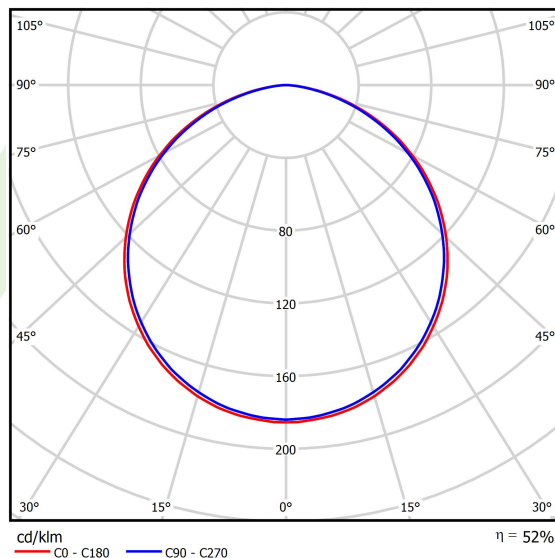

## Dane świetlne i elektryczne

Typ źródła	LED
Strumień LED [lm]	13079
Moc LED [W]	94,4
Strumień oprawy [lm]	6859
Moc oprawy [W]	108
Skuteczność świetlna oprawy [lm/W]	63,5
Temperatura barwowa [K]	4000
CRI	>80
SDCM (źródła LED)	3
Kąt rozsyłu światła [°]	(C0-C180) / (C90-C270) - 113,4° / 111,8°
Klasa ryzyka fotobiologicznego (PN-EN 62471)	RG0
Klasa ochrony	I
Stopień szczelności	IP40
Zasilanie	220..240 V, 50..60 Hz
Żywotność LED [h]	60000
Lx/By	L80/B10
Temperatura otoczenia [°C]	0 ÷ 30
Zasilacz elektroniczny	DIM DALI (EDD)
Współczynnik mocy cos φ	>0,95
Obciążalność obwodów	7 (B10), 11 (B16), 11 (C10), 17 (C16)

## Dane mechaniczne

Montaż	na zwieszakach
Materiał	aluminium
Kolor	RAL 9016 (biały)
Przesłona	PLX (opalizowane PMMA)
Odporność mechaniczna	IK04
Waga [kg]	7,94
Wymiary [mm]	Ø1200 x 85

## Fotometria