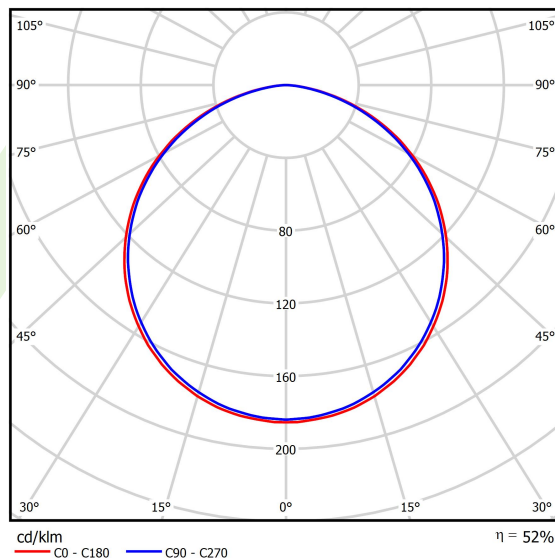

Informacje o produkcie

Kategoria	Oprawy architektoniczne
Rodzina	ARTSHAPE ROUND LED
Nazwa	ARTSHAPE ROUND LED LARGE EDGE SUSPENDED 12000 PLX EDD 34 840 / S-1,5M
Indeks	19.4012.3623.34
EAN	5902107176693

Dane świetlne i elektryczne

Typ źródła	LED
Strumień LED [lm]	13079
Moc LED [W]	94,4
Strumień oprawy [lm]	6859
Moc oprawy [W]	108
Skuteczność świetlna oprawy [lm/W]	63,5
Temperatura barwowa [K]	4000
CRI	>80
SDCM (źródła LED)	3
Kąt rozsyłu światła [°]	(C0-C180) / (C90-C270) - 113,4° / 111,8°
Klasa ryzyka fotobiologicznego (PN-EN 62471)	RG0
Klasa ochrony	I
Stopień szczelności	IP40
Zasilanie	220..240 V, 50..60 Hz
Żywotność LED [h]	100000
Lx/By	L80/B10
Temperatura otoczenia [°C]	0 ÷ 30
Zasilacz elektroniczny	DIM DALI (EDD)
Współczynnik mocy cos φ	>0,95
Obciążalność obwodów	7 (B10), 11 (B16), 11 (C10), 17 (C16)

Dane mechaniczne

Montaż	na zwieszakach
Materiał	aluminium
Kolor	RAL 9016 (biały)
Przesłona	PLX (opalizowane PMMA)
Odporność mechaniczna	IK04
Waga [kg]	7,94
Wymiary [mm]	Ø1200 x 85

Fotometria

Akcesoria

Indeks 6E1-500OKW1P-5