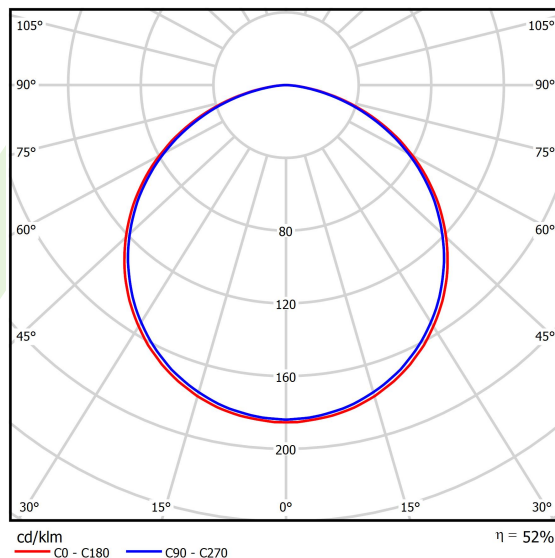

Informacje o produkcie

Kategoria	Oprawy architektoniczne
Rodzina	ARTSHAPE ROUND LED
Nazwa	ARTSHAPE ROUND LED LARGE EDGE SUSPENDED 12000 PLX EDD 34 840 / S-1,5M
Indeks	19.4012.3623.34

Dane świetlne i elektryczne

Typ źródła	LED
Strumień LED [lm]	13079
Moc LED [W]	94,4
Strumień oprawy [lm]	6859
Moc oprawy [W]	108
Skuteczność świetlna oprawy [lm/W]	63,5
Temperatura barwowa [K]	4000
CRI	>80
SDCM (źródła LED)	3
Kąt rozsyłu światła [°]	(C0-C180) / (C90-C270) - 113,4° / 111,8°
Klasa ryzyka fotobiologicznego (PN-EN 62471)	RG0
Klasa ochrony	I
Stopień szczelności	IP40
Zasilanie	220..240 V, 50..60 Hz
Żywotność LED [h]	60000
Lx/By	L80/B10
Temperatura otoczenia [°C]	0 ÷ 30
Zasilacz elektroniczny	DIM DALI (EDD)
Współczynnik mocy cos φ	>0,95
Obciążalność obwodów	7 (B10), 11 (B16), 11 (C10), 17 (C16)

Dane mechaniczne

Montaż	na zwieszakach
Materiał	aluminium
Kolor	RAL 9016 (biały)
Przesłona	PLX (opalizowane PMMA)
Odporność mechaniczna	IK04
Waga [kg]	7,94
Wymiary [mm]	Ø1200 x 85

Fotometria

Akcesoria

Indeks 6E1-500OKW1P-5