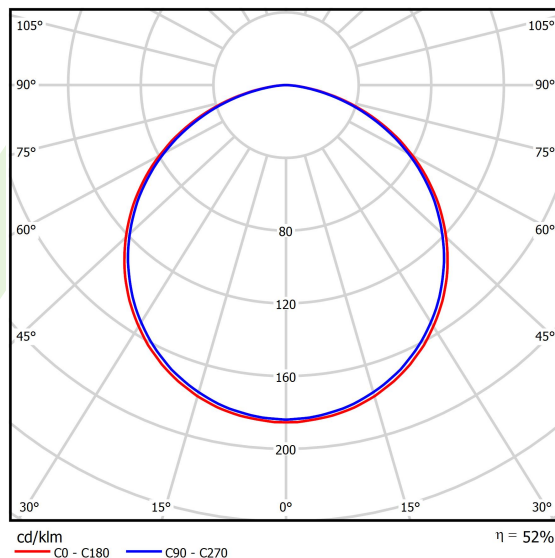

Informacje o produkcie

Kategoria	Oprawy architektoniczne
Rodzina	ARTSHAPE ROUND LED
Nazwa	ARTSHAPE ROUND LED LARGE EDGE SUSPENDED 12000 PLX E 34 840 / S-1,5M
Indeks	19.4012.3621.34

Dane świetlne i elektryczne

Typ źródła	LED
Strumień LED [lm]	13079
Moc LED [W]	94,4
Strumień oprawy [lm]	6859
Moc oprawy [W]	108
Skuteczność świetlna oprawy [lm/W]	63,5
Temperatura barwowa [K]	4000
CRI	>80
SDCM (źródła LED)	3
Kąt rozsyłu światła [°]	(C0-C180) / (C90-C270) - 113,4° / 111,8°
Klasa ryzyka fotobiologicznego (PN-EN 62471)	RG0
Klasa ochrony	I
Stopień szczelności	IP40
Zasilanie	220..240 V, 50..60 Hz
Żywotność LED [h]	60000
Lx/By	L80/B10
Temperatura otoczenia [°C]	0 ÷ 30
Zasilacz elektroniczny	standard (E)
Współczynnik mocy cos φ	>0,95
Obciążalność obwodów	8 (B10), 13 (B16), 11 (C10), 18 (C16)

Dane mechaniczne

Montaż	na zwieszakach
Materiał	aluminium
Kolor	RAL 9016 (biały)
Przesłona	PLX (opalizowane PMMA)
Odporność mechaniczna	IK04
Waga [kg]	7,6
Wymiary [mm]	Ø1200 x 85

Fotometria

Akcesoria

Indeks 6E1-500OKW1P-3