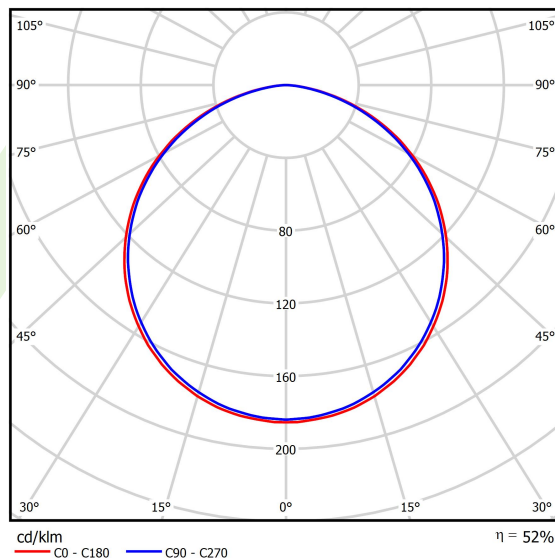

Dane mechaniczne

Montaż	na zwieszakach
Materiał	aluminium
Kolor	RAL 9016 (biały)
Przesłona	PLX (opalizowane PMMA)
Odporność mechaniczna	IK04
Waga [kg]	7,6
Wymiary [mm]	Ø1200 x 85

Fotometria