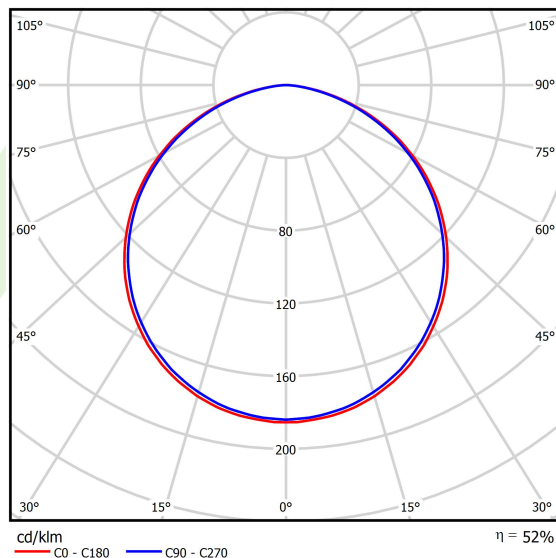

Informacje o produkcie

Kategoria	Oprawy architektoniczne
Rodzina	ARTSHAPE ROUND LED
Nazwa	ARTSHAPE ROUND LED LARGE EDGE SUSPENDED 12000 PLX E 34 840 / S-1,5M
Indeks	19.4012.3621.34

Dane świetlne i elektryczne

Typ źródła	LED
Strumień LED [lm]	13079
Moc LED [W]	94,4
Strumień oprawy [lm]	6859
Moc oprawy [W]	108
Skuteczność świetlna oprawy [lm/W]	63,5
Temperatura barwowa [K]	4000
CRI	>80
SDCM (źródła LED)	3
Kąt rozsyłu światła [°]	(C0-C180) / (C90-C270) - 113,4° / 111,8°
Klasa ryzyka fotobiologicznego (PN-EN 62471)	RG0
Klasa ochrony	I
Stopień szczelności	IP40
Zasilanie	220..240 V, 50..60 Hz
Żywotność LED [h]	60000
Lx/By	L80/B10
Temperatura otoczenia [°C]	0 ÷ 30
Zasilacz elektroniczny	standard (E)
Współczynnik mocy cos φ	>0,95
Obciążalność obwodów	8 (B10), 13 (B16), 11 (C10), 18 (C16)

Dane mechaniczne

Montaż	na zwieszakach
Materiał	aluminium
Kolor	RAL 9016 (biały)
Przesłona	PLX (opalizowane PMMA)
Odporność mechaniczna	IK04
Waga [kg]	7,6
Wymiary [mm]	Ø1200 x 85

Fotometria

Akcesoria

Indeks 6E1-5000KW1P-3