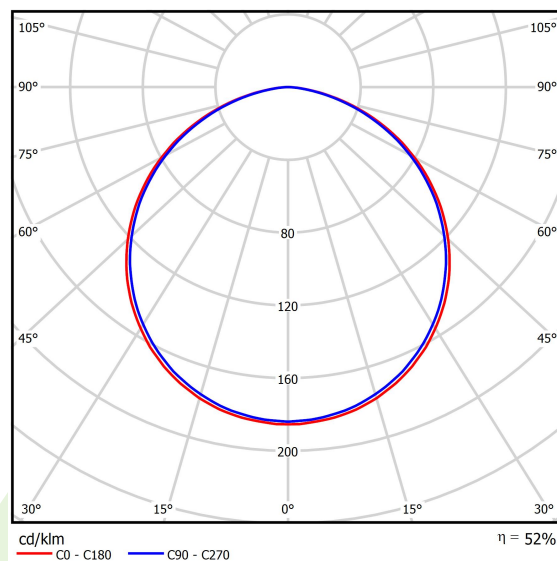

Informacje o produkcie

Kategoria	Oprawy architektoniczne
Rodzina	ARTSHAPE ROUND LED
Nazwa	ARTSHAPE ROUND LED LARGE EDGE SUSPENDED 12000 PLX E 34 830 / S-1,5M
Indeks	19.4012.3611.34

Dane świetlne i elektryczne

Typ źródła	LED
Strumień LED [lm]	12512
Moc LED [W]	94,4
Strumień oprawy [lm]	6561
Moc oprawy [W]	108
Skuteczność świetlna oprawy [lm/W]	60,8
Temperatura barwowa [K]	3000
CRI	>80
SDCM (źródła LED)	3
Kąt rozsyłu światła [°]	(C0-C180) / (C90-C270) - 113,4° / 111,8°
Klasa ryzyka fotobiologicznego (PN-EN 62471)	RG0
Klasa ochrony	I
Stopień szczelności	IP40
Zasilanie	220..240 V, 50..60 Hz
Żywotność LED [h]	60000
Lx/By	L80/B10
Temperatura otoczenia [°C]	0 ÷ 30
Zasilacz elektroniczny	standard (E)
Współczynnik mocy cos φ	>0,95

Dane mechaniczne

Montaż	na zwieszakach
Materiał	aluminium
Kolor	RAL 9016 (biały)
Przesłona	PLX (opalizowane PMMA)
Odporność mechaniczna	IK04
Wymiary [mm]	Ø1200 x 85

Fotometria

Akcesoria

Indeks 6E1-500OKW1P-3