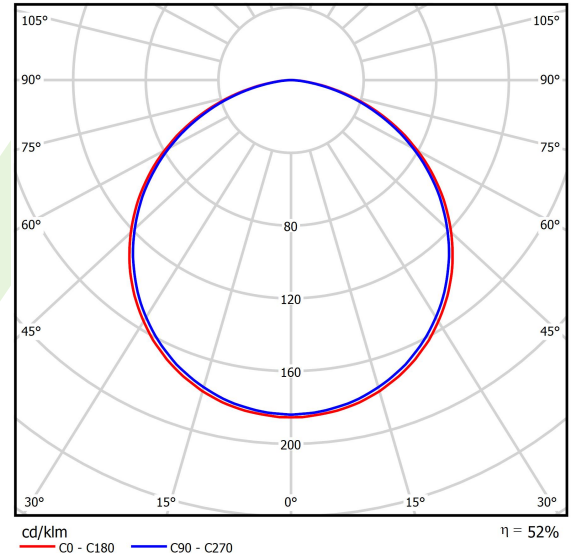

Informacje o produkcie

Kategoria	Oprawy architektoniczne
Rodzina	ARTSHAPE ROUND LED
Nazwa	ARTSHAPE ROUND LED LARGE EDGE SUSPENDED 6000 PLX EDD 34 840 / S-1,5M
Indeks	19.4012.3323.34

Dane świetlne i elektryczne

Typ źródła	LED
Strumień LED [lm]	5940
Moc LED [W]	46
Strumień oprawy [lm]	3115
Moc oprawy [W]	50
Skuteczność świetlna oprawy [lm/W]	62,3
Temperatura barwowa [K]	4000
CRI	>80
SDCM (źródła LED)	3
Kąt rozsyłu światła [°]	(C0-C180) / (C90-C270) - 113,4° / 111,8°
Klasa ryzyka fotobiologicznego (PN-EN 62471)	RG0
Klasa ochrony	I
Stopień szczelności	IP40
Zasilanie	220..240 V, 50..60 Hz
Żywotność LED [h]	60000
Lx/By	L80/B10
Temperatura otoczenia [°C]	0 ÷ 30
Zasilacz elektroniczny	DIM DALI (EDD)
Współczynnik mocy cos φ	>0,95
Obciążalność obwodów	14 (B10), 23 (B16), 22 (C10), 35 (C16)

Dane mechaniczne

Montaż	na zwieszakach
Materiał	aluminium
Kolor	RAL 9016 (biały)
Przesłona	PLX (opalizowane PMMA)
Odporność mechaniczna	IK04
Waga [kg]	7
Wymiary [mm]	Ø1200 x 85

Fotometria

Akcesoria

Indeks 6E1-500OKW1P-5