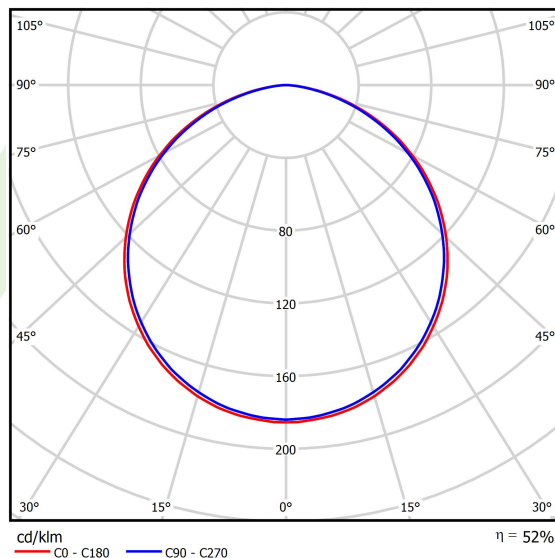

## Dane świetlne i elektryczne

Typ źródła	LED
Strumień LED [lm]	5940
Moc LED [W]	46
Strumień oprawy [lm]	3115
Moc oprawy [W]	50
Skuteczność świetlna oprawy [lm/W]	62,3
Temperatura barwowa [K]	4000
CRI	>80
SDCM (źródła LED)	3
Kąt rozsyłu światła [°]	(C0-C180) / (C90-C270) - 113,4° / 111,8°
Klasa ryzyka fotobiologicznego (PN-EN 62471)	RG0
Klasa ochrony	I
Stopień szczelności	IP40
Zasilanie	220..240 V, 50..60 Hz
Żywotność LED [h]	60000
Lx/By	L80/B10
Temperatura otoczenia [°C]	0 ÷ 30
Zasilacz elektroniczny	DIM DALI (EDD)
Współczynnik mocy cos φ	>0,95
Obciążalność obwodów	14 (B10), 23 (B16), 22 (C10), 35 (C16)

## Dane mechaniczne

Montaż	na zwieszakach
Materiał	aluminium
Kolor	RAL 9016 (biały)
Przesłona	PLX (opalizowane PMMA)
Odporność mechaniczna	IK04
Waga [kg]	7
Wymiary [mm]	Ø1200 x 85

## Fotometria