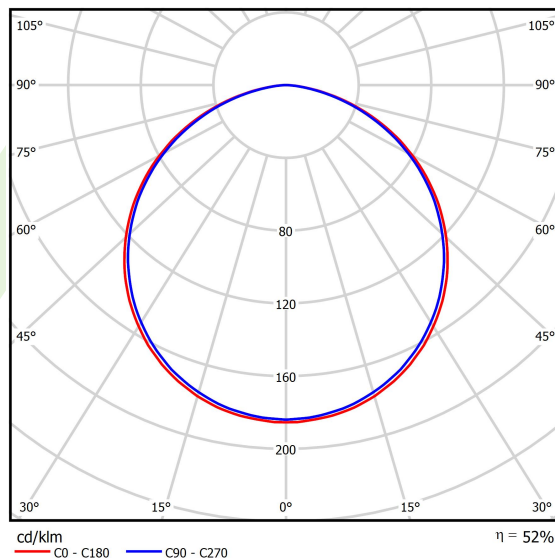

Informacje o produkcie

Kategoria	Oprawy architektoniczne
Rodzina	ARTSHAPE ROUND LED
Nazwa	ARTSHAPE ROUND LED LARGE EDGE SUSPENDED 6000 PLX EDD 34 840 / S-1,5M
Indeks	19.4012.3323.34
EAN	5902107176686

Dane świetlne i elektryczne

Typ źródła	LED
Strumień LED [lm]	5940
Moc LED [W]	46
Strumień oprawy [lm]	3115
Moc oprawy [W]	50
Skuteczność świetlna oprawy [lm/W]	62,3
Temperatura barwowa [K]	4000
CRI	>80
SDCM (źródła LED)	3
Kąt rozsyłu światła [°]	(C0-C180) / (C90-C270) - 113,4° / 111,8°
Klasa ryzyka fotobiologicznego (PN-EN 62471)	RG0
Klasa ochrony	I
Stopień szczelności	IP40
Zasilanie	220..240 V, 50..60 Hz
Żywotność LED [h]	100000
Lx/By	L80/B10
Temperatura otoczenia [°C]	0 ÷ 30
Zasilacz elektroniczny	DIM DALI (EDD)
Współczynnik mocy cos φ	>0,95
Obciążalność obwodów	14 (B10), 23 (B16), 22 (C10), 35 (C16)

Dane mechaniczne

Montaż	na zwieszakach
Materiał	aluminium
Kolor	RAL 9016 (biały)
Przesłona	PLX (opalizowane PMMA)
Odporność mechaniczna	IK04
Waga [kg]	7
Wymiary [mm]	Ø1200 x 85

Fotometria

Akcesoria

Indeks 6E1-500OKW1P-5