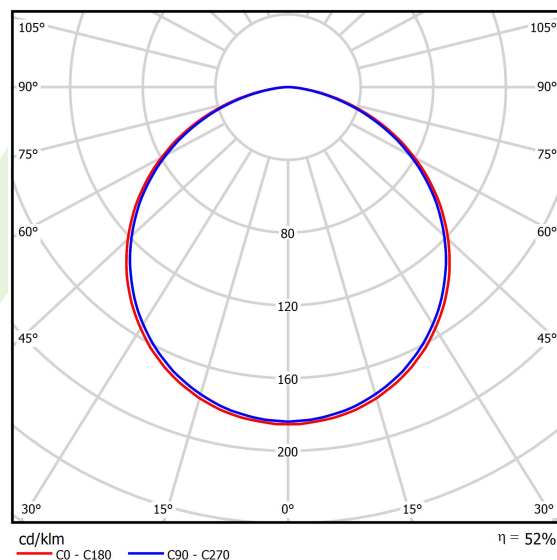

Informacje o produkcie

Kategoria	Oprawy architektoniczne
Rodzina	ARTSHAPE ROUND LED
Nazwa	ARTSHAPE ROUND LED LARGE EDGE SUSPENDED 6000 PLX EDD 34 840 / S-1,5M
Indeks	19.4012.3323.34

Dane świetlne i elektryczne

Typ źródła	LED
Strumień LED [lm]	5940
Moc LED [W]	46
Strumień oprawy [lm]	3115
Moc oprawy [W]	50
Skuteczność świetlna oprawy [lm/W]	62,3
Temperatura barwowa [K]	4000
CRI	>80
SDCM (źródła LED)	3
Kąt rozsyłu światła [°]	(C0-C180) / (C90-C270) - 113,4° / 111,8°
Klasa ryzyka fotobiologicznego (PN-EN 62471)	RG0
Klasa ochrony	I
Stopień szczelności	IP40
Zasilanie	220..240 V, 50..60 Hz
Żywotność LED [h]	60000
Lx/By	L80/B10
Temperatura otoczenia [°C]	0 ÷ 30
Zasilacz elektroniczny	DIM DALI (EDD)
Współczynnik mocy cos φ	>0,95
Obciążalność obwodów	14 (B10), 23 (B16), 22 (C10), 35 (C16)

Dane mechaniczne

Montaż	na zwieszakach
Materiał	aluminium
Kolor	RAL 9016 (biały)
Przesłona	PLX (opalizowane PMMA)
Odporność mechaniczna	IK04
Waga [kg]	7
Wymiary [mm]	Ø1200 x 85

Fotometria

Akcesoria

Indeks 6E1-500OKW1P-5