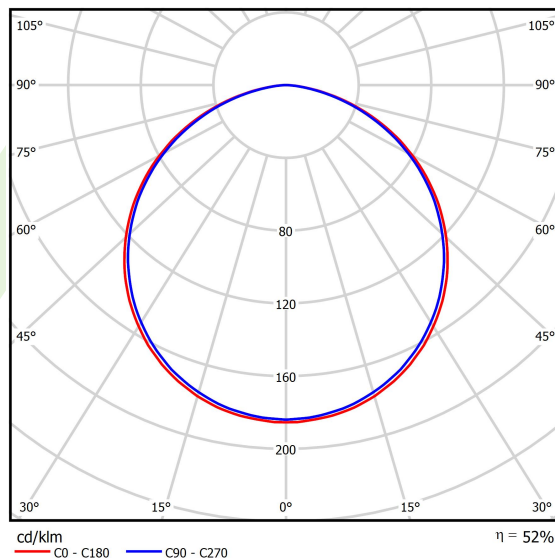

Informacje o produkcie

Kategoria	Oprawy architektoniczne
Rodzina	ARTSHAPE ROUND LED
Nazwa	ARTSHAPE ROUND LED LARGE EDGE SUSPENDED 6000 PLX E 34 840 / S-1,5M
Indeks	19.4012.3321.34
EAN	5902107170172

Dane świetlne i elektryczne

Typ źródła	LED
Strumień LED [lm]	5940
Moc LED [W]	46
Strumień oprawy [lm]	3115
Moc oprawy [W]	50
Skuteczność świetlna oprawy [lm/W]	62,3
Temperatura barwowa [K]	4000
CRI	>80
SDCM (źródła LED)	3
Kąt rozsyłu światła [°]	(C0-C180) / (C90-C270) - 113,4° / 111,8°
Klasa ryzyka fotobiologicznego (PN-EN 62471)	RG0
Klasa ochrony	I
Stopień szczelności	IP40
Zasilanie	220..240 V, 50..60 Hz
Żywotność LED [h]	100000
Lx/By	L80/B10
Temperatura otoczenia [°C]	0 ÷ 30
Zasilacz elektroniczny	standard (E)
Współczynnik mocy cos φ	>0,95
Obciążalność obwodów	16 (B10), 26 (B16), 23 (C10), 37 (C16)

Dane mechaniczne

Montaż	na zwieszakach
Materiał	aluminium
Kolor	RAL 9016 (biały)
Przesłona	PLX (opalizowane PMMA)
Odporność mechaniczna	IK04
Waga [kg]	9,3
Wymiary [mm]	Ø1200 x 85

Fotometria

Akcesoria

Indeks 19.3272.0429.34