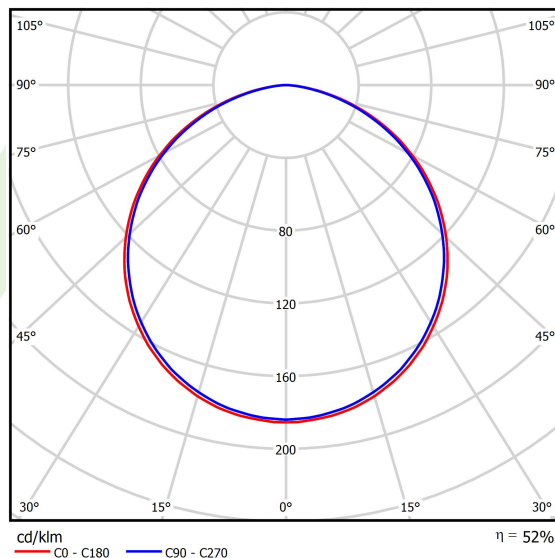

Informacje o produkcie

Kategoria	Oprawy architektoniczne
Rodzina	ARTSHAPE ROUND LED
Nazwa	ARTSHAPE ROUND LED LARGE EDGE SUSPENDED 6000 PLX E 34 840 / S-1,5M
Indeks	19.4012.3321.34

Dane świetlne i elektryczne

Typ źródła	LED
Strumień LED [lm]	5940
Moc LED [W]	46
Strumień oprawy [lm]	3115
Moc oprawy [W]	50
Skuteczność świetlna oprawy [lm/W]	62,3
Temperatura barwowa [K]	4000
CRI	>80
SDCM (źródła LED)	3
Kąt rozsyłu światła [°]	(C0-C180) / (C90-C270) - 113,4° / 111,8°
Klasa ryzyka fotobiologicznego (PN-EN 62471)	RG0
Klasa ochrony	I
Stopień szczelności	IP40
Zasilanie	220..240 V, 50..60 Hz
Żywotność LED [h]	60000
Lx/By	L80/B10
Temperatura otoczenia [°C]	0 ÷ 30
Zasilacz elektroniczny	standard (E)
Współczynnik mocy cos φ	>0,95
Obciążalność obwodów	16 (B10), 26 (B16), 23 (C10), 37 (C16)

Dane mechaniczne

Montaż	na zwieszakach
Materiał	aluminium
Kolor	RAL 9016 (biały)
Przesłona	PLX (opalizowane PMMA)
Odporność mechaniczna	IK04
Waga [kg]	9,3
Wymiary [mm]	Ø1200 x 85

Fotometria

Akcesoria

Indeks 6E1-500OKW1P-3