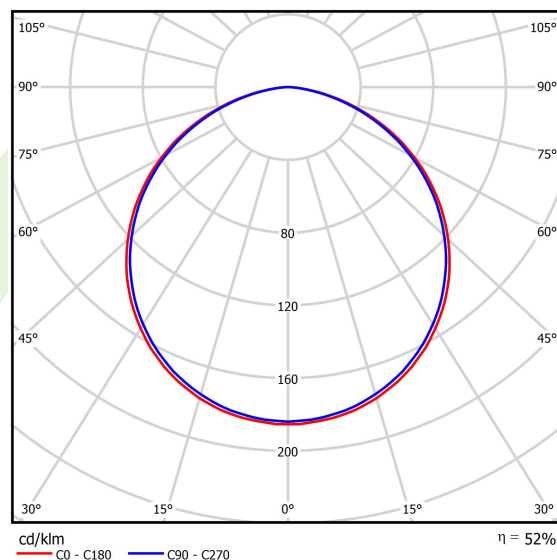

Informacje o produkcie

Kategoria	Oprawy architektoniczne
Rodzina	ARTSHAPE ROUND LED
Nazwa	ARTSHAPE ROUND LED MEDIUM EDGE SUSPENDED 9000 PLX EDD 34 840 / S-1,5M
Indeks	19.4012.2423.34
EAN	5902107176679

Dane świetlne i elektryczne

Typ źródła	LED
Strumień LED [lm]	8910
Moc LED [W]	64
Strumień oprawy [lm]	4672
Moc oprawy [W]	70
Skuteczność świetlna oprawy [lm/W]	66,7
Temperatura barwowa [K]	4000
CRI	>80
SDCM (źródła LED)	3
Kąt rozsyłu światła [°]	(C0-C180) / (C90-C270) - 113,4° / 111,8°
Klasa ryzyka fotobiologicznego (PN-EN 62471)	RG0
Klasa ochrony	I
Stopień szczelności	IP40
Zasilanie	220..240 V, 50..60 Hz
Żywotność LED [h]	100000
Lx/By	L80/B10
Temperatura otoczenia [°C]	0 ÷ 30
Zasilacz elektroniczny	DIM DALI (EDD)
Współczynnik mocy cos φ	>0,95
Obciążalność obwodów	14 (B10), 23 (B16), 22 (C10), 35 (C16)

Dane mechaniczne

Montaż	na zwieszakach
Materiał	aluminium
Kolor	RAL 9016 (biały)
Przesłona	PLX (opalizowane PMMA)
Odporność mechaniczna	IK04
Wymiary [mm]	Ø900 x 85

Fotometria

Akcesoria

Indeks 6E1-500OKW1P-5