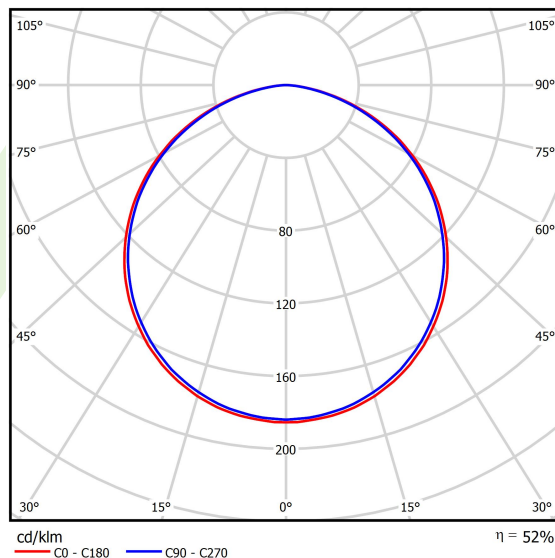

Informacje o produkcie

Kategoria	Oprawy architektoniczne
Rodzina	ARTSHAPE ROUND LED
Nazwa	ARTSHAPE ROUND LED MEDIUM EDGE SUSPENDED 9000 PLX EDD 34 840 / S-1,5M
Indeks	19.4012.2423.34

Dane świetlne i elektryczne

Typ źródła	LED
Strumień LED [lm]	8910
Moc LED [W]	64
Strumień oprawy [lm]	4672
Moc oprawy [W]	70
Skuteczność świetlna oprawy [lm/W]	66,7
Temperatura barwowa [K]	4000
CRI	>80
SDCM (źródła LED)	3
Kąt rozsyłu światła [°]	(C0-C180) / (C90-C270) - 113,4° / 111,8°
Klasa ryzyka fotobiologicznego (PN-EN 62471)	RG0
Klasa ochrony	I
Stopień szczelności	IP40
Zasilanie	220..240 V, 50..60 Hz
Żywotność LED [h]	60000
Lx/By	L80/B10
Temperatura otoczenia [°C]	0 ÷ 30
Zasilacz elektroniczny	DIM DALI (EDD)
Współczynnik mocy cos φ	>0,95
Obciążalność obwodów	14 (B10), 23 (B16), 22 (C10), 35 (C16)

Dane mechaniczne

Montaż	na zwieszakach
Materiał	aluminium
Kolor	RAL 9016 (biały)
Przesłona	PLX (opalizowane PMMA)
Odporność mechaniczna	IK04
Wymiary [mm]	Ø900 x 85

Fotometria

Akcesoria

Indeks 6E1-500OKW1P-5