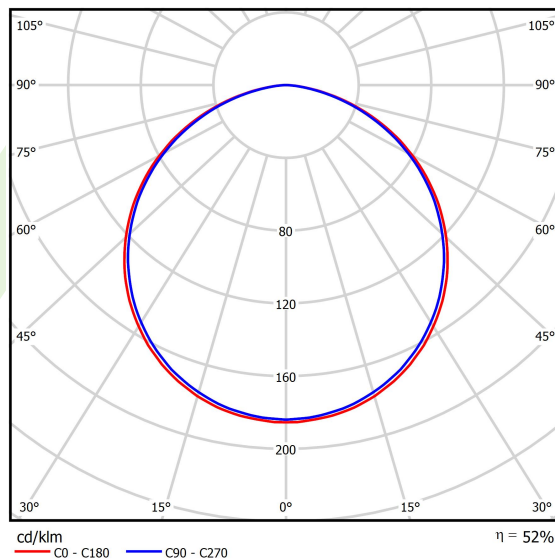

Informacje o produkcie

Kategoria	Oprawy architektoniczne
Rodzina	ARTSHAPE ROUND LED
Nazwa	ARTSHAPE ROUND LED MEDIUM EDGE SUSPENDED 9000 PLX E 34 840 / S-1,5M
Indeks	19.4012.2421.34
EAN	5902107170127

Dane świetlne i elektryczne

Typ źródła	LED
Strumień LED [lm]	8910
Moc LED [W]	64
Strumień oprawy [lm]	4672
Moc oprawy [W]	70
Skuteczność świetlna oprawy [lm/W]	66,7
Temperatura barwowa [K]	4000
CRI	>80
SDCM (źródła LED)	3
Kąt rozsyłu światła [°]	(C0-C180) / (C90-C270) - 113,4° / 111,8°
Klasa ryzyka fotobiologicznego (PN-EN 62471)	RG0
Klasa ochrony	I
Stopień szczelności	IP40
Zasilanie	220..240 V, 50..60 Hz
Żywotność LED [h]	100000
Lx/By	L80/B10
Temperatura otoczenia [°C]	0 ÷ 30
Zasilacz elektroniczny	standard (E)
Współczynnik mocy cos φ	>0,95
Obciążalność obwodów	16 (B10), 26 (B16), 23 (C10), 37 (C16)

Dane mechaniczne

Montaż	na zwieszakach
Materiał	aluminium
Kolor	RAL 9016 (biały)
Przesłona	PLX (opalizowane PMMA)
Odporność mechaniczna	IK04
Waga [kg]	7,05
Wymiary [mm]	Ø900 x 85

Fotometria

Akcesoria

Indeks 19.3272.0429.34