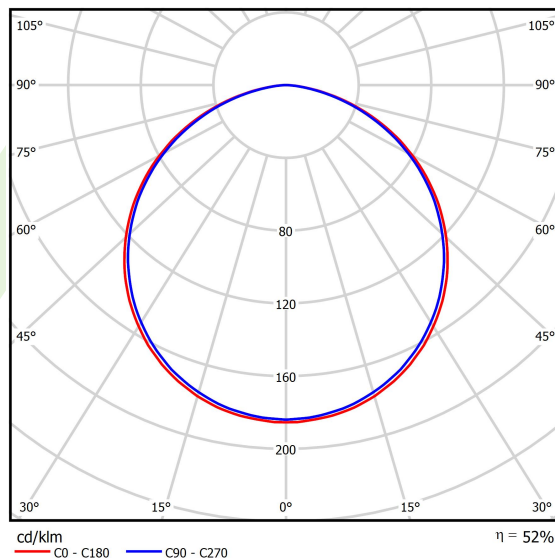

Informacje o produkcie

Kategoria	Oprawy architektoniczne
Rodzina	ARTSHAPE ROUND LED
Nazwa	ARTSHAPE ROUND LED MEDIUM EDGE SUSPENDED 9000 PLX E 34 840 / S-1,5M
Indeks	19.4012.2421.34
EAN	5902107170127

Dane świetlne i elektryczne

Typ źródła	LED
Strumień LED [lm]	8910
Moc LED [W]	64
Strumień oprawy [lm]	4672
Moc oprawy [W]	70
Skuteczność świetlna oprawy [lm/W]	66,7
Temperatura barwowa [K]	4000
CRI	>80
SDCM (źródła LED)	3
Kąt rozsyłu światła [°]	(C0-C180) / (C90-C270) - 113,4° / 111,8°
Klasa ryzyka fotobiologicznego (PN-EN 62471)	RG0
Klasa ochrony	I
Stopień szczelności	IP40
Zasilanie	220..240 V, 50..60 Hz
Żywotność LED [h]	100000
Lx/By	L80/B10
Temperatura otoczenia [°C]	0 ÷ 30
Zasilacz elektroniczny	standard (E)
Współczynnik mocy cos φ	>0,95
Obciążalność obwodów	16 (B10), 26 (B16), 23 (C10), 37 (C16)

Dane mechaniczne

Montaż	na zwieszakach
Materiał	aluminium
Kolor	RAL 9016 (biały)
Przesłona	PLX (opalizowane PMMA)
Odporność mechaniczna	IK04
Waga [kg]	7,05
Wymiary [mm]	Ø900 x 85

Fotometria

Akcesoria

Indeks 19.3272.0429.34