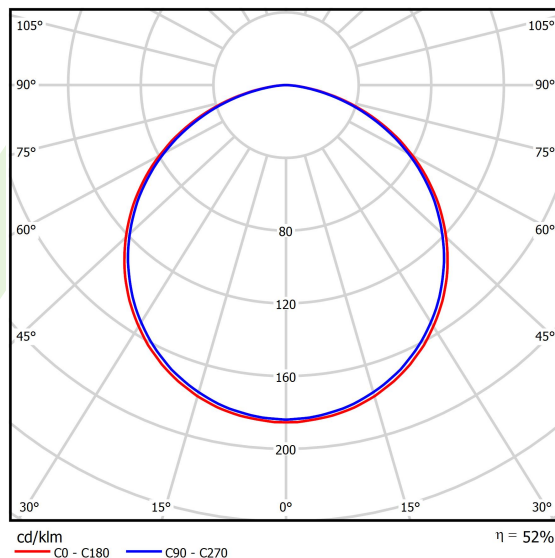

Informacje o produkcie

Kategoria	Oprawy architektoniczne
Rodzina	ARTSHAPE ROUND LED
Nazwa	ARTSHAPE ROUND LED MEDIUM EDGE SUSPENDED 9000 PLX E 34 840 / S-1,5M
Indeks	19.4012.2421.34

Dane świetlne i elektryczne

Typ źródła	LED
Strumień LED [lm]	8910
Moc LED [W]	64
Strumień oprawy [lm]	4672
Moc oprawy [W]	70
Skuteczność świetlna oprawy [lm/W]	66,7
Temperatura barwowa [K]	4000
CRI	>80
SDCM (źródła LED)	3
Kąt rozsyłu światła [°]	(C0-C180) / (C90-C270) - 113,4° / 111,8°
Klasa ryzyka fotobiologicznego (PN-EN 62471)	RG0
Klasa ochrony	I
Stopień szczelności	IP40
Zasilanie	220..240 V, 50..60 Hz
Żywotność LED [h]	60000
Lx/By	L80/B10
Temperatura otoczenia [°C]	0 ÷ 30
Zasilacz elektroniczny	standard (E)
Współczynnik mocy cos φ	>0,95
Obciążalność obwodów	16 (B10), 26 (B16), 23 (C10), 37 (C16)

Dane mechaniczne

Montaż	na zwieszakach
Materiał	aluminium
Kolor	RAL 9016 (biały)
Przesłona	PLX (opalizowane PMMA)
Odporność mechaniczna	IK04
Waga [kg]	7,05
Wymiary [mm]	Ø900 x 85

Fotometria

Akcesoria

Indeks 6E1-500OKW1P-3