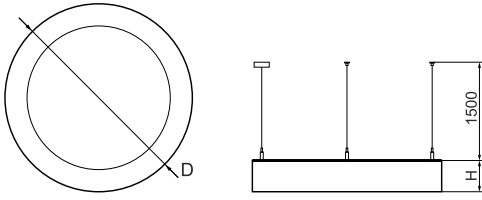

## Dane świetlne i elektryczne

Typ źródła	LED
Strumień LED [lm]	8910
Moc LED [W]	64
Strumień oprawy [lm]	4672
Moc oprawy [W]	70
Skuteczność świetlna oprawy [lm/W]	66,7
Temperatura barwowa [K]	4000
CRI	>80
SDCM (źródła LED)	3
Kąt rozsyłu światła [°]	(C0-C180) / (C90-C270) - 113,4° / 111,8°
Klasa ryzyka fotobiologicznego (PN-EN 62471)	RG0
Klasa ochrony	I
Stopień szczelności	IP40
Zasilanie	220..240 V, 50..60 Hz
Żywotność LED [h]	60000
Lx/By	L80/B10
Temperatura otoczenia [°C]	0 ÷ 30
Zasilacz elektroniczny	standard (E)
Współczynnik mocy cos φ	>0,95
Obciążalność obwodów	16 (B10), 26 (B16), 23 (C10), 37 (C16)

## Dane mechaniczne

Montaż	na zwieszakach
Materiał	aluminium
Kolor	RAL 9016 (biały)
Przesłona	PLX (opalizowane PMMA)
Odporność mechaniczna	IK04
Waga [kg]	7,05
Wymiary [mm]	Ø900 x 85