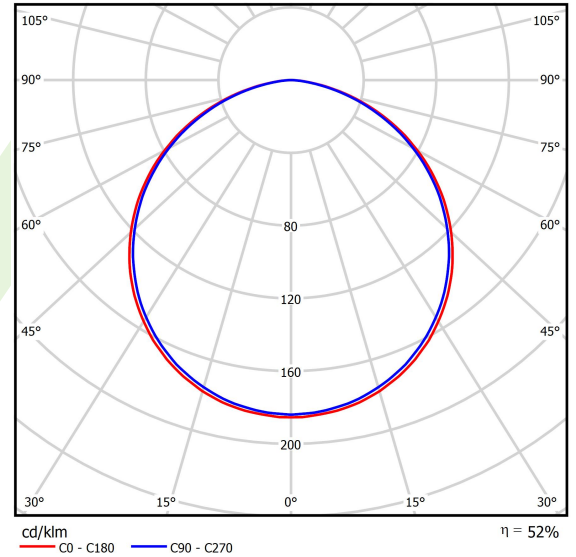

Informacje o produkcie

Kategoria	Oprawy architektoniczne
Rodzina	ARTSHAPE ROUND LED
Nazwa	ARTSHAPE ROUND LED MEDIUM EDGE SUSPENDED 9000 PLX EDD 34 830 / S-1,5M
Indeks	19.4012.2413.34

Dane świetlne i elektryczne

Typ źródła	LED
Strumień LED [lm]	8521
Moc LED [W]	64
Strumień oprawy [lm]	4468
Moc oprawy [W]	70
Skuteczność świetlna oprawy [lm/W]	63,8
Temperatura barwowa [K]	3000
CRI	>80
SDCM (źródła LED)	3
Kąt rozsyłu światła [°]	(C0-C180) / (C90-C270) - 113,4° / 111,8°
Klasa ryzyka fotobiologicznego (PN-EN 62471)	RG0
Klasa ochrony	I
Stopień szczelności	IP40
Zasilanie	220..240 V, 50..60 Hz
Żywotność LED [h]	60000
Lx/By	L80/B10
Temperatura otoczenia [°C]	0 ÷ 30
Zasilacz elektroniczny	DIM DALI (EDD)
Współczynnik mocy cos φ	>0,95
Obciążalność obwodów	14 (B10), 23 (B16), 22 (C10), 35 (C16)

Dane mechaniczne

Montaż	na zwieszakach
Materiał	aluminium
Kolor	RAL 9016 (biały)
Przesłona	PLX (opalizowane PMMA)
Odporność mechaniczna	IK04
Wymiary [mm]	Ø900 x 85

Fotometria

Akcesoria

Indeks 6E1-500OKW1P-5