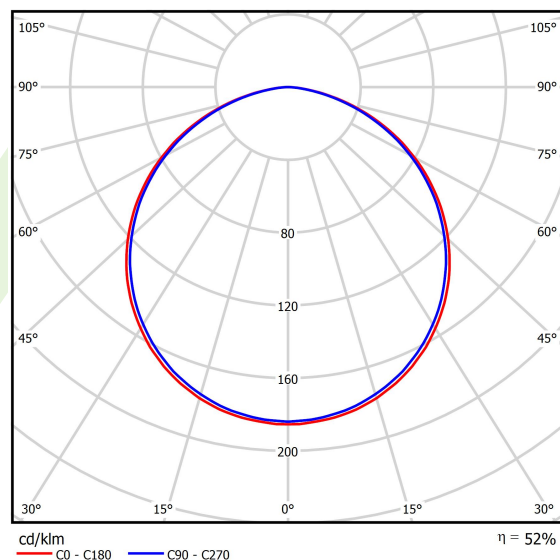

## Dane świetlne i elektryczne

Typ źródła	LED
Strumień LED [lm]	8521
Moc LED [W]	64
Strumień oprawy [lm]	4468
Moc oprawy [W]	70
Skuteczność świetlna oprawy [lm/W]	63,8
Temperatura barwowa [K]	3000
CRI	>80
SDCM (źródła LED)	3
Kąt rozsyłu światła [°]	(C0-C180) / (C90-C270) - 113,4° / 111,8°
Klasa ryzyka fotobiologicznego (PN-EN 62471)	RG0
Klasa ochrony	I
Stopień szczelności	IP40
Zasilanie	220..240 V, 50..60 Hz
Żywotność LED [h]	100000
Lx/By	L80/B10
Temperatura otoczenia [°C]	0 ÷ 30
Zasilacz elektroniczny	DIM DALI (EDD)
Współczynnik mocy cos φ	>0,95
Obciążalność obwodów	14 (B10), 23 (B16), 22 (C10), 35 (C16)

## Dane mechaniczne

Montaż	na zwieszakach
Materiał	aluminium
Kolor	RAL 9016 (biały)
Przesłona	PLX (opalizowane PMMA)
Odporność mechaniczna	IK04
Wymiary [mm]	Ø900 x 85

## Fotometria