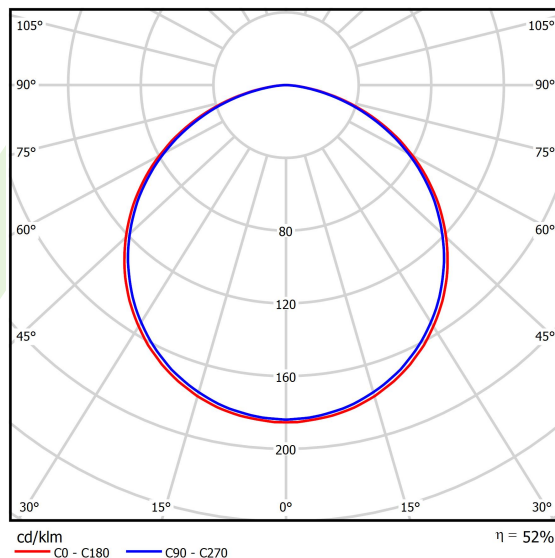

## Dane świetlne i elektryczne

Typ źródła	<b>LED</b>
Strumień LED [lm]	<b>8521</b>
Moc LED [W]	<b>64</b>
Strumień oprawy [lm]	<b>4468</b>
Moc oprawy [W]	<b>70</b>
Skuteczność świetlna oprawy [lm/W]	<b>63,8</b>
Temperatura barwowa [K]	<b>3000</b>
CRI	<b>&gt;80</b>
SDCM (źródła LED)	<b>3</b>
Kąt rozsyłu światła [°]	<b>(C0-C180) / (C90-C270) - 113,4° / 111,8°</b>
Klasa ryzyka fotobiologicznego (PN-EN 62471)	<b>RG0</b>
Klasa ochrony	<b>I</b>
Stopień szczelności	<b>IP40</b>
Zasilanie	<b>220..240 V, 50..60 Hz</b>
Żywotność LED [h]	<b>60000</b>
Lx/By	<b>L80/B10</b>
Temperatura otoczenia [°C]	<b>0 ÷ 30</b>
Zasilacz elektroniczny	<b>DIM DALI (EDD)</b>
Współczynnik mocy cos φ	<b>&gt;0,95</b>
Obciążalność obwodów	<b>14 (B10), 23 (B16), 22 (C10), 35 (C16)</b>

## Dane mechaniczne

Montaż	na zwieszakach
Materiał	aluminium
Kolor	RAL 9016 (biały)
Przesłona	PLX (opalizowane PMMA)
Odporność mechaniczna	IK04
Wymiary [mm]	Ø900 x 85

## Fotometria