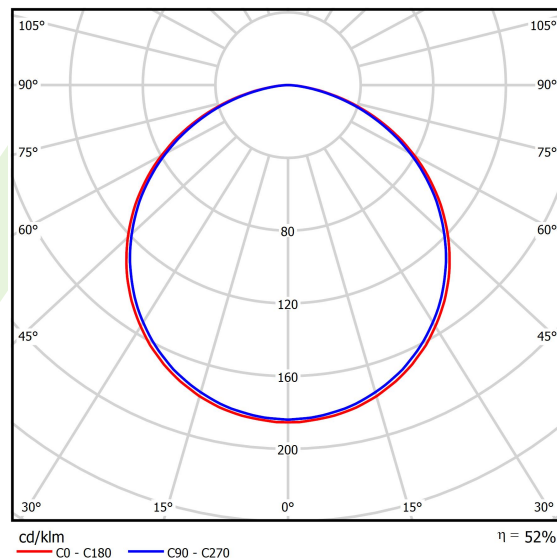

Informacje o produkcie

Kategoria	Oprawy architektoniczne
Rodzina	ARTSHAPE ROUND LED
Nazwa	ARTSHAPE ROUND LED MEDIUM EDGE SUSPENDED 9000 PLX EDD 34 830 / S-1,5M
Indeks	19.4012.2413.34
EAN	5902107185855

Dane świetlne i elektryczne

Typ źródła	LED
Strumień LED [lm]	8521
Moc LED [W]	64
Strumień oprawy [lm]	4468
Moc oprawy [W]	70
Skuteczność świetlna oprawy [lm/W]	63,8
Temperatura barwowa [K]	3000
CRI	>80
SDCM (źródła LED)	3
Kąt rozsyłu światła [°]	(C0-C180) / (C90-C270) - 113,4° / 111,8°
Klasa ryzyka fotobiologicznego (PN-EN 62471)	RG0
Klasa ochrony	I
Stopień szczelności	IP40
Zasilanie	220..240 V, 50..60 Hz
Żywotność LED [h]	100000
Lx/By	L80/B10
Temperatura otoczenia [°C]	0 ÷ 30
Zasilacz elektroniczny	DIM DALI (EDD)
Współczynnik mocy cos φ	>0,95
Obciążalność obwodów	14 (B10), 23 (B16), 22 (C10), 35 (C16)

Dane mechaniczne

Montaż	na zwieszakach
Materiał	aluminium
Kolor	RAL 9016 (biały)
Przesłona	PLX (opalizowane PMMA)
Odporność mechaniczna	IK04
Wymiary [mm]	Ø900 x 85

Fotometria

Akcesoria

Indeks 6E1-500OKW1P-5