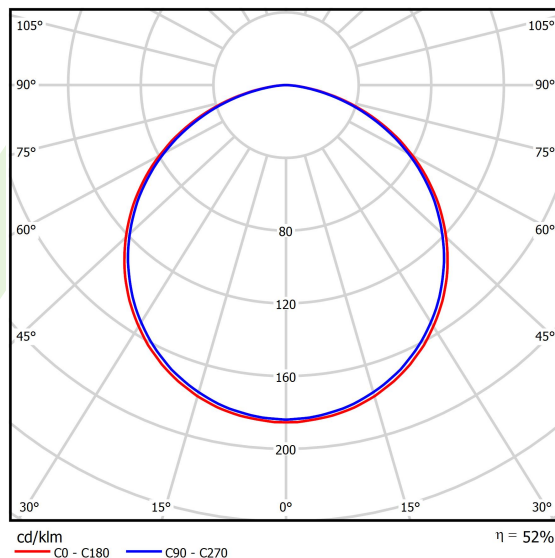

Informacje o produkcie

Kategoria	Oprawy architektoniczne
Rodzina	ARTSHAPE ROUND LED
Nazwa	ARTSHAPE ROUND LED MEDIUM EDGE SUSPENDED 9000 PLX EDD 34 830 / S-1,5M
Indeks	19.4012.2413.34

Dane świetlne i elektryczne

Typ źródła	LED
Strumień LED [lm]	8521
Moc LED [W]	64
Strumień oprawy [lm]	4468
Moc oprawy [W]	70
Skuteczność świetlna oprawy [lm/W]	63,8
Temperatura barwowa [K]	3000
CRI	>80
SDCM (źródła LED)	3
Kąt rozsyłu światła [°]	(C0-C180) / (C90-C270) - 113,4° / 111,8°
Klasa ryzyka fotobiologicznego (PN-EN 62471)	RG0
Klasa ochrony	I
Stopień szczelności	IP40
Zasilanie	220..240 V, 50..60 Hz
Żywotność LED [h]	60000
Lx/By	L80/B10
Temperatura otoczenia [°C]	0 ÷ 30
Zasilacz elektroniczny	DIM DALI (EDD)
Współczynnik mocy cos φ	>0,95
Obciążalność obwodów	14 (B10), 23 (B16), 22 (C10), 35 (C16)

Dane mechaniczne

Montaż	na zwieszakach
Materiał	aluminium
Kolor	RAL 9016 (biały)
Przesłona	PLX (opalizowane PMMA)
Odporność mechaniczna	IK04
Wymiary [mm]	Ø900 x 85

Fotometria

Akcesoria

Indeks 6E1-500OKW1P-5