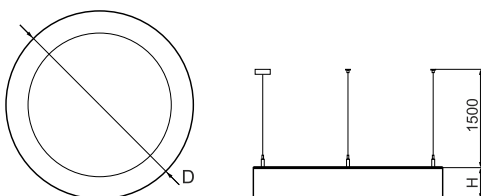

Typ źródła	LED
Strumień LED [lm]	6120
Moc LED [W]	54
Strumień oprawy [lm]	3209
Moc oprawy [W]	59
Skuteczność świetlna oprawy [lm/W]	54,4
Temperatura barwowa [K]	2700 ÷ 6500
CRI	>80
Kąt rozsyłu światła [°]	(C0-C180) / (C90-C270) - 113,4° / 111,8°
Klasa ochrony	I
Stopień szczelności	IP40
Zasilanie	220..240 V, 50..60 Hz
Żywotność LED [h]	60000
Lx/By	L80/B10
Temperatura otoczenia [°C]	0 ÷ 30
Zasilacz elektroniczny	DIM DALI (EDD)
Współczynnik mocy cos φ	>0,95
Obciążalność obwodów	8 (B10), 14 (B16), 15(C10), 25 (C16)

Dane mechaniczne

Montaż	na zwieszakach
Materiał	aluminium
Kolor	RAL 9016 (biały)
Przesłona	PLX (opalizowane PMMA)
Odporność mechaniczna	IK04
Wymiary [mm]	Ø900 x 85

Fotometria

Akcesoria

Indeks 6E1-500OKW1P-5