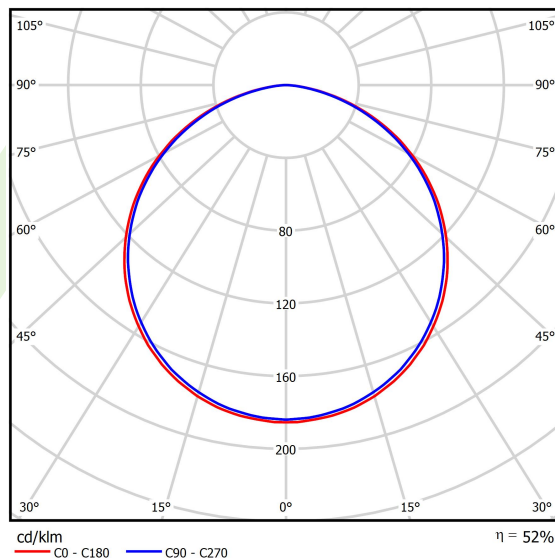

Dane świetlne i elektryczne

Typ źródła	LED
Strumień LED [lm]	6120
Moc LED [W]	54
Strumień oprawy [lm]	3209
Moc oprawy [W]	59
Skuteczność świetlna oprawy [lm/W]	54,4
Temperatura barwowa [K]	2700 ÷ 6500
CRI	>80
Kąt rozsyłu światła [°]	(C0-C180) / (C90-C270) - 113,4° / 111,8°
Klasa ochrony	I
Stopień szczelności	IP40
Zasilanie	220..240 V, 50..60 Hz
Żywotność LED [h]	100000
Lx/By	L80/B10
Temperatura otoczenia [°C]	0 ÷ 30
Zasilacz elektroniczny	DIM DALI (EDD)
Współczynnik mocy cos φ	>0,95
Obciążalność obwodów	8 (B10), 14 (B16), 15(C10), 25 (C16)

Dane mechaniczne

Montaż	na zwieszakach
Materiał	aluminium
Kolor	RAL 9016 (biały)
Przesłona	PLX (opalizowane PMMA)
Odporność mechaniczna	IK04
Wymiary [mm]	Ø900 x 85

Fotometria

Akcesoria

Indeks 6E1-500KW1P-5