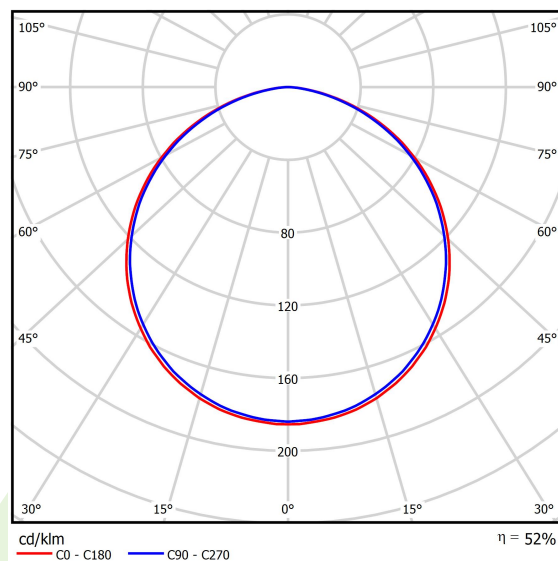

Informacje o produkcie

Kategoria	Oprawy architektoniczne
Rodzina	ARTSHAPE ROUND LED
Nazwa	ARTSHAPE ROUND LED MEDIUM EDGE SUSPENDED TW 6000 PLX EDD 34 827-865 / S-1,5M
Indeks	19.4012.2353.34

Dane świetlne i elektryczne

Typ źródła	LED
Strumień LED [lm]	6120
Moc LED [W]	54
Strumień oprawy [lm]	3209
Moc oprawy [W]	59
Skuteczność świetlna oprawy [lm/W]	54,4
Temperatura barwowa [K]	2700 ÷ 6500
CRI	>80
Kąt rozsyłu światła [°]	(C0-C180) / (C90-C270) - 113,4° / 111,8°
Klasa ochrony	I
Stopień szczelności	IP40
Zasilanie	220..240 V, 50..60 Hz
Żywotność LED [h]	60000
Lx/By	L80/B10
Temperatura otoczenia [°C]	0 ÷ 30
Zasilacz elektroniczny	DIM DALI (EDD)
Współczynnik mocy cos φ	>0,95
Obciążalność obwodów	8 (B10), 14 (B16), 15(C10), 25 (C16)

Dane mechaniczne

Montaż	na zwieszakach
Materiał	aluminium
Kolor	RAL 9016 (biały)
Przesłona	PLX (opalizowane PMMA)
Odporność mechaniczna	IK04
Wymiary [mm]	Ø900 x 85

Fotometria

Akcesoria

Indeks 6E1-500OKW1P-5