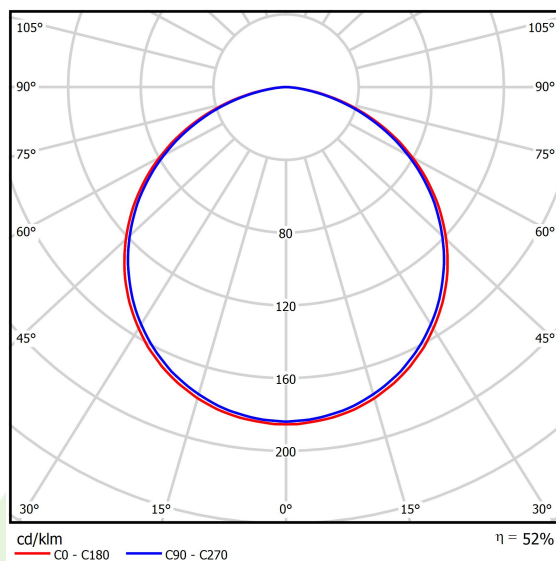

Informacje o produkcie

Kategoria	Oprawy architektoniczne
Rodzina	ARTSHAPE ROUND LED
Nazwa	ARTSHAPE ROUND LED MEDIUM EDGE SUSPENDED TW 6000 PLX EDD 34 827-865 / S-1,5M
Indeks	19.4012.2353.34

Dane świetlne i elektryczne

Typ źródła	LED
Strumień LED [lm]	6120
Moc LED [W]	54
Strumień oprawy [lm]	3209
Moc oprawy [W]	59
Skuteczność świetlna oprawy [lm/W]	54,4
Temperatura barwowa [K]	2700 ÷ 6500
CRI	>80
Kąt rozsyłu światła [°]	(C0-C180) / (C90-C270) - 113,4° / 111,8°
Klasa ochrony	I
Stopień szczelności	IP40
Zasilanie	220..240 V, 50..60 Hz
Żywotność LED [h]	60000
Lx/By	L80/B10
Temperatura otoczenia [°C]	0 ÷ 30
Zasilacz elektroniczny	DIM DALI (EDD)
Współczynnik mocy cos φ	>0,95
Obciążalność obwodów	8 (B10), 14 (B16), 15(C10), 25 (C16)

Dane mechaniczne

Montaż	na zwieszakach
Materiał	aluminium
Kolor	RAL 9016 (biały)
Przesłona	PLX (opalizowane PMMA)
Odporność mechaniczna	IK04
Wymiary [mm]	Ø900 x 85

Fotometria

Akcesoria

Indeks 6E1-500OKW1P-5