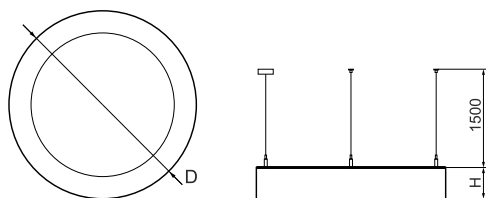

Dane świetlne i elektryczne

Typ źródła	LED
Strumień LED [lm]	6120
Moc LED [W]	54
Strumień oprawy [lm]	3209
Moc oprawy [W]	59
Skuteczność świetlna oprawy [lm/W]	54,4
Temperatura barwowa [K]	2700 ÷ 6500
CRI	>80
Kąt rozsyłu światła [°]	(C0-C180) / (C90-C270) - 113,4° / 111,8°
Klasa ochrony	I
Stopień szczelności	IP40
Zasilanie	220..240 V, 50..60 Hz
Żywotność LED [h]	100000
Lx/By	L80/B10
Temperatura otoczenia [°C]	0 ÷ 30
Zasilacz elektroniczny	DIM DALI (EDD)
Współczynnik mocy cos φ	>0,95
Obciążalność obwodów	8 (B10), 14 (B16), 15(C10), 25 (C16)

Dane mechaniczne

Montaż	na zwieszakach
Materiał	aluminium
Kolor	RAL 9016 (biały)
Przesłona	PLX (opalizowane PMMA)
Odporność mechaniczna	IK04
Wymiary [mm]	Ø900 x 85

Fotometria

Akcesoria

Indeks 6E1-500OKW1P-5