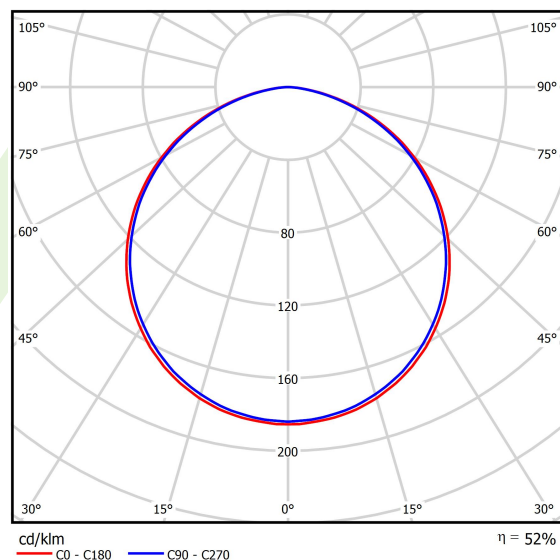

Dane świetlne i elektryczne

Typ źródła	LED
Strumień LED [lm]	6120
Moc LED [W]	54
Strumień oprawy [lm]	3209
Moc oprawy [W]	59
Skuteczność świetlna oprawy [lm/W]	54,4
Temperatura barwowa [K]	2700 ÷ 6500
CRI	>80
Kąt rozsyłu światła [°]	(C0-C180) / (C90-C270) - 113,4° / 111,8°
Klasa ochrony	I
Stopień szczelności	IP40
Zasilanie	220..240 V, 50..60 Hz
Żywotność LED [h]	100000
Lx/By	L80/B10
Temperatura otoczenia [°C]	0 ÷ 30
Zasilacz elektroniczny	DIM DALI (EDD)
Współczynnik mocy cos φ	>0,95
Obciążalność obwodów	8 (B10), 14 (B16), 15(C10), 25 (C16)

Dane mechaniczne

Montaż	na zwieszakach
Materiał	aluminium
Kolor	RAL 9016 (biały)
Przesłona	PLX (opalizowane PMMA)
Odporność mechaniczna	IK04
Wymiary [mm]	Ø900 x 85

Fotometria

Akcesoria

Indeks 6E1-500OKW1P-5