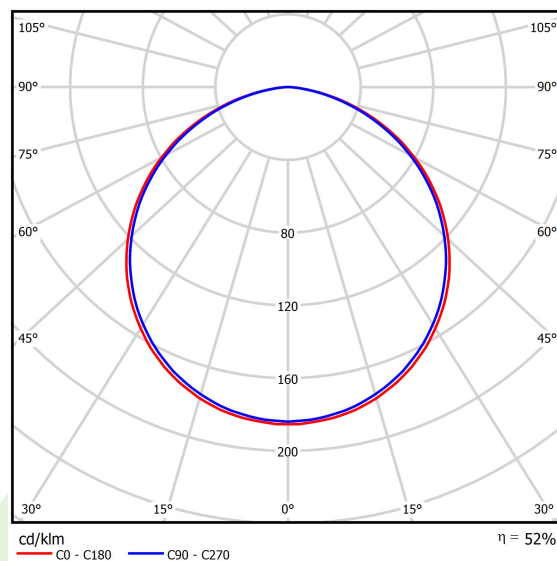

Produkt: ARTSHAPE ROUND LED MEDIUM EDGE SUSPENDED TW 6000 PLX EDD 34 827-865 / S-1,5M**Indeks:** 19.4012.2353.34

Opis

Modernistyczna oprawa architektoniczna charakteryzująca się eleganckim wzornictwem o prostej formie. Przystosowana do zwieszania. Wyposażona w wysokowydajne źródła LED. Boczki klosza wykonane z cienkościennego profilu aluminiowego. W połączeniu z możliwością lakierowania wg palety RAL, oprawy pozwalają na unikalną aranżację rozmaitych pomieszczeń. Idealnie równomierna powierzchnia świecąca wykonana jest z tworzywa o bardzo dobrym współczynniku przepuszczalności światła oraz o dobrych parametrach jego rozproszenia. Przeznaczona do wnętrz o wysokich wymaganiach stylistycznych. Doskonale nadająca się na hotelowe atrium, recepcje biurowe, pracownie architektoniczne, sale konferencyjne, czy hole i korytarze w ekskluzywnych budynkach a także kina, teatry, nowoczesne sklepy w galeriach handlowych. Oprawa wyposażona w moduły LED dostosowane do regulacji temperatury barwowej światła w zakresie od 2700 K do 6500 K.

Informacje o produkcie

Kategoria	Oprawy architektoniczne
Rodzina	ARTSHAPE ROUND LED
Nazwa	ARTSHAPE ROUND LED MEDIUM EDGE SUSPENDED TW 6000 PLX EDD 34 827-865 / S-1,5M
Indeks	19.4012.2353.34

Dane świetlne i elektryczne

Typ źródła	LED
Strumień LED [lm]	6120
Moc LED [W]	54
Strumień oprawy [lm]	3209
Moc oprawy [W]	59
Skuteczność świetlna oprawy [lm/W]	54,4
Temperatura barwowa [K]	2700 ÷ 6500
CRI	>80
Kąt rozsyłu światła [°]	(C0-C180) / (C90-C270) - 113,4° / 111,8°
Klasa ochrony	I
Stopień szczelności	IP40
Zasilanie	220..240 V, 50..60 Hz
Żywotność LED [h]	60000
Lx/By	L80/B10
Temperatura otoczenia [°C]	0 ÷ 30
Zasilacz elektroniczny	DIM DALI (EDD)
Współczynnik mocy cos φ	>0,95
Obciążalność obwodów	8 (B10), 14 (B16), 15(C10), 25 (C16)

Dane mechaniczne

Montaż	na zwieszakach
Materiał	aluminium
Kolor	RAL 9016 (biały)
Przesłona	PLX (opalizowane PMMA)
Odporność mechaniczna	IK04
Wymiary [mm]	Ø900 x 85

Fotometria

Akcesoria

Indeks 6E1-500OKW1P-5