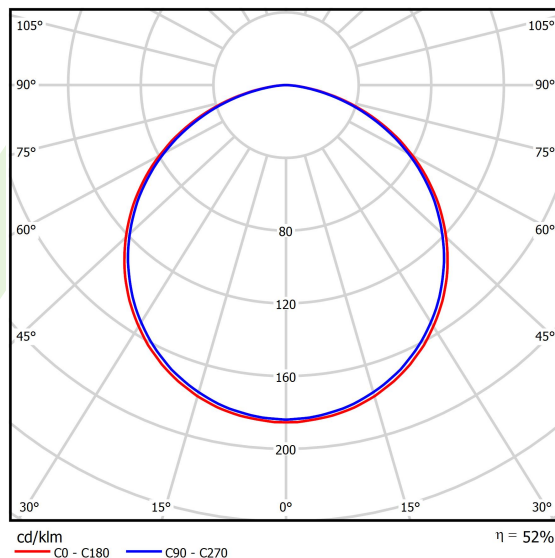

## Dane świetlne i elektryczne

Typ źródła	LED
Strumień LED [lm]	4455
Moc LED [W]	32
Strumień oprawy [lm]	2336
Moc oprawy [W]	35
Skuteczność świetlna oprawy [lm/W]	66,7
Temperatura barwowa [K]	4000
CRI	>80
SDCM (źródła LED)	3
Kąt rozsyłu światła [°]	(C0-C180) / (C90-C270) - 113,4° / 111,8°
Klasa ryzyka fotobiologicznego (PN-EN 62471)	RG0
Klasa ochrony	I
Stopień szczelności	IP40
Zasilanie	220..240 V, 50..60 Hz
Żywotność LED [h]	60000
Lx/By	L80/B10
Temperatura otoczenia [°C]	0 ÷ 30
Zasilacz elektroniczny	DIM DALI (EDD)
Współczynnik mocy cos φ	>0,95
Obciążalność obwodów	14 (B10), 23 (B16), 22 (C10), 35 (C16)

## Dane mechaniczne

Montaż	na zwieszakach
Materiał	aluminium
Kolor	RAL 9016 (biały)
Przesłona	PLX (opalizowane PMMA)
Odporność mechaniczna	IK04
Waga [kg]	6,15
Wymiary [mm]	Ø900 x 85

## Fotometria