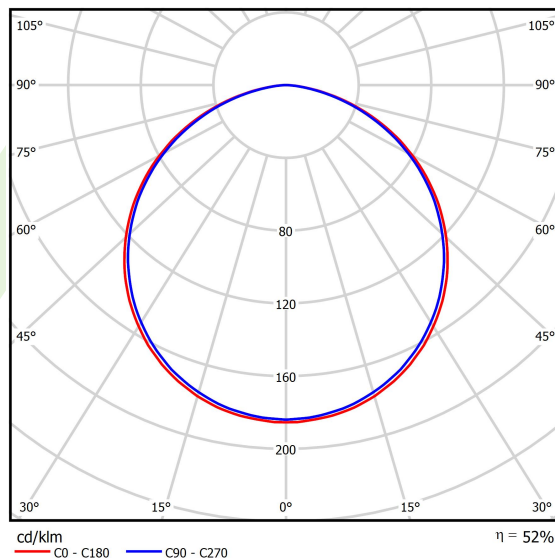

## Dane świetlne i elektryczne

Typ źródła	LED
Strumień LED [lm]	4455
Moc LED [W]	32
Strumień oprawy [lm]	2336
Moc oprawy [W]	35
Skuteczność świetlna oprawy [lm/W]	66,7
Temperatura barwowa [K]	4000
CRI	>80
SDCM (źródła LED)	3
Kąt rozsyłu światła [°]	(C0-C180) / (C90-C270) - 113,4° / 111,8°
Klasa ryzyka fotobiologicznego (PN-EN 62471)	RG0
Klasa ochrony	I
Stopień szczelności	IP40
Zasilanie	220..240 V, 50..60 Hz
Żywotność LED [h]	100000
Lx/By	L80/B10
Temperatura otoczenia [°C]	0 ÷ 30
Zasilacz elektroniczny	DIM DALI (EDD)
Współczynnik mocy cos φ	>0,95
Obciążalność obwodów	14 (B10), 23 (B16), 22 (C10), 35 (C16)

## Dane mechaniczne

Montaż	na zwieszakach
Materiał	aluminium
Kolor	RAL 9016 (biały)
Przesłona	PLX (opalizowane PMMA)
Odporność mechaniczna	IK04
Waga [kg]	6,15
Wymiary [mm]	Ø900 x 85

## Fotometria