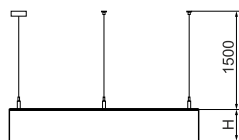

## Dane mechaniczne

Montaż	na zwieszakach
Materiał	aluminium
Kolor	RAL 9016 (biały)
Przesłona	PLX (opalizowane PMMA)
Odporność mechaniczna	IK04
Waga [kg]	6,15
Wymiary [mm]	Ø900 x 85