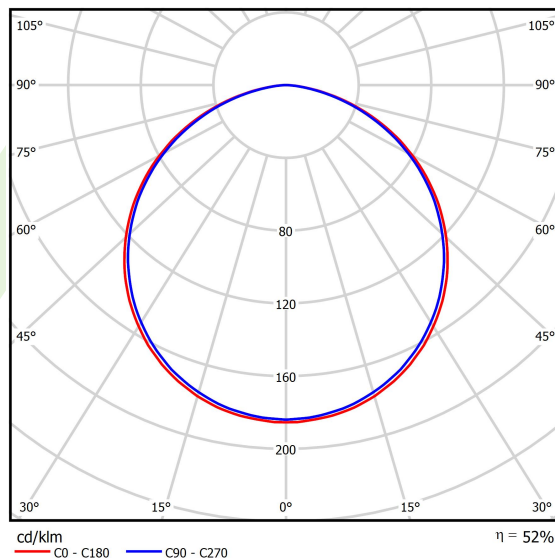

Dane mechaniczne

Montaż	na zwieszakach
Materiał	aluminium
Kolor	RAL 9016 (biały)
Przesłona	PLX (opalizowane PMMA)
Odporność mechaniczna	IK04
Waga [kg]	6,15
Wymiary [mm]	Ø900 x 85

Fotometria