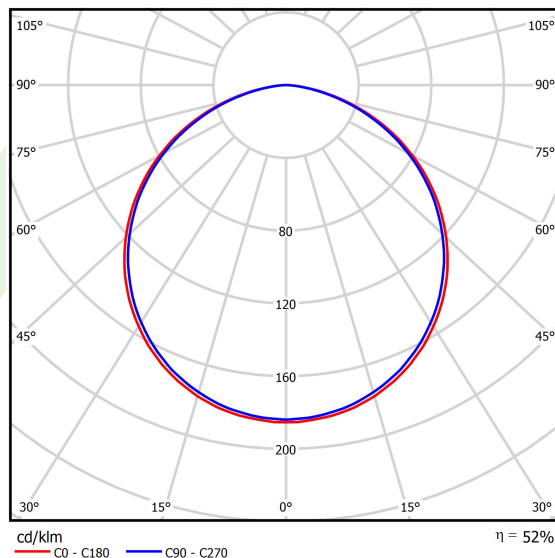

## Dane świetlne i elektryczne

Typ źródła	<b>LED</b>
Strumień LED [lm]	<b>4455</b>
Moc LED [W]	<b>32</b>
Strumień oprawy [lm]	<b>2336</b>
Moc oprawy [W]	<b>35</b>
Skuteczność świetlna oprawy [lm/W]	<b>66,7</b>
Temperatura barwowa [K]	<b>4000</b>
CRI	<b>&gt;80</b>
SDCM (źródła LED)	<b>3</b>
Kąt rozsyłu światła [°]	<b>(C0-C180) / (C90-C270) - 113,4° / 111,8°</b>
Klasa ryzyka fotobiologicznego (PN-EN 62471)	<b>RG0</b>
Klasa ochrony	<b>I</b>
Stopień szczelności	<b>IP40</b>
Zasilanie	<b>220..240 V, 50..60 Hz</b>
Żywotność LED [h]	<b>60000</b>
Lx/By	<b>L80/B10</b>
Temperatura otoczenia [°C]	<b>0 ÷ 30</b>
Zasilacz elektroniczny	<b>DIM DALI (EDD)</b>
Współczynnik mocy cos φ	<b>&gt;0,95</b>
Obciążalność obwodów	<b>14 (B10), 23 (B16), 22 (C10), 35 (C16)</b>

## Dane mechaniczne

Montaż	na zwieszakach
Materiał	aluminium
Kolor	RAL 9016 (biały)
Przesłona	PLX (opalizowane PMMA)
Odporność mechaniczna	IK04
Waga [kg]	6,15
Wymiary [mm]	Ø900 x 85

## Fotometria