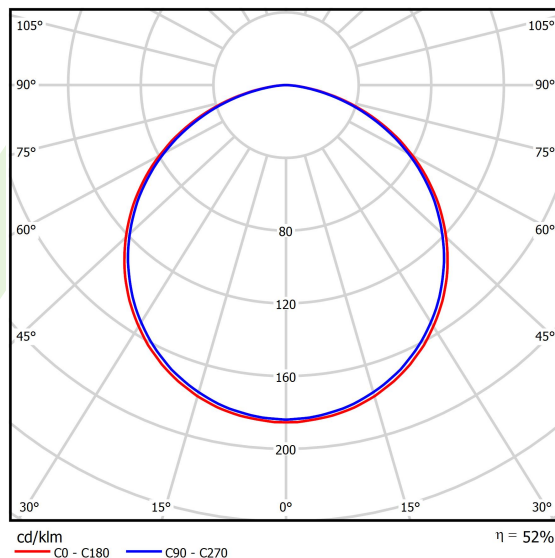

Informacje o produkcie

Kategoria	Oprawy architektoniczne
Rodzina	ARTSHAPE ROUND LED
Nazwa	ARTSHAPE ROUND LED MEDIUM EDGE SUSPENDED 4500 PLX EDD 34 840 / S-1,5M
Indeks	19.4012.2223.34

Dane świetlne i elektryczne

Typ źródła	LED
Strumień LED [lm]	4455
Moc LED [W]	32
Strumień oprawy [lm]	2336
Moc oprawy [W]	35
Skuteczność świetlna oprawy [lm/W]	66,7
Temperatura barwowa [K]	4000
CRI	>80
SDCM (źródła LED)	3
Kąt rozsyłu światła [°]	(C0-C180) / (C90-C270) - 113,4° / 111,8°
Klasa ryzyka fotobiologicznego (PN-EN 62471)	RG0
Klasa ochrony	I
Stopień szczelności	IP40
Zasilanie	220..240 V, 50..60 Hz
Żywotność LED [h]	60000
Lx/By	L80/B10
Temperatura otoczenia [°C]	0 ÷ 30
Zasilacz elektroniczny	DIM DALI (EDD)
Współczynnik mocy cos φ	>0,95
Obciążalność obwodów	14 (B10), 23 (B16), 22 (C10), 35 (C16)

Dane mechaniczne

Montaż	na zwieszakach
Materiał	aluminium
Kolor	RAL 9016 (biały)
Przesłona	PLX (opalizowane PMMA)
Odporność mechaniczna	IK04
Waga [kg]	6,15
Wymiary [mm]	Ø900 x 85

Fotometria

Akcesoria

Indeks 6E1-500OKW1P-5