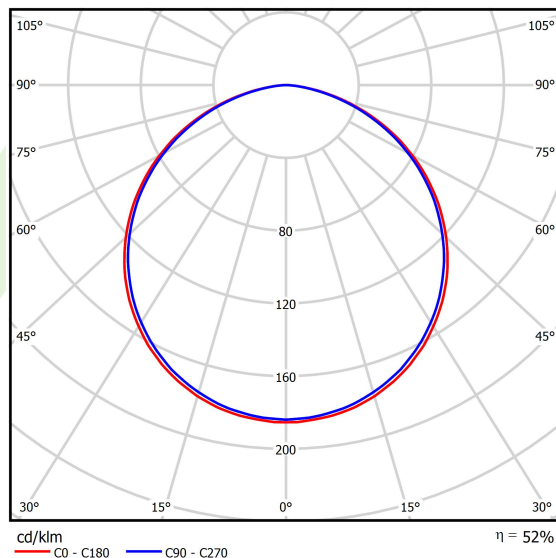

## Dane świetlne i elektryczne

Typ źródła	LED
Strumień LED [lm]	4455
Moc LED [W]	32
Strumień oprawy [lm]	2336
Moc oprawy [W]	35
Skuteczność świetlna oprawy [lm/W]	66,7
Temperatura barwowa [K]	4000
CRI	>80
SDCM (źródła LED)	3
Kąt rozsyłu światła [°]	(C0-C180) / (C90-C270) - 113,4° / 111,8°
Klasa ryzyka fotobiologicznego (PN-EN 62471)	RG0
Klasa ochrony	I
Stopień szczelności	IP40
Zasilanie	220..240 V, 50..60 Hz
Żywotność LED [h]	100000
Lx/By	L80/B10
Temperatura otoczenia [°C]	0 ÷ 30
Zasilacz elektroniczny	DIM DALI (EDD)
Współczynnik mocy cos φ	>0,95
Obciążalność obwodów	14 (B10), 23 (B16), 22 (C10), 35 (C16)

## Dane mechaniczne

Montaż	na zwieszakach
Materiał	aluminium
Kolor	RAL 9016 (biały)
Przesłona	PLX (opalizowane PMMA)
Odporność mechaniczna	IK04
Waga [kg]	6,15
Wymiary [mm]	Ø900 x 85

## Fotometria