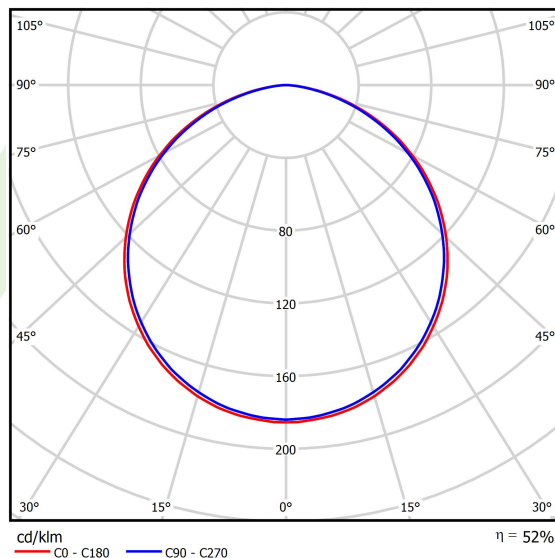

## Dane świetlne i elektryczne

Typ źródła	LED
Strumień LED [lm]	4455
Moc LED [W]	32
Strumień oprawy [lm]	2336
Moc oprawy [W]	35
Skuteczność świetlna oprawy [lm/W]	66,7
Temperatura barwowa [K]	4000
CRI	>80
SDCM (źródła LED)	3
Kąt rozsyłu światła [°]	(C0-C180) / (C90-C270) - 113,4° / 111,8°
Klasa ryzyka fotobiologicznego (PN-EN 62471)	RG0
Klasa ochrony	I
Stopień szczelności	IP40
Zasilanie	220..240 V, 50..60 Hz
Żywotność LED [h]	60000
Lx/By	L80/B10
Temperatura otoczenia [°C]	0 ÷ 30
Zasilacz elektroniczny	standard (E)
Współczynnik mocy cos φ	>0,95
Obciążalność obwodów	15 (B10), 25 (B16), 24 (C10), 38 (C16)

## Dane mechaniczne

Montaż	na zwieszakach
Materiał	aluminium
Kolor	RAL 9016 (biały)
Przesłona	PLX (opalizowane PMMA)
Odporność mechaniczna	IK04
Waga [kg]	6,5
Wymiary [mm]	Ø900 x 85

## Fotometria