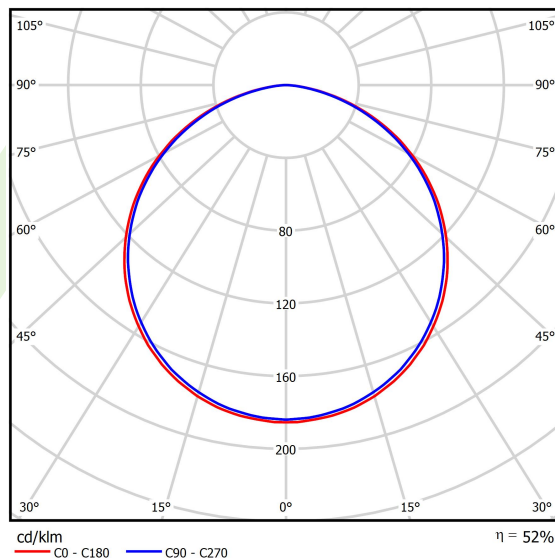

Informacje o produkcie

Kategoria	Oprawy architektoniczne
Rodzina	ARTSHAPE ROUND LED
Nazwa	ARTSHAPE ROUND LED MEDIUM EDGE SUSPENDED 4500 PLX E 34 840 / S-1,5M
Indeks	19.4012.2221.34
EAN	5902107170110

Dane świetlne i elektryczne

Typ źródła	LED
Strumień LED [lm]	4455
Moc LED [W]	32
Strumień oprawy [lm]	2336
Moc oprawy [W]	35
Skuteczność świetlna oprawy [lm/W]	66,7
Temperatura barwowa [K]	4000
CRI	>80
SDCM (źródła LED)	3
Kąt rozsyłu światła [°]	(C0-C180) / (C90-C270) - 113,4° / 111,8°
Klasa ryzyka fotobiologicznego (PN-EN 62471)	RG0
Klasa ochrony	I
Stopień szczelności	IP40
Zasilanie	220..240 V, 50..60 Hz
Żywotność LED [h]	100000
Lx/By	L80/B10
Temperatura otoczenia [°C]	0 ÷ 30
Zasilacz elektroniczny	standard (E)
Współczynnik mocy cos φ	>0,95
Obciążalność obwodów	15 (B10), 25 (B16), 24 (C10), 38 (C16)

Dane mechaniczne

Montaż	na zwieszakach
Materiał	aluminium
Kolor	RAL 9016 (biały)
Przesłona	PLX (opalizowane PMMA)
Odporność mechaniczna	IK04
Waga [kg]	6,5
Wymiary [mm]	Ø900 x 85

Fotometria

Akcesoria

Indeks 19.3272.0429.34