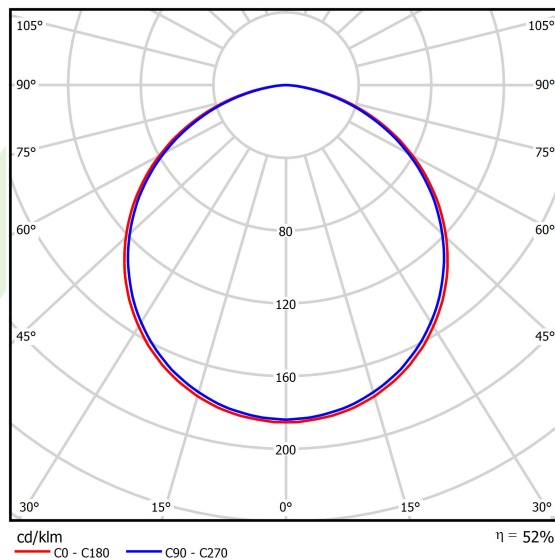

Informacje o produkcie

Kategoria	Oprawy architektoniczne
Rodzina	ARTSHAPE ROUND LED
Nazwa	ARTSHAPE ROUND LED MEDIUM EDGE SUSPENDED 4500 PLX E 34 830 / S-1,5M
Indeks	19.4012.2211.34

Dane świetlne i elektryczne

Typ źródła	LED
Strumień LED [lm]	4262
Moc LED [W]	32
Strumień oprawy [lm]	2235
Moc oprawy [W]	35
Skuteczność świetlna oprawy [lm/W]	63,9
Temperatura barwowa [K]	3000
CRI	>80
SDCM (źródła LED)	3
Kąt rozsyłu światła [°]	(C0-C180) / (C90-C270) - 113,4° / 111,8°
Klasa ryzyka fotobiologicznego (PN-EN 62471)	RG0
Klasa ochrony	I
Stopień szczelności	IP40
Zasilanie	220..240 V, 50..60 Hz
Żywotność LED [h]	60000
Lx/By	L80/B10
Temperatura otoczenia [°C]	0 ÷ 30
Zasilacz elektroniczny	standard (E)
Współczynnik mocy cos φ	>0,95
Obciążalność obwodów	12 (B10), 19 (B16), 20 (C10), 32 (C16)

Dane mechaniczne

Montaż	na zwieszakach
Materiał	aluminium
Kolor	RAL 9016 (biały)
Przesłona	PLX (opalizowane PMMA)
Odporność mechaniczna	IK04
Wymiary [mm]	Ø900 x 85

Fotometria

Akcesoria

Indeks 6E1-500OKW1P-3