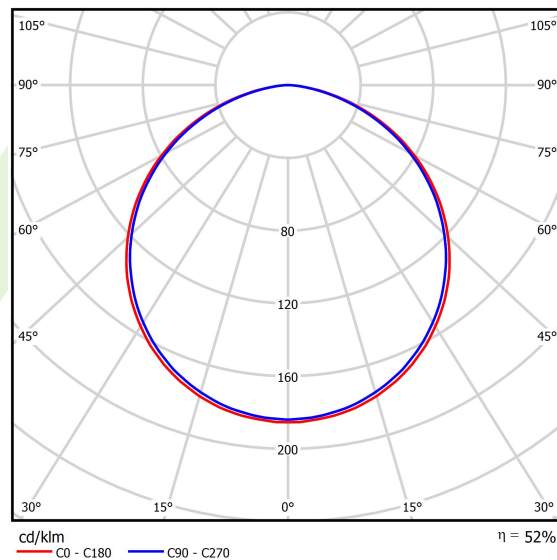

Informacje o produkcie

Kategoria	Oprawy architektoniczne
Rodzina	ARTSHAPE ROUND LED
Nazwa	ARTSHAPE ROUND LED MEDIUM EDGE SUSPENDED 4500 PLX E 34 830 / S-1,5M
Indeks	19.4012.2211.34

Dane świetlne i elektryczne

Typ źródła	LED
Strumień LED [lm]	4262
Moc LED [W]	32
Strumień oprawy [lm]	2235
Moc oprawy [W]	35
Skuteczność świetlna oprawy [lm/W]	63,9
Temperatura barwowa [K]	3000
CRI	>80
SDCM (źródła LED)	3
Kąt rozsyłu światła [°]	(C0-C180) / (C90-C270) - 113,4° / 111,8°
Klasa ryzyka fotobiologicznego (PN-EN 62471)	RG0
Klasa ochrony	I
Stopień szczelności	IP40
Zasilanie	220..240 V, 50..60 Hz
Żywotność LED [h]	60000
Lx/By	L80/B10
Temperatura otoczenia [°C]	0 ÷ 30
Zasilacz elektroniczny	standard (E)
Współczynnik mocy cos φ	>0,95
Obciążalność obwodów	12 (B10), 19 (B16), 20 (C10), 32 (C16)

Dane mechaniczne

Montaż	na zwieszakach
Materiał	aluminium
Kolor	RAL 9016 (biały)
Przesłona	PLX (opalizowane PMMA)
Odporność mechaniczna	IK04
Wymiary [mm]	Ø900 x 85

Fotometria

Akcesoria

Indeks 6E1-500OKW1P-3