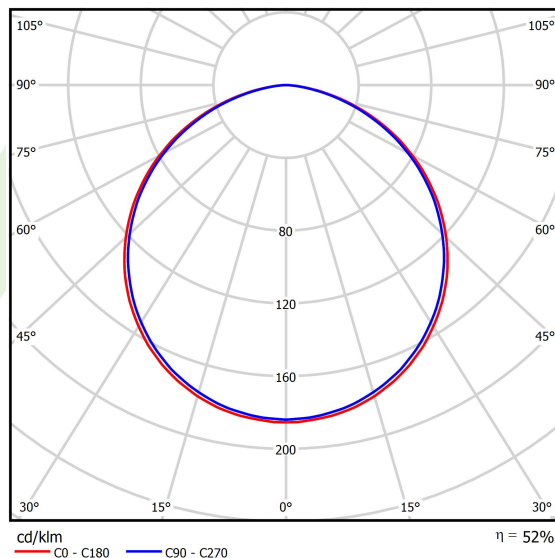

Informacje o produkcie

Kategoria	Oprawy architektoniczne
Rodzina	ARTSHAPE ROUND LED
Nazwa	ARTSHAPE ROUND LED MEDIUM EDGE SUSPENDED 4500 PLX E 34 830 / S-1,5M
Indeks	19.4012.2211.34

Dane świetlne i elektryczne

Typ źródła	LED
Strumień LED [lm]	4262
Moc LED [W]	32
Strumień oprawy [lm]	2235
Moc oprawy [W]	35
Skuteczność świetlna oprawy [lm/W]	63,9
Temperatura barwowa [K]	3000
CRI	>80
SDCM (źródła LED)	3
Kąt rozsyłu światła [°]	(C0-C180) / (C90-C270) - 113,4° / 111,8°
Klasa ryzyka fotobiologicznego (PN-EN 62471)	RG0
Klasa ochrony	I
Stopień szczelności	IP40
Zasilanie	220..240 V, 50..60 Hz
Żywotność LED [h]	60000
Lx/By	L80/B10
Temperatura otoczenia [°C]	0 ÷ 30
Zasilacz elektroniczny	standard (E)
Współczynnik mocy cos φ	>0,95
Obciążalność obwodów	12 (B10), 19 (B16), 20 (C10), 32 (C16)

Dane mechaniczne

Montaż	na zwieszakach
Materiał	aluminium
Kolor	RAL 9016 (biały)
Przesłona	PLX (opalizowane PMMA)
Odporność mechaniczna	IK04
Wymiary [mm]	Ø900 x 85

Fotometria

Akcesoria

Indeks 6E1-500OKW1P-3