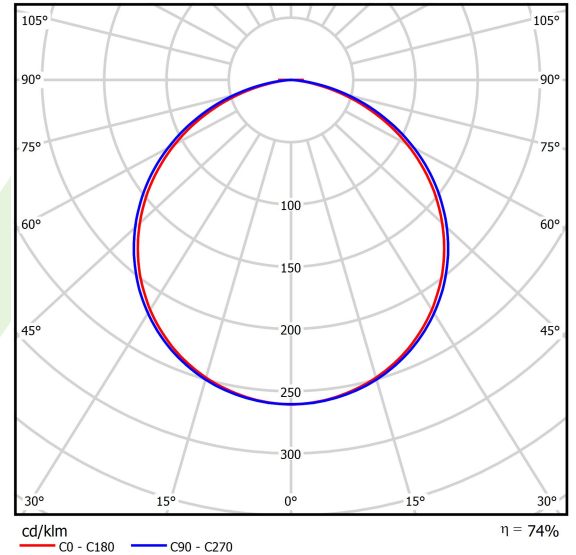

Informacje o produkcie

Kategoria	Oprawy architektoniczne
Rodzina	ARTSHAPE OVAL LED
Nazwa	ARTSHAPE OVAL LED LARGE FULL SUSPENDED 6000 PLX E 34 840 / S-1,5M
Indeks	19.4010.3321.34
EAN	5902107211738

Dane świetlne i elektryczne

Typ źródła	LED
Strumień LED [lm]	5940
Moc LED [W]	43
Strumień oprawy [lm]	4368
Moc oprawy [W]	50
Skuteczność świetlna oprawy [lm/W]	87,4
Temperatura barwowa [K]	4000
CRI	>80
SDCM (źródła LED)	3
Kąt rozsyłu światła [°]	(C0-C180) / (C90-C270) - 111,2° / 114,2°
Klasa ryzyka fotobiologicznego (PN-EN 62471)	RG0
Klasa ochrony	I
Stopień szczelności	IP40
Zasilanie	220..240 V, 50..60 Hz
Żywotność LED [h]	100000
Lx/By	L80/B10
Temperatura otoczenia [°C]	0 ÷ 30
Zasilacz elektroniczny	standard (E)
Współczynnik mocy cos φ	>0,95
Obciążalność obwodów	16 (B10), 26 (B16), 23 (C10), 37 (C16)

Dane mechaniczne

Montaż	na zwieszakach
Materiał	aluminium
Kolor	RAL 9016 (biały)
Przesłona	PLX (opalizowane PMMA)
Odporność mechaniczna	IK04
Waga [kg]	13,5
Wymiary [mm]	1170 x 250 x 85

Fotometria

Akcesoria