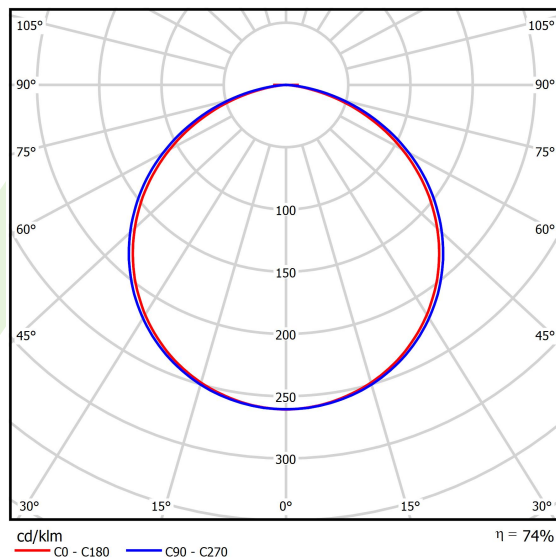

## Dane świetlne i elektryczne

Typ źródła	LED
Strumień LED [lm]	5940
Moc LED [W]	43
Strumień oprawy [lm]	4368
Moc oprawy [W]	50
Skuteczność świetlna oprawy [lm/W]	87,4
Temperatura barwowa [K]	4000
CRI	>80
SDCM (źródła LED)	3
Kąt rozsyłu światła [°]	(C0-C180) / (C90-C270) - 111,2° / 114,2°
Klasa ryzyka fotobiologicznego (PN-EN 62471)	RG0
Klasa ochrony	I
Stopień szczelności	IP40
Zasilanie	220..240 V, 50..60 Hz
Żywotność LED [h]	60000
Lx/By	L80/B10
Temperatura otoczenia [°C]	0 ÷ 30
Zasilacz elektroniczny	standard (E)
Współczynnik mocy cos φ	>0,95
Obciążalność obwodów	16 (B10), 26 (B16), 23 (C10), 37 (C16)

## Dane mechaniczne

Montaż	na zwieszakach
Materiał	aluminium
Kolor	RAL 9016 (biały)
Przesłona	PLX (opalizowane PMMA)
Odporność mechaniczna	IK04
Waga [kg]	13,5
Wymiary [mm]	1170 x 250 x 85

## Fotometria