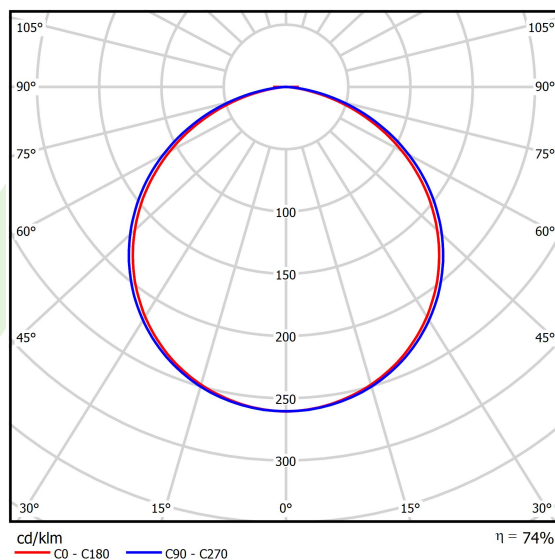

Informacje o produkcie

Kategoria	Oprawy architektoniczne
Rodzina	ARTSHAPE OVAL LED
Nazwa	ARTSHAPE OVAL LED LARGE FULL SUSPENDED 6000 PLX E 34 840 / S-1,5M
Indeks	19.4010.3321.34
EAN	5902107211738

Dane świetlne i elektryczne

Typ źródła	LED
Strumień LED [lm]	5940
Moc LED [W]	43
Strumień oprawy [lm]	4368
Moc oprawy [W]	50
Skuteczność świetlna oprawy [lm/W]	87,4
Temperatura barwowa [K]	4000
CRI	>80
SDCM (źródła LED)	3
Kąt rozsyłu światła [°]	(C0-C180) / (C90-C270) - 111,2° / 114,2°
Klasa ryzyka fotobiologicznego (PN-EN 62471)	RG0
Klasa ochrony	I
Stopień szczelności	IP40
Zasilanie	220..240 V, 50..60 Hz
Żywotność LED [h]	100000
Lx/By	L80/B10
Temperatura otoczenia [°C]	0 ÷ 30
Zasilacz elektroniczny	standard (E)
Współczynnik mocy cos φ	>0,95
Obciążalność obwodów	16 (B10), 26 (B16), 23 (C10), 37 (C16)

Dane mechaniczne

Montaż	na zwieszakach
Materiał	aluminium
Kolor	RAL 9016 (biały)
Przesłona	PLX (opalizowane PMMA)
Odporność mechaniczna	IK04
Waga [kg]	13,5
Wymiary [mm]	1170 x 250 x 85

Fotometria

Akcesoria