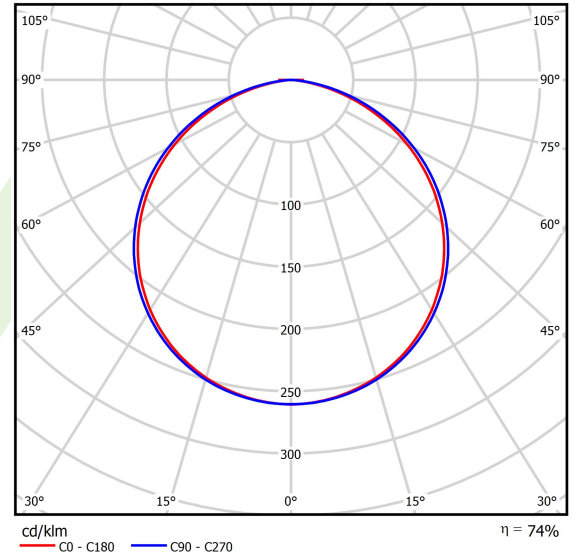

Informacje o produkcie

Kategoria	Oprawy architektoniczne
Rodzina	ARTSHAPE OVAL LED
Nazwa	ARTSHAPE OVAL LED LARGE FULL SUSPENDED 6000 PLX E 34 840 / S-1,5M
Indeks	19.4010.3321.34

Dane świetlne i elektryczne

Typ źródła	LED
Strumień LED [lm]	5940
Moc LED [W]	43
Strumień oprawy [lm]	4368
Moc oprawy [W]	50
Skuteczność świetlna oprawy [lm/W]	87,4
Temperatura barwowa [K]	4000
CRI	>80
SDCM (źródła LED)	3
Kąt rozsyłu światła [°]	(C0-C180) / (C90-C270) - 111,2° / 114,2°
Klasa ryzyka fotobiologicznego (PN-EN 62471)	RG0
Klasa ochrony	I
Stopień szczelności	IP40
Zasilanie	220..240 V, 50..60 Hz
Żywotność LED [h]	60000
Lx/By	L80/B10
Temperatura otoczenia [°C]	0 ÷ 30
Zasilacz elektroniczny	standard (E)
Współczynnik mocy cos φ	>0,95
Obciążalność obwodów	16 (B10), 26 (B16), 23 (C10), 37 (C16)

Dane mechaniczne

Montaż	na zwieszakach
Materiał	aluminium
Kolor	RAL 9016 (biały)
Przesłona	PLX (opalizowane PMMA)
Odporność mechaniczna	IK04
Waga [kg]	13,5
Wymiary [mm]	1170 x 250 x 85

Fotometria

Akcesoria