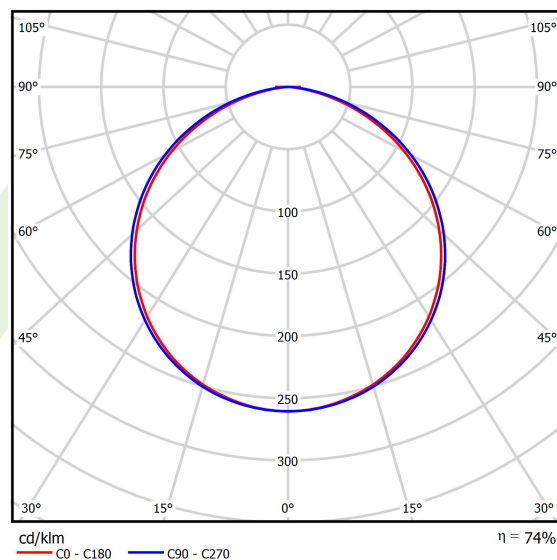

## Dane świetlne i elektryczne

Typ źródła	LED
Strumień LED [lm]	5940
Moc LED [W]	43
Strumień oprawy [lm]	4368
Moc oprawy [W]	50
Skuteczność świetlna oprawy [lm/W]	87,4
Temperatura barwowa [K]	4000
CRI	>80
SDCM (źródła LED)	3
Kąt rozsyłu światła [°]	(C0-C180) / (C90-C270) - 111,2° / 114,2°
Klasa ryzyka fotobiologicznego (PN-EN 62471)	RG0
Klasa ochrony	I
Stopień szczelności	IP40
Zasilanie	220..240 V, 50..60 Hz
Żywotność LED [h]	60000
Lx/By	L80/B10
Temperatura otoczenia [°C]	0 ÷ 30
Zasilacz elektroniczny	standard (E)
Współczynnik mocy cos φ	>0,95
Obciążalność obwodów	16 (B10), 26 (B16), 23 (C10), 37 (C16)

## Dane mechaniczne

Montaż	na zwieszakach
Materiał	aluminium
Kolor	RAL 9016 (biały)
Przesłona	PLX (opalizowane PMMA)
Odporność mechaniczna	IK04
Waga [kg]	13,5
Wymiary [mm]	1170 x 250 x 85

## Fotometria