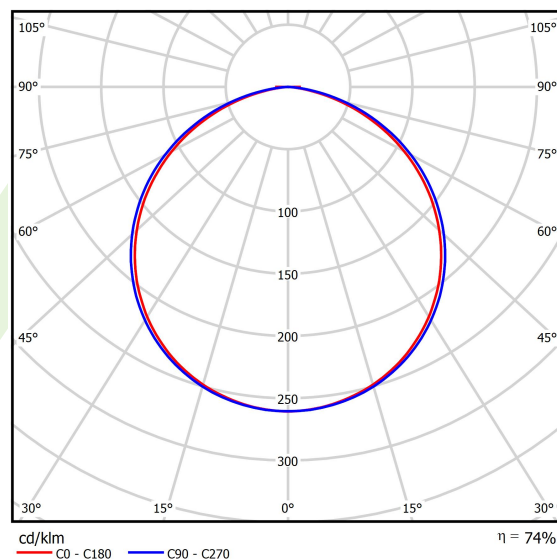

Informacje o produkcie

Kategoria	Oprawy architektoniczne
Rodzina	ARTSHAPE OVAL LED
Nazwa	ARTSHAPE OVAL LED MEDIUM FULL SUSPENDED 9000 PLX E 34 840 / S-1,5M
Indeks	19.4010.2421.34
EAN	5902107187798

Dane świetlne i elektryczne

Typ źródła	LED
Strumień LED [lm]	8910
Moc LED [W]	64
Strumień oprawy [lm]	6552
Moc oprawy [W]	70
Skuteczność świetlna oprawy [lm/W]	93,6
Temperatura barwowa [K]	4000
CRI	>80
SDCM (źródła LED)	3
Kąt rozsyłu światła [°]	(C0-C180) / (C90-C270) - 111,2° / 114,2°
Klasa ryzyka fotobiologicznego (PN-EN 62471)	RG0
Klasa ochrony	I
Stopień szczelności	IP40
Zasilanie	220..240 V, 50..60 Hz
Żywotność LED [h]	100000
Lx/By	L80/B10
Temperatura otoczenia [°C]	0 ÷ 30
Zasilacz elektroniczny	standard (E)
Współczynnik mocy cos φ	>0,95
Obciążalność obwodów	9 (B10), 15 (B16), 15 (C10), 24 (C16)

Dane mechaniczne

Montaż	na zwieszakach
Materiał	aluminium
Kolor	RAL 9016 (biały)
Przesłona	PLX (opalizowane PMMA)
Odporność mechaniczna	IK04
Wymiary [mm]	900 x 250 x 85

Fotometria

Akcesoria

Indeks 19.3272.0429.34