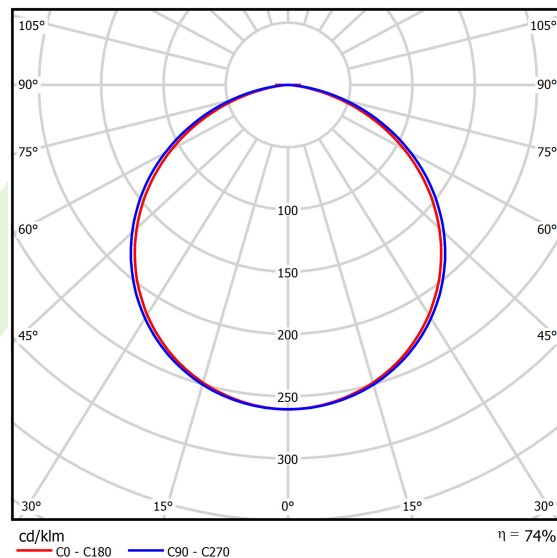

Informacje o produkcie

Kategoria	Oprawy architektoniczne
Rodzina	ARTSHAPE OVAL LED
Nazwa	ARTSHAPE OVAL LED MEDIUM FULL SUSPENDED 9000 PLX E 34 840 / S-1,5M
Indeks	19.4010.2421.34
EAN	5902107187798

Dane świetlne i elektryczne

Typ źródła	LED
Strumień LED [lm]	8910
Moc LED [W]	64
Strumień oprawy [lm]	6552
Moc oprawy [W]	70
Skuteczność świetlna oprawy [lm/W]	93,6
Temperatura barwowa [K]	4000
CRI	>80
SDCM (źródła LED)	3
Kąt rozsyłu światła [°]	(C0-C180) / (C90-C270) - 111,2° / 114,2°
Klasa ryzyka fotobiologicznego (PN-EN 62471)	RG0
Klasa ochrony	I
Stopień szczelności	IP40
Zasilanie	220..240 V, 50..60 Hz
Żywotność LED [h]	100000
Lx/By	L80/B10
Temperatura otoczenia [°C]	0 ÷ 30
Zasilacz elektroniczny	standard (E)
Współczynnik mocy cos φ	>0,95
Obciążalność obwodów	9 (B10), 15 (B16), 15 (C10), 24 (C16)

Dane mechaniczne

Montaż	na zwieszakach
Materiał	aluminium
Kolor	RAL 9016 (biały)
Przesłona	PLX (opalizowane PMMA)
Odporność mechaniczna	IK04
Wymiary [mm]	900 x 250 x 85

Fotometria

Akcesoria

Indeks 19.3272.0429.34