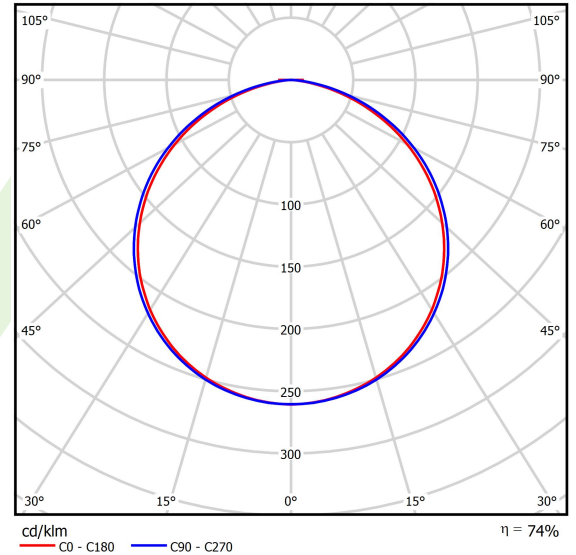

Dane mechaniczne

Montaż	na zwieszakach
Materiał	aluminium
Kolor	RAL 9016 (biały)
Przesłona	PLX (opalizowane PMMA)
Odporność mechaniczna	IK04
Wymiary [mm]	900 x 250 x 85

Fotometria