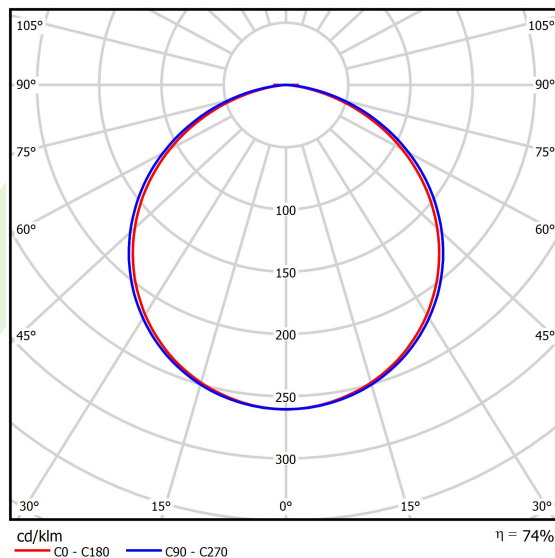

Dane mechaniczne

Montaż	na zwieszakach
Materiał	aluminium
Kolor	RAL 9016 (biały)
Przesłona	PLX (opalizowane PMMA)
Odporność mechaniczna	IK04
Wymiary [mm]	900 x 250 x 85

Fotometria