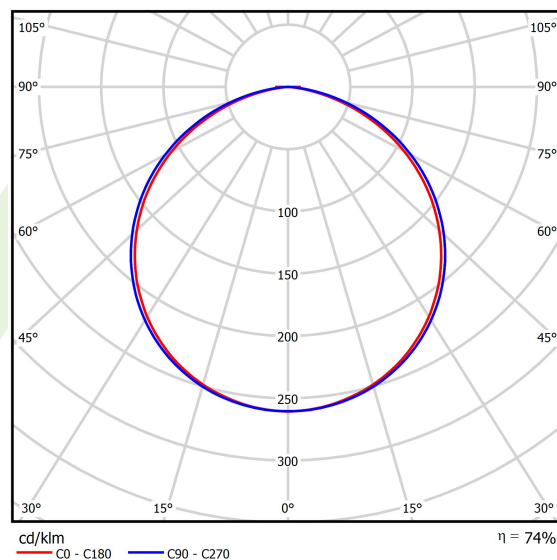

Dane mechaniczne

Montaż	na zwieszakach
Materiał	aluminium
Kolor	RAL 9016 (biały)
Przesłona	PLX (opalizowane PMMA)
Odporność mechaniczna	IK04
Wymiary [mm]	900 x 250 x 85

Fotometria