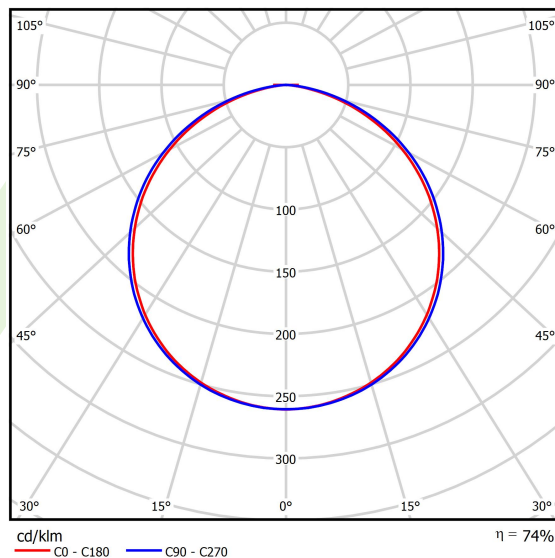

Informacje o produkcie

Kategoria	Oprawy architektoniczne
Rodzina	ARTSHAPE OVAL LED
Nazwa	ARTSHAPE OVAL LED MEDIUM FULL SUSPENDED 4500 PLX E 34 840 / S-1,5M
Indeks	19.4010.2221.34
EAN	5902107224745

Dane świetlne i elektryczne

Typ źródła	LED
Strumień LED [lm]	4450
Moc LED [W]	32
Strumień oprawy [lm]	3273
Moc oprawy [W]	35
Skuteczność świetlna oprawy [lm/W]	93,5
Temperatura barwowa [K]	4000
CRI	>80
SDCM (źródła LED)	3
Kąt rozsyłu światła [°]	(C0-C180) / (C90-C270) - 111,2° / 114,2°
Klasa ryzyka fotobiologicznego (PN-EN 62471)	RG0
Klasa ochrony	I
Stopień szczelności	IP40
Zasilanie	220..240 V, 50..60 Hz
Żywotność LED [h]	100000
Lx/By	L80/B10
Temperatura otoczenia [°C]	0 ÷ 30
Zasilacz elektroniczny	standard (E)
Współczynnik mocy cos φ	>0,95
Obciążalność obwodów	12 (B10), 19 (B16), 20 (C10), 32 (C16)

Dane mechaniczne

Montaż	na zwieszakach
Materiał	aluminium
Kolor	RAL 9016 (biały)
Przesłona	PLX (opalizowane PMMA)
Odporność mechaniczna	IK04
Wymiary [mm]	900 x 250 x 85

Fotometria

Akcesoria

Indeks 19.3272.0429.34