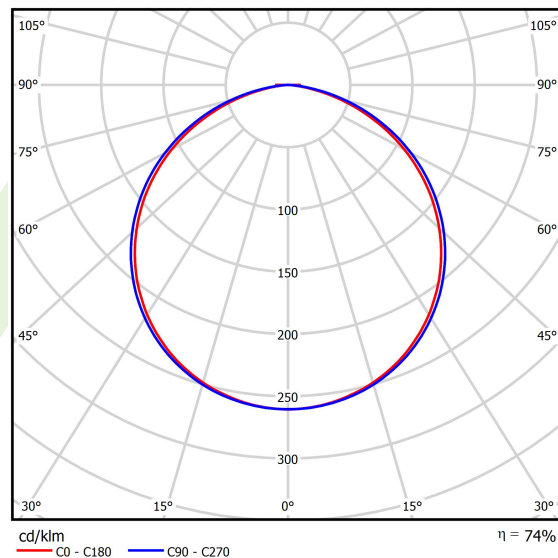

Informacje o produkcie

Kategoria	Oprawy architektoniczne
Rodzina	ARTSHAPE OVAL LED
Nazwa	ARTSHAPE OVAL LED MEDIUM FULL SUSPENDED 4500 PLX E 34 840 / S-1,5M
Indeks	19.4010.2221.34

Dane świetlne i elektryczne

Typ źródła	LED
Strumień LED [lm]	4450
Moc LED [W]	32
Strumień oprawy [lm]	3273
Moc oprawy [W]	35
Skuteczność świetlna oprawy [lm/W]	93,5
Temperatura barwowa [K]	4000
CRI	>80
SDCM (źródła LED)	3
Kąt rozsyłu światła [°]	(C0-C180) / (C90-C270) - 111,2° / 114,2°
Klasa ryzyka fotobiologicznego (PN-EN 62471)	RG0
Klasa ochrony	I
Stopień szczelności	IP40
Zasilanie	220..240 V, 50..60 Hz
Żywotność LED [h]	60000
Lx/By	L80/B10
Temperatura otoczenia [°C]	0 ÷ 30
Zasilacz elektroniczny	standard (E)
Współczynnik mocy cos φ	>0,95
Obciążalność obwodów	12 (B10), 19 (B16), 20 (C10), 32 (C16)

Dane mechaniczne

Montaż	na zwieszakach
Materiał	aluminium
Kolor	RAL 9016 (biały)
Przesłona	PLX (opalizowane PMMA)
Odporność mechaniczna	IK04
Wymiary [mm]	900 x 250 x 85

Fotometria

Akcesoria

Indeks 6E1-5000KW1P-3