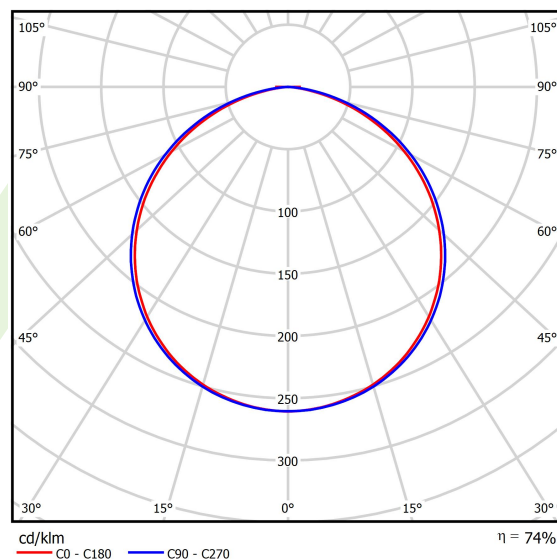

Informacje o produkcie

Kategoria	Oprawy architektoniczne
Rodzina	ARTSHAPE OVAL LED
Nazwa	ARTSHAPE OVAL LED MEDIUM FULL SUSPENDED 4500 PLX E 34 840 / S-1,5M
Indeks	19.4010.2221.34
EAN	5902107224745

Dane świetlne i elektryczne

Typ źródła	LED
Strumień LED [lm]	4450
Moc LED [W]	32
Strumień oprawy [lm]	3273
Moc oprawy [W]	35
Skuteczność świetlna oprawy [lm/W]	93,5
Temperatura barwowa [K]	4000
CRI	>80
SDCM (źródła LED)	3
Kąt rozsyłu światła [°]	(C0-C180) / (C90-C270) - 111,2° / 114,2°
Klasa ryzyka fotobiologicznego (PN-EN 62471)	RG0
Klasa ochrony	I
Stopień szczelności	IP40
Zasilanie	220..240 V, 50..60 Hz
Żywotność LED [h]	100000
Lx/By	L80/B10
Temperatura otoczenia [°C]	0 ÷ 30
Zasilacz elektroniczny	standard (E)
Współczynnik mocy cos φ	>0,95
Obciążalność obwodów	12 (B10), 19 (B16), 20 (C10), 32 (C16)

Dane mechaniczne

Montaż	na zwieszakach
Materiał	aluminium
Kolor	RAL 9016 (biały)
Przesłona	PLX (opalizowane PMMA)
Odporność mechaniczna	IK04
Wymiary [mm]	900 x 250 x 85

Fotometria

Akcesoria

Indeks 19.3272.0429.34