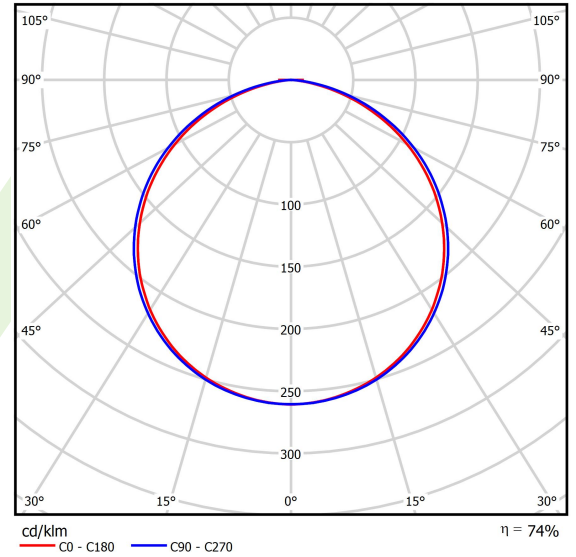

Dane mechaniczne

Montaż	na zwieszakach
Materiał	aluminium
Kolor	RAL 9016 (biały)
Przesłona	PLX (opalizowane PMMA)
Odporność mechaniczna	IK04
Wymiary [mm]	900 x 250 x 85

Fotometria