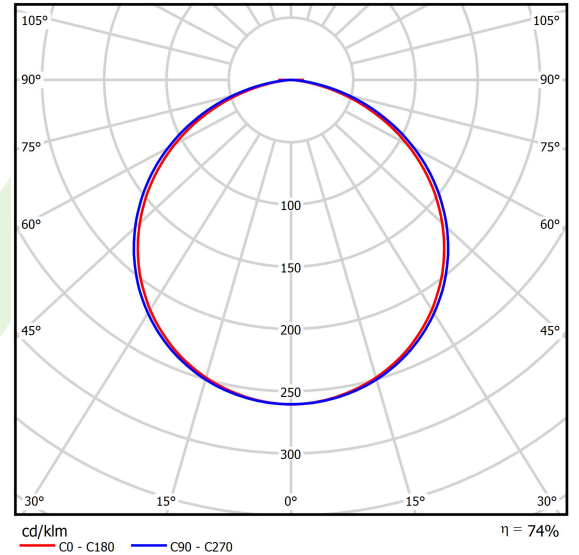

Dane mechaniczne

Montaż	na zwieszakach
Materiał	aluminium
Kolor	RAL 9016 (biały)
Przesłona	PLX (opalizowane PMMA)
Odporność mechaniczna	IK04
Wymiary [mm]	900 x 250 x 85

Fotometria