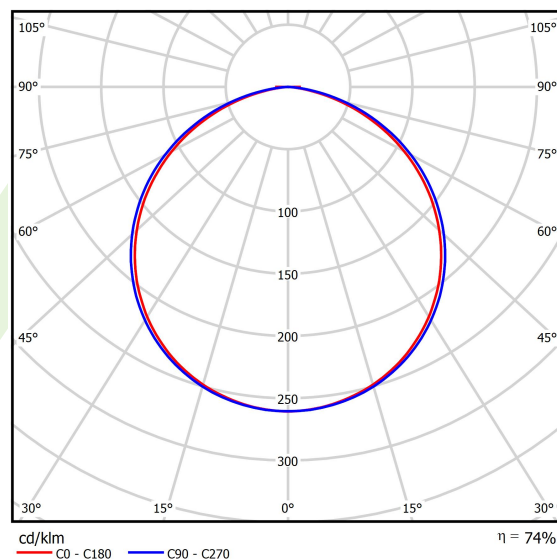

Informacje o produkcie

Kategoria	Oprawy architektoniczne
Rodzina	ARTSHAPE OVAL LED
Nazwa	ARTSHAPE OVAL LED SMALL FULL SUSPENDED 3000 PLX E 34 840 / S-1,5M
Indeks	19.4010.1121.34
EAN	5902107220082

Dane świetlne i elektryczne

Typ źródła	LED
Strumień LED [lm]	2970
Moc LED [W]	25
Strumień oprawy [lm]	2184
Moc oprawy [W]	28
Skuteczność świetlna oprawy [lm/W]	78
Temperatura barwowa [K]	4000
CRI	>80
SDCM (źródła LED)	3
Kąt rozsyłu światła [°]	(C0-C180) / (C90-C270) - 111,2° / 114,2°
Klasa ryzyka fotobiologicznego (PN-EN 62471)	RG0
Klasa ochrony	I
Stopień szczelności	IP40
Zasilanie	220..240 V, 50..60 Hz
Żywotność LED [h]	100000
Lx/By	L80/B10
Temperatura otoczenia [°C]	0 ÷ 30
Zasilacz elektroniczny	standard (E)
Współczynnik mocy cos φ	>0,95
Obciążalność obwodów	12 (B10), 19 (B16), 20 (C10), 32 (C16)

Dane mechaniczne

Montaż	na zwieszakach
Materiał	aluminium
Kolor	RAL 9016 (biały)
Przesłona	PLX (opalizowane PMMA)
Odporność mechaniczna	IK04
Wymiary [mm]	630 x 250 x 85

Fotometria

Akcesoria

Indeks 19.3272.0429.34