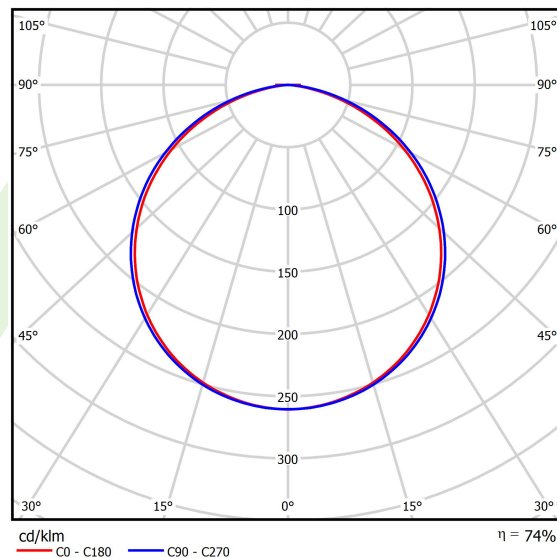

Informacje o produkcie

Kategoria	Oprawy architektoniczne
Rodzina	ARTSHAPE OVAL LED
Nazwa	ARTSHAPE OVAL LED SMALL FULL SUSPENDED 3000 PLX E 34 840 / S-1,5M
Indeks	19.4010.1121.34

Dane świetlne i elektryczne

Typ źródła	LED
Strumień LED [lm]	2970
Moc LED [W]	25
Strumień oprawy [lm]	2184
Moc oprawy [W]	28
Skuteczność świetlna oprawy [lm/W]	78
Temperatura barwowa [K]	4000
CRI	>80
SDCM (źródła LED)	3
Kąt rozsyłu światła [°]	(C0-C180) / (C90-C270) - 111,2° / 114,2°
Klasa ryzyka fotobiologicznego (PN-EN 62471)	RG0
Klasa ochrony	I
Stopień szczelności	IP40
Zasilanie	220..240 V, 50..60 Hz
Żywotność LED [h]	60000
Lx/By	L80/B10
Temperatura otoczenia [°C]	0 ÷ 30
Zasilacz elektroniczny	standard (E)
Współczynnik mocy cos φ	>0,95
Obciążalność obwodów	12 (B10), 19 (B16), 20 (C10), 32 (C16)

Dane mechaniczne

Montaż	na zwieszakach
Materiał	aluminium
Kolor	RAL 9016 (biały)
Przesłona	PLX (opalizowane PMMA)
Odporność mechaniczna	IK04
Wymiary [mm]	630 x 250 x 85

Fotometria

Akcesoria

Indeks 6E1-5000KW1P-3