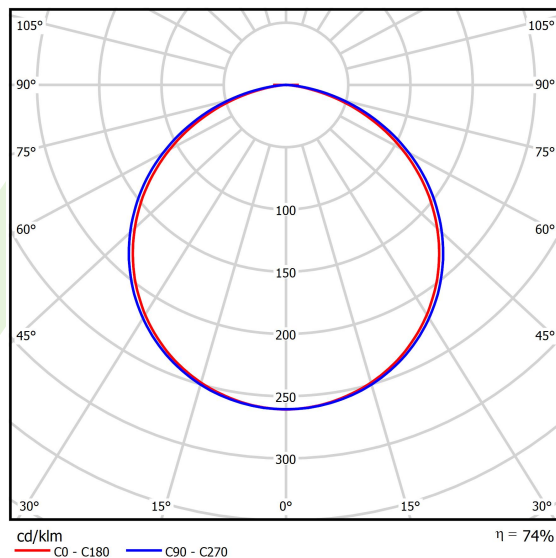

Dane mechaniczne

Montaż	na zwieszakach
Materiał	aluminium
Kolor	RAL 9016 (biały)
Przesłona	PLX (opalizowane PMMA)
Odporność mechaniczna	IK04
Wymiary [mm]	630 x 250 x 85

Fotometria