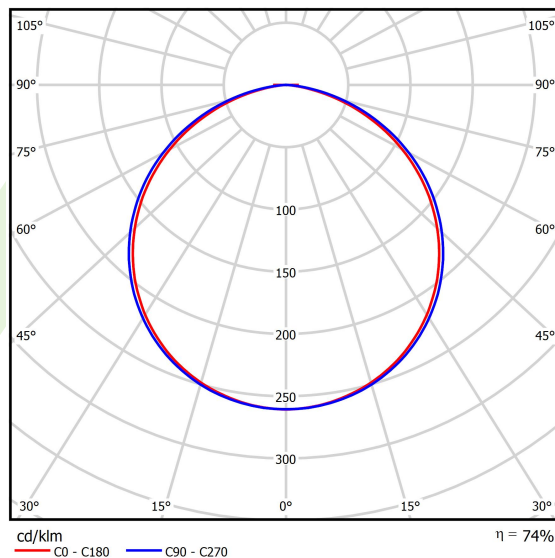

Informacje o produkcie

Kategoria	Oprawy architektoniczne
Rodzina	ARTSHAPE OVAL LED
Nazwa	ARTSHAPE OVAL LED SMALL FULL SUSPENDED 3000 PLX E 34 840 / S-1,5M
Indeks	19.4010.1121.34
EAN	5902107220082

Dane świetlne i elektryczne

Typ źródła	LED
Strumień LED [lm]	2970
Moc LED [W]	25
Strumień oprawy [lm]	2184
Moc oprawy [W]	28
Skuteczność świetlna oprawy [lm/W]	78
Temperatura barwowa [K]	4000
CRI	>80
SDCM (źródła LED)	3
Kąt rozsyłu światła [°]	(C0-C180) / (C90-C270) - 111,2° / 114,2°
Klasa ryzyka fotobiologicznego (PN-EN 62471)	RG0
Klasa ochrony	I
Stopień szczelności	IP40
Zasilanie	220..240 V, 50..60 Hz
Żywotność LED [h]	100000
Lx/By	L80/B10
Temperatura otoczenia [°C]	0 ÷ 30
Zasilacz elektroniczny	standard (E)
Współczynnik mocy cos φ	>0,95
Obciążalność obwodów	12 (B10), 19 (B16), 20 (C10), 32 (C16)

Dane mechaniczne

Montaż	na zwieszakach
Materiał	aluminium
Kolor	RAL 9016 (biały)
Przesłona	PLX (opalizowane PMMA)
Odporność mechaniczna	IK04
Wymiary [mm]	630 x 250 x 85

Fotometria

Akcesoria

Indeks 19.3272.0429.34