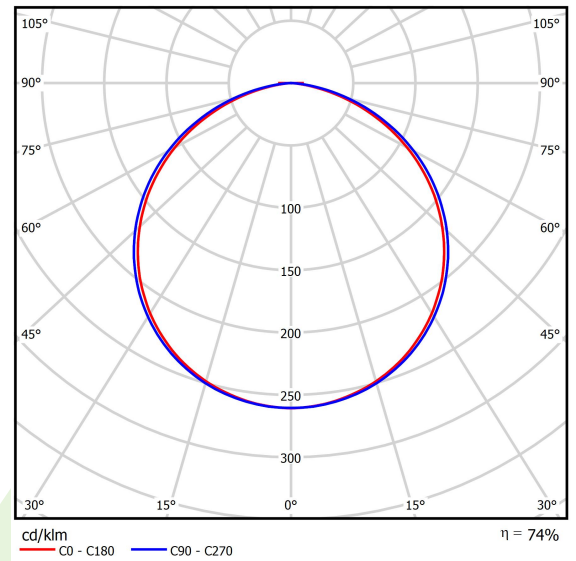

Produktmerkmale

Kategorie	Architektonische Leuchten
Familie	ARTSHAPE OVAL LED
Type	ARTSHAPE OVAL LED SMALL FULL SUSPENDED 3000 PLX E 34 840 / S-1,5M
Index	19.4010.1121.34

Technische Daten

Lichtquelle	LED
LED-Lichtstrom [lm]	2970
LED-Leistung [W]	25
Leuchtenlichtstrom [lm]	2184
Gesamtleistungsaufnahme [W]	28
Leuchten Lichtausbeute [lm/W]	78
Farbtemperatur [K]	4000
CRI	>80
SDCM (LED-Quellen)	3
Abstrahlwinkel [°]	(C0-C180) / (C90-C270) - 111,2° / 114,2°
Schutzklasse	I
Schutzart	IP40
Netzspannung	220..240 V, 50..60 Hz
Lebensdauer [h]	60000
Lx/By	L80/B10
Umgebungstemperatur [°C]	0 ÷ 30
Betriebsgerät	Ein/Aus (E)
Leistungsfaktor cos φ	>0,95
Belastbarkeit der Schaltung	12 (B10), 19 (B16), 20 (C10), 32 (C16)

Technische Daten

Montageart	an Aufhängebügeln
Leuchtenkörper	Aluminium
Leuchtenfarbe	RAL 9016 (weiß)
Abdeckung	PLX (PMMA opal)
Stoßfestigkeitsgrad	IK04
Abmessungen [mm]	630 x 250 x 85

Lichtverteilung

Zubehör