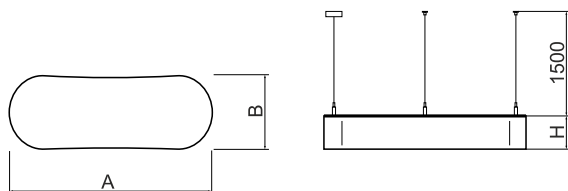

Produktmerkmale

Kategorie	Architektonische Leuchten
Familie	ARTSHAPE OVAL LED
Type	ARTSHAPE OVAL LED SMALL FULL SUSPENDED 3000 PLX E 34 840 / S-1,5M
Index	19.4010.1121.34

Technische Daten

Lichtquelle	LED
LED-Lichtstrom [lm]	2970
LED-Leistung [W]	25
Leuchtenlichtstrom [lm]	2184
Gesamtleistungsaufnahme [W]	28
Leuchten Lichtausbeute [lm/W]	78
Farbtemperatur [K]	4000
CRI	>80
SDCM (LED-Quellen)	3
Abstrahlwinkel [°]	(C0-C180) / (C90-C270) - 111,2° / 114,2°
Schutzklasse	I
Schutzart	IP40
Netzspannung	220..240 V, 50..60 Hz
Lebensdauer [h]	60000
Lx/By	L80/B10
Umgebungstemperatur [°C]	0 ÷ 30
Betriebsgerät	Ein/Aus (E)
Leistungsfaktor cos φ	>0,95
Belastbarkeit der Schaltung	12 (B10), 19 (B16), 20 (C10), 32 (C16)

Technische Daten

Montageart	an Aufhängebügeln
Leuchtenkörper	Aluminium
Leuchtenfarbe	RAL 9016 (weiß)
Abdeckung	PLX (PMMA opal)
Stoßfestigkeitsgrad	IK04
Abmessungen [mm]	630 x 250 x 85

Lichtverteilung

Zubehör