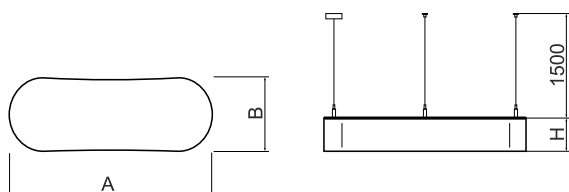

Informacje o produkcie

Kategoria	Oprawy architektoniczne
Rodzina	ARTSHAPE OVAL LED
Nazwa	ARTSHAPE OVAL LED LARGE UP&DOWN 4000/12000 PLX E 34 840 / S-1,5M
Indeks	19.4010.6721.34

Dane świetlne i elektryczne

Typ źródła	LED
Strumień LED [lm]	3952 / 11880
Moc LED [W]	30/86
Strumień oprawy [lm]	12244
Moc oprawy [W]	128
Skuteczność świetlna oprawy [lm/W]	95,7
Temperatura barwowa [K]	4000
CRI	>80
Kąt rozsyłu światła [°]	(C0-C180) / (C90-C270) - 111,2° / 114,2°
Klasa ryzyka fotobiologicznego (PN-EN 62471)	RG0
Klasa ochrony	I
Stopień szczelności	IP40
Zasilanie	220..240 V, 50..60 Hz
Żywotność LED [h]	35000
Lx/By	L80/B10
Temperatura otoczenia [°C]	0 ÷ 30
Zasilacz elektroniczny	standard (E)
Współczynnik mocy cos φ	>0,95
Obciążalność obwodów	5 (B10), 7 (B16), 8 (C10), 12 (C16)

Dane mechaniczne

Montaż	na zwieszakach
Materiał	aluminium
Kolor	RAL 9016 (biały)
Przesłona	PLX (opalizowane PMMA)
Odporność mechaniczna	IK04
Wymiary [mm]	1170 x 250 x 85

Fotometria

Akcesoria

Indeks 6E1-500OKW1P-3

Nazwa SUSPENSION NEW TYPE-J 34
LENGHT 1,5M WIRE 3X 1-
POINT

Zdjęcie

Indeks 19.3272.1205.00

Nazwa SUSPENSION NEW TYPE-E
LENGHT-1,5 METER WITHOUT
WIRE 1-POINT

Zdjęcie

Indeks 6E1-500OKW1P-Y-3

Nazwa SUSPENSION NEW TYPE-K 34
LENGHT 1,5M WIRE 3X 1-
POINT TYPE-Y