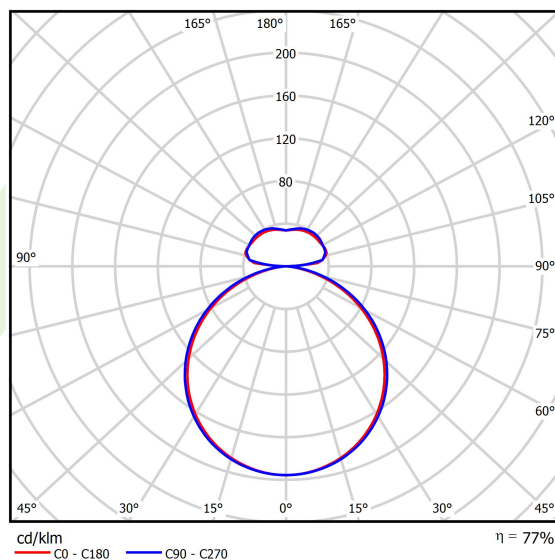

Informacje o produkcie

Kategoria	Oprawy architektoniczne
Rodzina	ARTSHAPE OVAL LED
Nazwa	ARTSHAPE OVAL LED LARGE UP&DOWN 4000/12000 PLX E 34 840 / S-1,5M
Indeks	19.4010.6721.34
EAN	5902107225179

Dane świetlne i elektryczne

Typ źródła	LED
Strumień LED [lm]	3952 / 11880
Moc LED [W]	30/86
Strumień oprawy [lm]	12244
Moc oprawy [W]	128
Skuteczność świetlna oprawy [lm/W]	95,7
Temperatura barwowa [K]	4000
CRI	>80
Kąt rozsyłu światła [°]	(C0-C180) / (C90-C270) - 111,2° / 114,2°
Klasa ryzyka fotobiologicznego (PN-EN 62471)	RG0
Klasa ochrony	I
Stopień szczelności	IP40
Zasilanie	220..240 V, 50..60 Hz
Żywotność LED [h]	100000
Lx/By	L80/B10
Temperatura otoczenia [°C]	0 ÷ 30
Zasilacz elektroniczny	standard (E)
Współczynnik mocy cos φ	>0,95
Obciążalność obwodów	5 (B10), 7 (B16), 8 (C10), 12 (C16)

Dane mechaniczne

Montaż	na zwieszakach
Materiał	aluminium
Kolor	RAL 9016 (biały)
Przesłona	PLX (opalizowane PMMA)
Odporność mechaniczna	IK04
Wymiary [mm]	1170 x 250 x 85

Fotometria

Akcesoria

Indeks 19.3272.0429.34