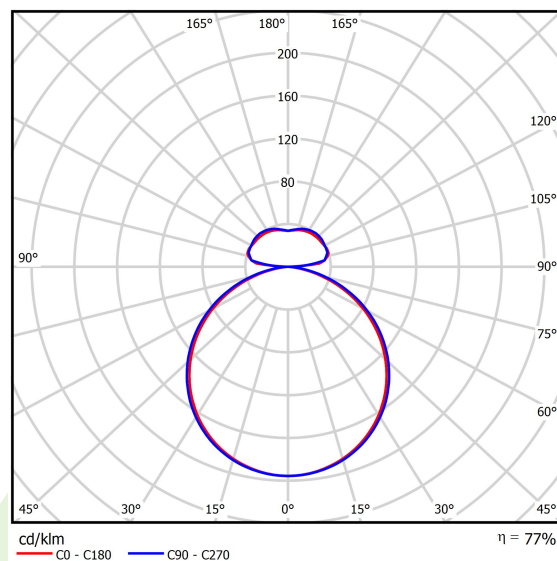

## Dane świetlne i elektryczne

Typ źródła	LED
Strumień LED [lm]	3952 / 11880
Moc LED [W]	30/86
Strumień oprawy [lm]	12244
Moc oprawy [W]	128
Skuteczność świetlna oprawy [lm/W]	95,7
Temperatura barwowa [K]	4000
CRI	>80
Kąt rozsyłu światła [°]	(C0-C180) / (C90-C270) - 111,2° / 114,2°
Klasa ryzyka fotobiologicznego (PN-EN 62471)	RG0
Klasa ochrony	I
Stopień szczelności	IP40
Zasilanie	220..240 V, 50..60 Hz
Żywotność LED [h]	35000
Lx/By	L80/B10
Temperatura otoczenia [°C]	0 ÷ 30
Zasilacz elektroniczny	standard (E)
Współczynnik mocy cos φ	>0,95
Obciążalność obwodów	5 (B10), 7 (B16), 8 (C10), 12 (C16)

## Dane mechaniczne

Montaż	na zwieszakach
Materiał	aluminium
Kolor	RAL 9016 (biały)
Przesłona	PLX (opalizowane PMMA)
Odporność mechaniczna	IK04
Wymiary [mm]	1170 x 250 x 85

## Fotometria