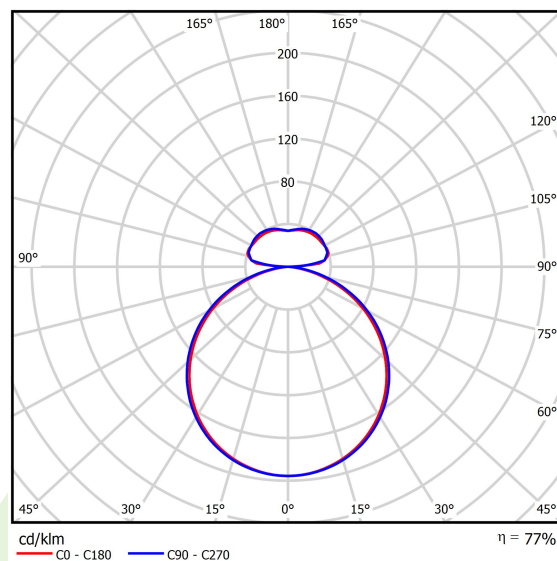

Informacje o produkcie

Kategoria	Oprawy architektoniczne
Rodzina	ARTSHAPE OVAL LED
Nazwa	ARTSHAPE OVAL LED LARGE UP&DOWN 4000/12000 PLX E 34 840 / S-1,5M
Indeks	19.4010.6721.34

Dane świetlne i elektryczne

Typ źródła	LED
Strumień LED [lm]	3952 / 11880
Moc LED [W]	30/86
Strumień oprawy [lm]	12244
Moc oprawy [W]	128
Skuteczność świetlna oprawy [lm/W]	95,7
Temperatura barwowa [K]	4000
CRI	>80
Kąt rozsyłu światła [°]	(C0-C180) / (C90-C270) - 111,2° / 114,2°
Klasa ryzyka fotobiologicznego (PN-EN 62471)	RG0
Klasa ochrony	I
Stopień szczelności	IP40
Zasilanie	220..240 V, 50..60 Hz
Żywotność LED [h]	35000
Lx/By	L80/B10
Temperatura otoczenia [°C]	0 ÷ 30
Zasilacz elektroniczny	standard (E)
Współczynnik mocy cos φ	>0,95
Obciążalność obwodów	5 (B10), 7 (B16), 8 (C10), 12 (C16)

Dane mechaniczne

Montaż	na zwieszakach
Materiał	aluminium
Kolor	RAL 9016 (biały)
Przesłona	PLX (opalizowane PMMA)
Odporność mechaniczna	IK04
Wymiary [mm]	1170 x 250 x 85

Fotometria

Akcesoria

Indeks 6E1-500OKW1P-3