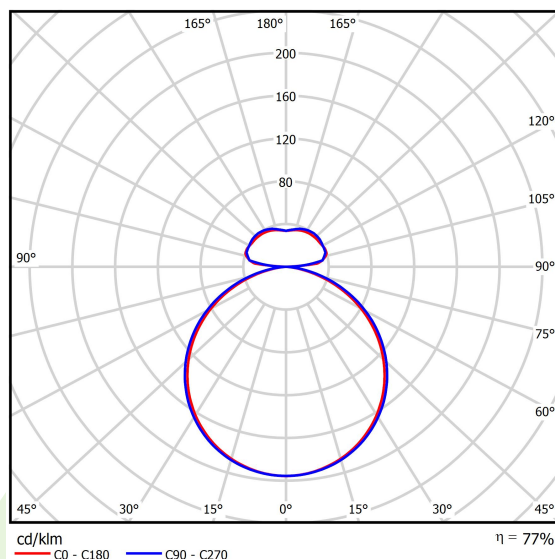

Informacje o produkcie

Kategoria	Oprawy architektoniczne
Rodzina	ARTSHAPE OVAL LED
Nazwa	ARTSHAPE OVAL LED LARGE UP&DOWN 4000/12000 PLX E 34 840 / S-1,5M
Indeks	19.4010.6721.34

Dane świetlne i elektryczne

Typ źródła	LED
Strumień LED [lm]	3952 / 11880
Moc LED [W]	30/86
Strumień oprawy [lm]	12244
Moc oprawy [W]	128
Skuteczność świetlna oprawy [lm/W]	95,7
Temperatura barwowa [K]	4000
CRI	>80
Kąt rozsyłu światła [°]	(C0-C180) / (C90-C270) - 111,2° / 114,2°
Klasa ryzyka fotobiologicznego (PN-EN 62471)	RG0
Klasa ochrony	I
Stopień szczelności	IP40
Zasilanie	220..240 V, 50..60 Hz
Żywotność LED [h]	35000
Lx/By	L80/B10
Temperatura otoczenia [°C]	0 ÷ 30
Zasilacz elektroniczny	standard (E)
Współczynnik mocy cos φ	>0,95
Obciążalność obwodów	5 (B10), 7 (B16), 8 (C10), 12 (C16)

Dane mechaniczne

Montaż	na zwieszakach
Materiał	aluminium
Kolor	RAL 9016 (biały)
Przesłona	PLX (opalizowane PMMA)
Odporność mechaniczna	IK04
Wymiary [mm]	1170 x 250 x 85

Fotometria

Akcesoria

Indeks 6E1-500OKW1P-3
 Nazwa SUSPENSION NEW TYPE-J 34
 LENGHT 1,5M WIRE 3X 1-
 POINT