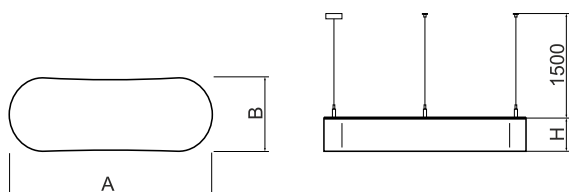

Informacje o produkcie

Kategoria	Oprawy architektoniczne
Rodzina	ARTSHAPE OVAL LED
Nazwa	ARTSHAPE OVAL LED LARGE UP&DOWN 4000/12000 PLX E 34 840 / S-1,5M
Indeks	19.4010.6721.34

Dane świetlne i elektryczne

Typ źródła	LED
Strumień LED [lm]	3952 / 11880
Moc LED [W]	30/86
Strumień oprawy [lm]	12244
Moc oprawy [W]	128
Skuteczność świetlna oprawy [lm/W]	95,7
Temperatura barwowa [K]	4000
CRI	>80
Kąt rozsyłu światła [°]	(C0-C180) / (C90-C270) - 111,2° / 114,2°
Klasa ryzyka fotobiologicznego (PN-EN 62471)	RG0
Klasa ochrony	I
Stopień szczelności	IP40
Zasilanie	220..240 V, 50..60 Hz
Żywotność LED [h]	35000
Lx/By	L80/B10
Temperatura otoczenia [°C]	0 ÷ 30
Zasilacz elektroniczny	standard (E)
Współczynnik mocy cos φ	>0,95
Obciążalność obwodów	5 (B10), 7 (B16), 8 (C10), 12 (C16)

Dane mechaniczne

Montaż	na zwieszakach
Materiał	aluminium
Kolor	RAL 9016 (biały)
Przesłona	PLX (opalizowane PMMA)
Odporność mechaniczna	IK04
Wymiary [mm]	1170 x 250 x 85

Fotometria

Akcesoria

Indeks 6E1-500OKW1P-3
 Nazwa SUSPENSION NEW TYPE-J 34
 LENGHT 1,5M WIRE 3X 1-
 POINT

Indeks 19.3272.1205.00
 Nazwa SUSPENSION NEW TYPE-E
 LENGHT-1,5 METER WITHOUT
 WIRE 1-POINT

Indeks 6E1-500OKW1P-Y-3
 Nazwa SUSPENSION NEW TYPE-K 34
 LENGHT 1,5M WIRE 3X 1-
 POINT TYPE-Y

Indeks 6E1-8670-B-Y-1,5
 Nazwa SUSPENSION NEW TYPE-L
 LENGHT-1,5 METER WITHOUT
 WIRE 1-POINT TYPE-Y