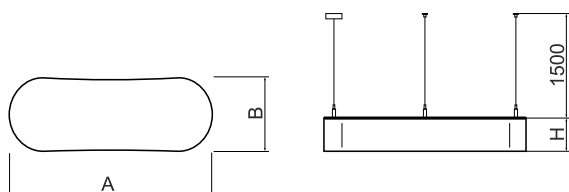

## Informacje o produkcie

Kategoria	Oprawy architektoniczne
Rodzina	ARTSHAPE OVAL LED
Nazwa	ARTSHAPE OVAL LED LARGE UP&DOWN 4000/12000 PLX E 34 840 / S-1,5M
Indeks	19.4010.6721.34

## Dane świetlne i elektryczne

Typ źródła	LED
Strumień LED [lm]	3952 / 11880
Moc LED [W]	30/86
Strumień oprawy [lm]	12244
Moc oprawy [W]	128
Skuteczność świetlna oprawy [lm/W]	95,7
Temperatura barwowa [K]	4000
CRI	>80
Kąt rozsyłu światła [°]	(C0-C180) / (C90-C270) - 111,2° / 114,2°
Klasa ryzyka fotobiologicznego (PN-EN 62471)	RG0
Klasa ochrony	I
Stopień szczelności	IP40
Zasilanie	220..240 V, 50..60 Hz
Żywotność LED [h]	35000
Lx/By	L80/B10
Temperatura otoczenia [°C]	0 ÷ 30
Zasilacz elektroniczny	standard (E)
Współczynnik mocy cos φ	>0,95
Obciążalność obwodów	5 (B10), 7 (B16), 8 (C10), 12 (C16)

## Dane mechaniczne

Montaż	na zwieszakach
Materiał	aluminium
Kolor	RAL 9016 (biały)
Przesłona	PLX (opalizowane PMMA)
Odporność mechaniczna	IK04
Wymiary [mm]	1170 x 250 x 85