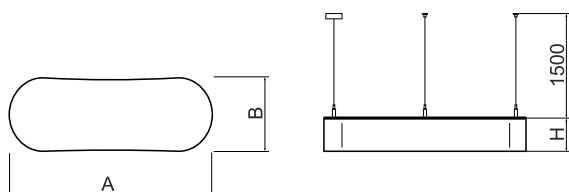

## Informacje o produkcie

Kategoria	Oprawy architektoniczne
Rodzina	ARTSHAPE OVAL LED
Nazwa	ARTSHAPE OVAL LED MEDIUM UP&DOWN 3000/9000 PLX E 34 840 / S-1,5M
Indeks	19.4010.5621.34

## Dane świetlne i elektryczne

Typ źródła	LED
Strumień LED [lm]	3040 / 8910
Moc LED [W]	23/64
Strumień oprawy [lm]	9252
Moc oprawy [W]	96
Skuteczność świetlna oprawy [lm/W]	96,4
Temperatura barwowa [K]	4000
CRI	>80
Kąt rozsyłu światła [°]	(C0-C180) / (C90-C270) - 111,2° / 114,2°
Klasa ryzyka fotobiologicznego (PN-EN 62471)	RG0
Klasa ochrony	I
Stopień szczelności	IP40
Zasilanie	220..240 V, 50..60 Hz
Żywotność LED [h]	35000
Lx/By	L80/B10
Temperatura otoczenia [°C]	0 ÷ 30
Zasilacz elektroniczny	standard (E)
Współczynnik mocy cos φ	>0,95
Obciążalność obwodów	5 (B10), 7 (B16), 8 (C10), 12 (C16)

## Dane mechaniczne

Montaż	na zwieszakach
Materiał	aluminium
Kolor	RAL 9016 (biały)
Przesłona	PLX (opalizowane PMMA)
Odporność mechaniczna	IK04
Wymiary [mm]	900 x 250 x 85