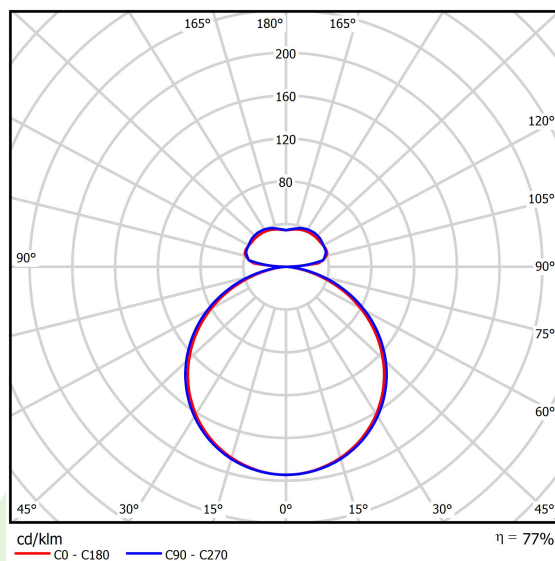

Informacje o produkcie

Kategoria	Oprawy architektoniczne
Rodzina	ARTSHAPE OVAL LED
Nazwa	ARTSHAPE OVAL LED MEDIUM UP&DOWN 3000/9000 PLX E 34 840 / S-1,5M
Indeks	19.4010.5621.34

Dane świetlne i elektryczne

Typ źródła	LED
Strumień LED [lm]	3040 / 8910
Moc LED [W]	23/64
Strumień oprawy [lm]	9252
Moc oprawy [W]	96
Skuteczność świetlna oprawy [lm/W]	96,4
Temperatura barwowa [K]	4000
CRI	>80
Kąt rozsyłu światła [°]	(C0-C180) / (C90-C270) - 111,2° / 114,2°
Klasa ryzyka fotobiologicznego (PN-EN 62471)	RG0
Klasa ochrony	I
Stopień szczelności	IP40
Zasilanie	220..240 V, 50..60 Hz
Żywotność LED [h]	35000
Lx/By	L80/B10
Temperatura otoczenia [°C]	0 ÷ 30
Zasilacz elektroniczny	standard (E)
Współczynnik mocy cos φ	>0,95
Obciążalność obwodów	5 (B10), 7 (B16), 8 (C10), 12 (C16)

Dane mechaniczne

Montaż	na zwieszakach
Materiał	aluminium
Kolor	RAL 9016 (biały)
Przesłona	PLX (opalizowane PMMA)
Odporność mechaniczna	IK04
Wymiary [mm]	900 x 250 x 85

Fotometria

Akcesoria

Indeks 6E1-500OKW1P-3