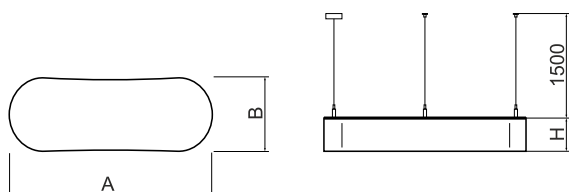

Informacje o produkcie

Kategoria	Oprawy architektoniczne
Rodzina	ARTSHAPE OVAL LED
Nazwa	ARTSHAPE OVAL LED MEDIUM UP&DOWN 3000/9000 PLX E 34 840 / S-1,5M
Indeks	19.4010.5621.34

Dane świetlne i elektryczne

Typ źródła	LED
Strumień LED [lm]	3040 / 8910
Moc LED [W]	23/64
Strumień oprawy [lm]	9252
Moc oprawy [W]	96
Skuteczność świetlna oprawy [lm/W]	96,4
Temperatura barwowa [K]	4000
CRI	>80
Kąt rozsyłu światła [°]	(C0-C180) / (C90-C270) - 111,2° / 114,2°
Klasa ryzyka fotobiologicznego (PN-EN 62471)	RG0
Klasa ochrony	I
Stopień szczelności	IP40
Zasilanie	220..240 V, 50..60 Hz
Żywotność LED [h]	35000
Lx/By	L80/B10
Temperatura otoczenia [°C]	0 ÷ 30
Zasilacz elektroniczny	standard (E)
Współczynnik mocy cos φ	>0,95
Obciążalność obwodów	5 (B10), 7 (B16), 8 (C10), 12 (C16)

Dane mechaniczne

Montaż	na zwieszakach
Materiał	aluminium
Kolor	RAL 9016 (biały)
Przesłona	PLX (opalizowane PMMA)
Odporność mechaniczna	IK04
Wymiary [mm]	900 x 250 x 85

Fotometria

Akcesoria

Indeks 6E1-500OKW1P-3

Nazwa SUSPENSION NEW TYPE-J 34
LENGHT 1,5M WIRE 3X 1-
POINT

Zdjęcie

Indeks 19.3272.1205.00

Nazwa SUSPENSION NEW TYPE-E
LENGHT-1,5 METER WITHOUT
WIRE 1-POINT

Zdjęcie

Indeks 6E1-500OKW1P-Y-3

Nazwa SUSPENSION NEW TYPE-K 34
LENGHT 1,5M WIRE 3X 1-
POINT TYPE-Y