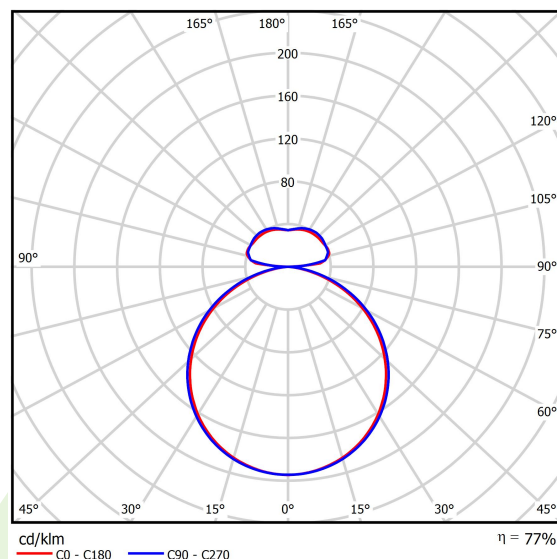

## Dane świetlne i elektryczne

Typ źródła	LED
Strumień LED [lm]	3040 / 8910
Moc LED [W]	23/64
Strumień oprawy [lm]	9252
Moc oprawy [W]	96
Skuteczność świetlna oprawy [lm/W]	96,4
Temperatura barwowa [K]	4000
CRI	>80
Kąt rozsyłu światła [°]	(C0-C180) / (C90-C270) - 111,2° / 114,2°
Klasa ryzyka fotobiologicznego (PN-EN 62471)	RG0
Klasa ochrony	I
Stopień szczelności	IP40
Zasilanie	220..240 V, 50..60 Hz
Żywotność LED [h]	35000
Lx/By	L80/B10
Temperatura otoczenia [°C]	0 ÷ 30
Zasilacz elektroniczny	standard (E)
Współczynnik mocy cos φ	>0,95
Obciążalność obwodów	5 (B10), 7 (B16), 8 (C10), 12 (C16)

## Dane mechaniczne

Montaż	na zwieszakach
Materiał	aluminium
Kolor	RAL 9016 (biały)
Przesłona	PLX (opalizowane PMMA)
Odporność mechaniczna	IK04
Wymiary [mm]	900 x 250 x 85

## Fotometria