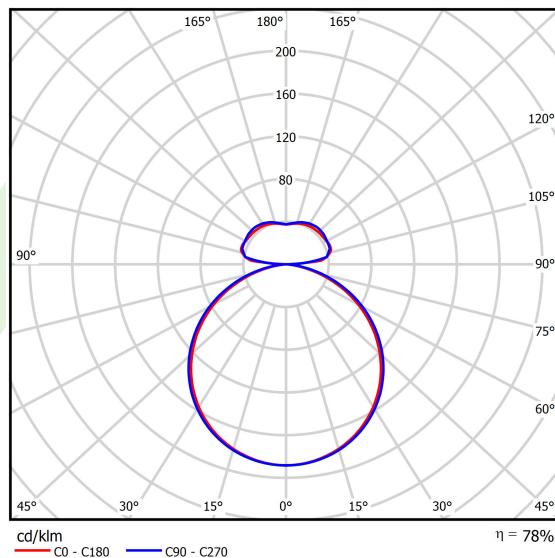

Informacje o produkcie

Kategoria	Oprawy architektoniczne
Rodzina	ARTSHAPE OVAL LED
Nazwa	ARTSHAPE OVAL LED SMALL UP&DOWN 2200/6000 PLX E 34 840 / S-1,5M
Indeks	19.4010.4521.34
EAN	5902107225155

Dane świetlne i elektryczne

Typ źródła	LED
Strumień LED [lm]	2280 / 5940
Moc LED [W]	17/46
Strumień oprawy [lm]	6392
Moc oprawy [W]	70
Skuteczność świetlna oprawy [lm/W]	91,3
Temperatura barwowa [K]	4000
CRI	>80
Kąt rozsyłu światła [°]	(C0-C180) / (C90-C270) - 111,2° / 114,2°
Klasa ryzyka fotobiologicznego (PN-EN 62471)	RG0
Klasa ochrony	I
Stopień szczelności	IP40
Zasilanie	220..240 V, 50..60 Hz
Żywotność LED [h]	100000
Lx/By	L80/B10
Temperatura otoczenia [°C]	0 ÷ 30
Zasilacz elektroniczny	standard (E)
Współczynnik mocy cos φ	>0,95
Obciążalność obwodów	5 (B10), 7 (B16), 8 (C10), 12 (C16)

Dane mechaniczne

Montaż	na zwieszakach
Materiał	aluminium
Kolor	RAL 9016 (biały)
Przesłona	PLX (opalizowane PMMA)
Odporność mechaniczna	IK04
Wymiary [mm]	630 x 250 x 85

Fotometria

Akcesoria

Indeks 19.3272.0429.34