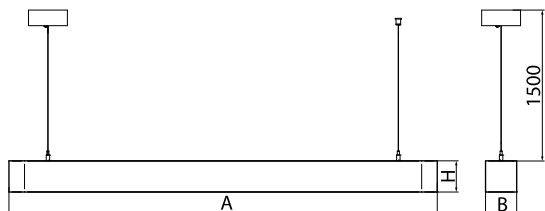

Informacje o produkcie

Kategoria	Oprawy architektoniczne
Rodzina	ARTSHAPE LINE LED
Nazwa	ARTSHAPE LINE LED LARGE SUSPENDED 6000 PLX E 34 840 / S-1,5M
Indeks	19.4009.3521.34

Dane świetlne i elektryczne

Typ źródła	LED
Strumień LED [lm]	5940
Moc LED [W]	46
Strumień oprawy [lm]	3115
Moc oprawy [W]	50
Skuteczność świetlna oprawy [lm/W]	62,3
Temperatura barwowa [K]	4000
CRI	>80
SDCM (źródła LED)	3
Kąt rozsyłu światła [°]	(C0-C180) / (C90-C270) - 113,4° / 111,8°
Klasa ryzyka fotobiologicznego (PN-EN 62471)	RG0
Klasa ochrony	I
Stopień szczelności	IP40
Zasilanie	220..240 V, 50..60 Hz
Żywotność LED [h]	60000
Lx/By	L80/B10
Temperatura otoczenia [°C]	0 ÷ 30
Zasilacz elektroniczny	standard (E)
Współczynnik mocy cos φ	>0,95
Obciążalność obwodów	16 (B10), 26 (B16), 23 (C10), 37 (C16)

Dane mechaniczne

Montaż	na zwieszakach
Materiał	aluminium
Kolor	RAL 9016 (biały)
Przesłona	PLX (opalizowane PMMA)
Odporność mechaniczna	IK04
Waga [kg]	4,35
Wymiary [mm]	1640 x 80 x 80

Fotometria

Akcesoria

Indeks 6E1-500OKW1P-3

Nazwa SUSPENSION NEW TYPE-J 34
LENGHT 1,5M WIRE 3X 1-
POINT

Zdjęcie

Indeks 19.3272.1205.00

Nazwa SUSPENSION NEW TYPE-E
LENGHT-1,5 METER WITHOUT
WIRE 1-POINT

Zdjęcie