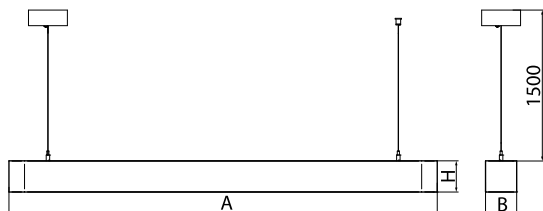

Informacje o produkcie

Kategoria	Oprawy architektoniczne
Rodzina	ARTSHAPE LINE LED
Nazwa	ARTSHAPE LINE LED LARGE SUSPENDED 6000 PLX E 34 840 / S-1,5M
Indeks	19.4009.3521.34

Dane świetlne i elektryczne

Typ źródła	LED
Strumień LED [lm]	5940
Moc LED [W]	46
Strumień oprawy [lm]	3115
Moc oprawy [W]	50
Skuteczność świetlna oprawy [lm/W]	62,3
Temperatura barwowa [K]	4000
CRI	>80
SDCM (źródła LED)	3
Kąt rozsyłu światła [°]	(C0-C180) / (C90-C270) - 113,4° / 111,8°
Klasa ryzyka fotobiologicznego (PN-EN 62471)	RG0
Klasa ochrony	I
Stopień szczelności	IP40
Zasilanie	220..240 V, 50..60 Hz
Żywotność LED [h]	60000
Lx/By	L80/B10
Temperatura otoczenia [°C]	0 ÷ 30
Zasilacz elektroniczny	standard (E)
Współczynnik mocy cos φ	>0,95
Obciążalność obwodów	16 (B10), 26 (B16), 23 (C10), 37 (C16)

Dane mechaniczne

Montaż	na zwieszakach
Materiał	aluminium
Kolor	RAL 9016 (biały)
Przesłona	PLX (opalizowane PMMA)
Odporność mechaniczna	IK04
Waga [kg]	4,35
Wymiary [mm]	1640 x 80 x 80

Fotometria

Akcesoria

Indeks 6E1-500OKW1P-3

Nazwa SUSPENSION NEW TYPE-J 34
LENGHT 1,5M WIRE 3X 1-
POINT

Zdjęcie

Indeks 19.3272.1205.00

Nazwa SUSPENSION NEW TYPE-E
LENGHT-1,5 METER WITHOUT
WIRE 1-POINT

Zdjęcie