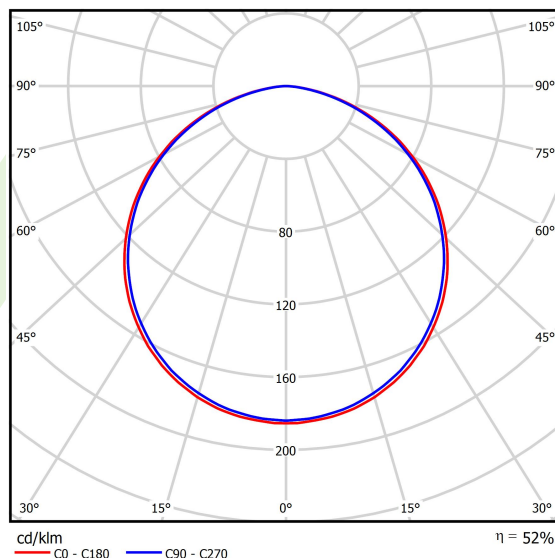

Informacje o produkcie

Kategoria	Oprawy architektoniczne
Rodzina	ARTSHAPE LINE LED
Nazwa	ARTSHAPE LINE LED LARGE SUSPENDED 6000 PLX E 34 840 / S-1,5M
Indeks	19.4009.3521.34

Dane świetlne i elektryczne

Typ źródła	LED
Strumień LED [lm]	5940
Moc LED [W]	46
Strumień oprawy [lm]	3115
Moc oprawy [W]	50
Skuteczność świetlna oprawy [lm/W]	62,3
Temperatura barwowa [K]	4000
CRI	>80
SDCM (źródła LED)	3
Kąt rozsyłu światła [°]	(C0-C180) / (C90-C270) - 113,4° / 111,8°
Klasa ryzyka fotobiologicznego (PN-EN 62471)	RG0
Klasa ochrony	I
Stopień szczelności	IP40
Zasilanie	220..240 V, 50..60 Hz
Żywotność LED [h]	60000
Lx/By	L80/B10
Temperatura otoczenia [°C]	0 ÷ 30
Zasilacz elektroniczny	standard (E)
Współczynnik mocy cos φ	>0,95
Obciążalność obwodów	16 (B10), 26 (B16), 23 (C10), 37 (C16)

Dane mechaniczne

Montaż	na zwieszakach
Materiał	aluminium
Kolor	RAL 9016 (biały)
Przesłona	PLX (opalizowane PMMA)
Odporność mechaniczna	IK04
Waga [kg]	4,35
Wymiary [mm]	1640 x 80 x 80

Fotometria

Akcesoria