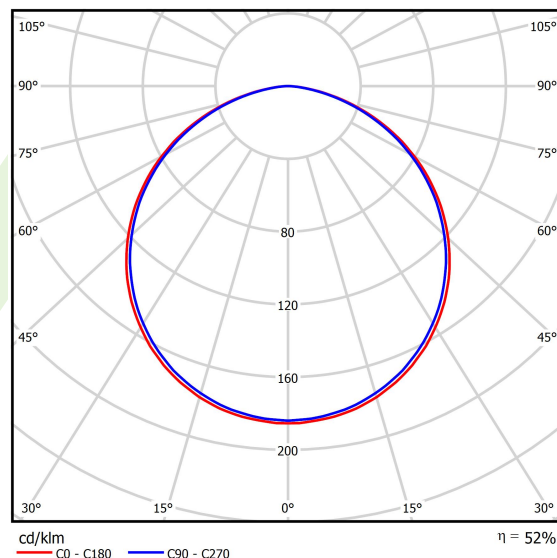

Informacje o produkcie

Kategoria	Oprawy architektoniczne
Rodzina	ARTSHAPE LINE LED
Nazwa	ARTSHAPE LINE LED LARGE SUSPENDED 6000 PLX E 34 840 / S-1,5M
Indeks	19.4009.3521.34
EAN	5902107180461

Dane świetlne i elektryczne

Typ źródła	LED
Strumień LED [lm]	5940
Moc LED [W]	46
Strumień oprawy [lm]	3115
Moc oprawy [W]	50
Skuteczność świetlna oprawy [lm/W]	62,3
Temperatura barwowa [K]	4000
CRI	>80
SDCM (źródła LED)	3
Kąt rozsyłu światła [°]	(C0-C180) / (C90-C270) - 113,4° / 111,8°
Klasa ryzyka fotobiologicznego (PN-EN 62471)	RG0
Klasa ochrony	I
Stopień szczelności	IP40
Zasilanie	220..240 V, 50..60 Hz
Żywotność LED [h]	100000
Lx/By	L80/B10
Temperatura otoczenia [°C]	0 ÷ 30
Zasilacz elektroniczny	standard (E)
Współczynnik mocy cos φ	>0,95
Obciążalność obwodów	16 (B10), 26 (B16), 23 (C10), 37 (C16)

Dane mechaniczne

Montaż	na zwieszakach
Materiał	aluminium
Kolor	RAL 9016 (biały)
Przesłona	PLX (opalizowane PMMA)
Odporność mechaniczna	IK04
Waga [kg]	4,35
Wymiary [mm]	1640 x 80 x 80

Fotometria

Akcesoria