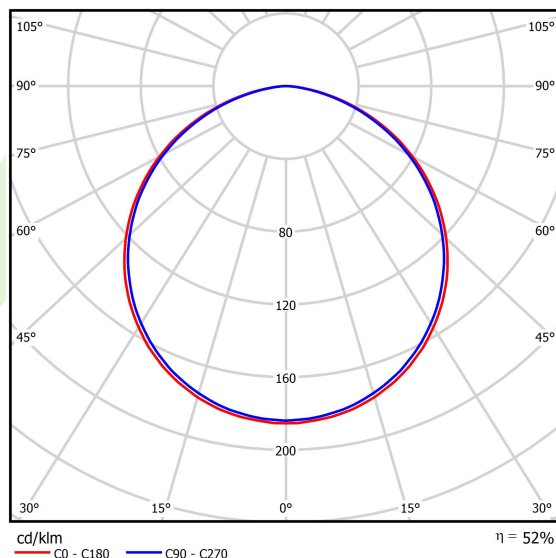

Informacje o produkcie

Kategoria	Oprawy architektoniczne
Rodzina	ARTSHAPE LINE LED
Nazwa	ARTSHAPE LINE LED LARGE SUSPENDED 6000 PLX E 34 840 / S-1,5M
Indeks	19.4009.3521.34

Dane świetlne i elektryczne

Typ źródła	LED
Strumień LED [lm]	5940
Moc LED [W]	46
Strumień oprawy [lm]	3115
Moc oprawy [W]	50
Skuteczność świetlna oprawy [lm/W]	62,3
Temperatura barwowa [K]	4000
CRI	>80
SDCM (źródła LED)	3
Kąt rozsyłu światła [°]	(C0-C180) / (C90-C270) - 113,4° / 111,8°
Klasa ryzyka fotobiologicznego (PN-EN 62471)	RG0
Klasa ochrony	I
Stopień szczelności	IP40
Zasilanie	220..240 V, 50..60 Hz
Żywotność LED [h]	60000
Lx/By	L80/B10
Temperatura otoczenia [°C]	0 ÷ 30
Zasilacz elektroniczny	standard (E)
Współczynnik mocy cos φ	>0,95
Obciążalność obwodów	16 (B10), 26 (B16), 23 (C10), 37 (C16)

Dane mechaniczne

Montaż	na zwieszakach
Materiał	aluminium
Kolor	RAL 9016 (biały)
Przesłona	PLX (opalizowane PMMA)
Odporność mechaniczna	IK04
Waga [kg]	4,35
Wymiary [mm]	1640 x 80 x 80

Fotometria

Akcesoria