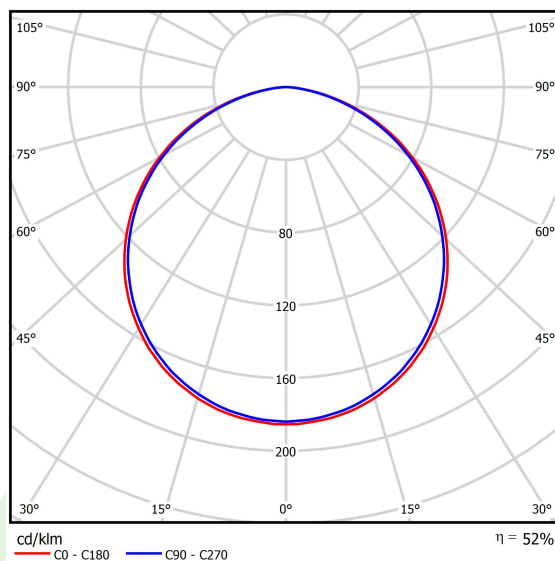

Informacje o produkcie

Kategoria	Oprawy architektoniczne
Rodzina	ARTSHAPE LINE LED
Nazwa	ARTSHAPE LINE LED LARGE SUSPENDED TW 4000 PLX EDD 34 827-865 / S-1,5M
Indeks	19.4009.3453.34

Dane świetlne i elektryczne

Typ źródła	LED
Strumień LED [lm]	4080
Moc LED [W]	36
Strumień oprawy [lm]	2140
Moc oprawy [W]	39
Skuteczność świetlna oprawy [lm/W]	54,9
Temperatura barwowa [K]	2700 ÷ 6500
CRI	>80
Kąt rozsyłu światła [°]	(C0-C180) / (C90-C270) - 113,4° / 111,8°
Klasa ochrony	I
Stopień szczelności	IP40
Zasilanie	220..240 V, 50..60 Hz
Żywotność LED [h]	60000
Lx/By	L80/B10
Temperatura otoczenia [°C]	0 ÷ 30
Zasilacz elektroniczny	DIM DALI (EDD)
Współczynnik mocy cos φ	>0,95
Obciążalność obwodów	13 (B10), 21 (B16), 22 (C10), 36 (C16)

Dane mechaniczne

Montaż	na zwieszakach
Materiał	aluminium
Kolor	RAL 9016 (biały)
Przesłona	PLX (opalizowane PMMA)
Odporność mechaniczna	IK04
Wymiary [mm]	1640 x 80 x 80

Fotometria

Akcesoria

Indeks 6E1-500OKW1P-5