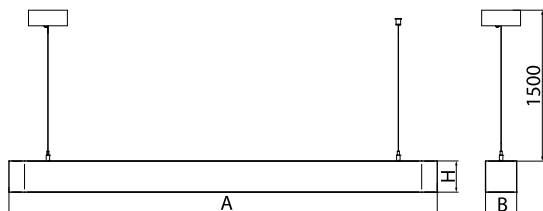

Informacje o produkcie

Kategoria	Oprawy architektoniczne
Rodzina	ARTSHAPE LINE LED
Nazwa	ARTSHAPE LINE LED LARGE SUSPENDED TW 4000 PLX EDD 34 827-865 / S-1,5M
Indeks	19.4009.3453.34

Dane świetlne i elektryczne

Typ źródła	LED
Strumień LED [lm]	4080
Moc LED [W]	36
Strumień oprawy [lm]	2140
Moc oprawy [W]	39
Skuteczność świetlna oprawy [lm/W]	54,9
Temperatura barwowa [K]	2700 ÷ 6500
CRI	>80
Kąt rozsyłu światła [°]	(C0-C180) / (C90-C270) - 113,4° / 111,8°
Klasa ochrony	I
Stopień szczelności	IP40
Zasilanie	220..240 V, 50..60 Hz
Żywotność LED [h]	60000
Lx/By	L80/B10
Temperatura otoczenia [°C]	0 ÷ 30
Zasilacz elektroniczny	DIM DALI (EDD)
Współczynnik mocy cos φ	>0,95
Obciążalność obwodów	13 (B10), 21 (B16), 22 (C10), 36 (C16)

Dane mechaniczne

Montaż	na zwieszakach
Materiał	aluminium
Kolor	RAL 9016 (biały)
Przesłona	PLX (opalizowane PMMA)
Odporność mechaniczna	IK04
Wymiary [mm]	1640 x 80 x 80

Fotometria

Akcesoria

Indeks 6E1-500OKW1P-5

Nazwa SUSPENSION NEW TYPE-J 34
LENGHT 1,5M WIRE SX 1-
POINT

Zdjęcie

Indeks 19.3272.1205.00

Nazwa SUSPENSION NEW TYPE-E
LENGHT-1,5 METER WITHOUT
WIRE 1-POINT

Zdjęcie