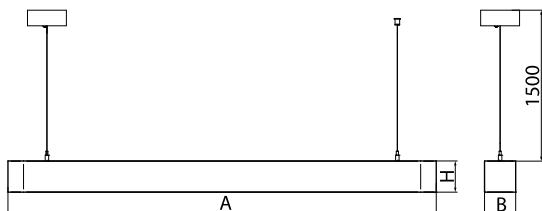

Informacje o produkcie

Kategoria	Oprawy architektoniczne
Rodzina	ARTSHAPE LINE LED
Nazwa	ARTSHAPE LINE LED LARGE SUSPENDED TW 4000 PLX EDD 34 827-865 / S-1,5M
Indeks	19.4009.3453.34

Dane świetlne i elektryczne

Typ źródła	LED
Strumień LED [lm]	4080
Moc LED [W]	36
Strumień oprawy [lm]	2140
Moc oprawy [W]	39
Skuteczność świetlna oprawy [lm/W]	54,9
Temperatura barwowa [K]	2700 ÷ 6500
CRI	>80
Kąt rozsyłu światła [°]	(C0-C180) / (C90-C270) - 113,4° / 111,8°
Klasa ochrony	I
Stopień szczelności	IP40
Zasilanie	220..240 V, 50..60 Hz
Żywotność LED [h]	60000
Lx/By	L80/B10
Temperatura otoczenia [°C]	0 ÷ 30
Zasilacz elektroniczny	DIM DALI (EDD)
Współczynnik mocy cos φ	>0,95
Obciążalność obwodów	13 (B10), 21 (B16), 22 (C10), 36 (C16)

Dane mechaniczne

Montaż	na zwieszakach
Materiał	aluminium
Kolor	RAL 9016 (biały)
Przesłona	PLX (opalizowane PMMA)
Odporność mechaniczna	IK04
Wymiary [mm]	1640 x 80 x 80

Fotometria

Akcesoria

Indeks 6E1-500OKW1P-5

Nazwa SUSPENSION NEW TYPE-J 34
LENGHT 1,5M WIRE SX 1-
POINT

Zdjęcie

Indeks 19.3272.1205.00

Nazwa SUSPENSION NEW TYPE-E
LENGHT-1,5 METER WITHOUT
WIRE 1-POINT

Zdjęcie