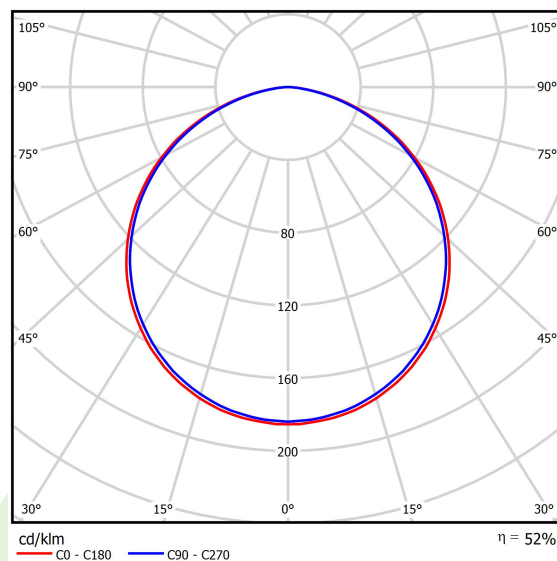

Informacje o produkcie

Kategoria	Oprawy architektoniczne
Rodzina	ARTSHAPE LINE LED
Nazwa	ARTSHAPE LINE LED LARGE SUSPENDED TW 4000 PLX EDD 34 827-865 / S-1,5M
Indeks	19.4009.3453.34

Dane świetlne i elektryczne

Typ źródła	LED
Strumień LED [lm]	4080
Moc LED [W]	36
Strumień oprawy [lm]	2140
Moc oprawy [W]	39
Skuteczność świetlna oprawy [lm/W]	54,9
Temperatura barwowa [K]	2700 ÷ 6500
CRI	>80
Kąt rozsyłu światła [°]	(C0-C180) / (C90-C270) - 113,4° / 111,8°
Klasa ochrony	I
Stopień szczelności	IP40
Zasilanie	220..240 V, 50..60 Hz
Żywotność LED [h]	60000
Lx/By	L80/B10
Temperatura otoczenia [°C]	0 ÷ 30
Zasilacz elektroniczny	DIM DALI (EDD)
Współczynnik mocy cos φ	>0,95
Obciążalność obwodów	13 (B10), 21 (B16), 22 (C10), 36 (C16)

Dane mechaniczne

Montaż	na zwieszakach
Materiał	aluminium
Kolor	RAL 9016 (biały)
Przesłona	PLX (opalizowane PMMA)
Odporność mechaniczna	IK04
Wymiary [mm]	1640 x 80 x 80

Fotometria

Akcesoria

Indeks 6E1-5000KW1P-5