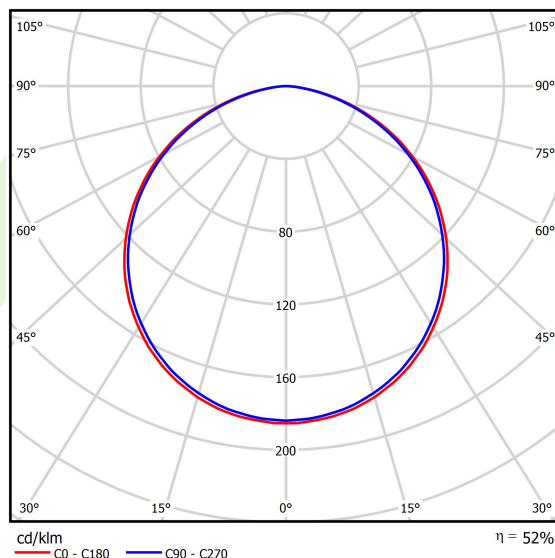

Dane mechaniczne

Montaż	na zwieszakach
Materiał	aluminium
Kolor	RAL 9016 (biały)
Przesłona	PLX (opalizowane PMMA)
Odporność mechaniczna	IK04
Wymiary [mm]	1640 x 80 x 80

Fotometria

Akcesoria

Indeks 6E1-500OKW1P-5

Nazwa SUSPENSION NEW TYPE-J 34
LENGHT 1,5M WIRE SX 1-
POINT

Zdjęcie

Indeks 19.3272.1205.00

Nazwa SUSPENSION NEW TYPE-E
LENGHT-1,5 METER WITHOUT
WIRE 1-POINT

Zdjęcie