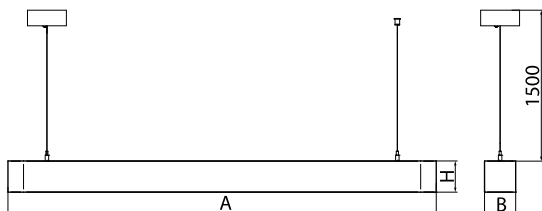

Informacje o produkcie

Kategoria	Oprawy architektoniczne
Rodzina	ARTSHAPE LINE LED
Nazwa	ARTSHAPE LINE LED LARGE SUSPENDED TW 4000 PLX EDD 34 827-865 / S-1,5M
Indeks	19.4009.3453.34

Dane świetlne i elektryczne

Typ źródła	LED
Strumień LED [lm]	4080
Moc LED [W]	36
Strumień oprawy [lm]	2140
Moc oprawy [W]	39
Skuteczność świetlna oprawy [lm/W]	54,9
Temperatura barwowa [K]	2700 ÷ 6500
CRI	>80
Kąt rozsyłu światła [°]	(C0-C180) / (C90-C270) - 113,4° / 111,8°
Klasa ochrony	I
Stopień szczelności	IP40
Zasilanie	220..240 V, 50..60 Hz
Żywotność LED [h]	60000
Lx/By	L80/B10
Temperatura otoczenia [°C]	0 ÷ 30
Zasilacz elektroniczny	DIM DALI (EDD)
Współczynnik mocy cos φ	>0,95
Obciążalność obwodów	13 (B10), 21 (B16), 22 (C10), 36 (C16)

Dane mechaniczne

Montaż	na zwieszakach
Materiał	aluminium
Kolor	RAL 9016 (biały)
Przesłona	PLX (opalizowane PMMA)
Odporność mechaniczna	IK04
Wymiary [mm]	1640 x 80 x 80

Fotometria

Akcesoria

Indeks 6E1-5000KW1P-5

Nazwa SUSPENSION NEW TYPE-J 34
 LENGHT 1,5M WIRE SX 1-
 POINT

Zdjęcie

Indeks 19.3272.1205.00

Nazwa SUSPENSION NEW TYPE-E
 LENGHT-1,5 METER WITHOUT
 WIRE 1-POINT

Zdjęcie