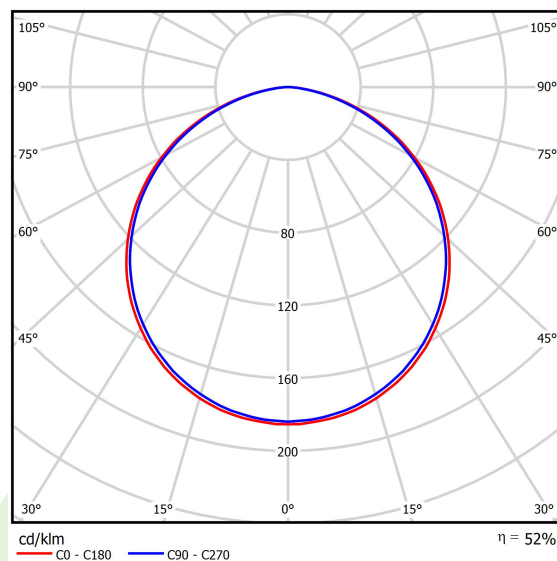

Informacje o produkcie

Kategoria	Oprawy architektoniczne
Rodzina	ARTSHAPE LINE LED
Nazwa	ARTSHAPE LINE LED LARGE SUSPENDED TW 4000 PLX EDD 34 827-865 / S-1,5M
Indeks	19.4009.3453.34

Dane świetlne i elektryczne

Typ źródła	LED
Strumień LED [lm]	4080
Moc LED [W]	36
Strumień oprawy [lm]	2140
Moc oprawy [W]	39
Skuteczność świetlna oprawy [lm/W]	54,9
Temperatura barwowa [K]	2700 ÷ 6500
CRI	>80
Kąt rozsyłu światła [°]	(C0-C180) / (C90-C270) - 113,4° / 111,8°
Klasa ochrony	I
Stopień szczelności	IP40
Zasilanie	220..240 V, 50..60 Hz
Żywotność LED [h]	60000
Lx/By	L80/B10
Temperatura otoczenia [°C]	0 ÷ 30
Zasilacz elektroniczny	DIM DALI (EDD)
Współczynnik mocy cos φ	>0,95
Obciążalność obwodów	13 (B10), 21 (B16), 22 (C10), 36 (C16)

Dane mechaniczne

Montaż	na zwieszakach
Materiał	aluminium
Kolor	RAL 9016 (biały)
Przesłona	PLX (opalizowane PMMA)
Odporność mechaniczna	IK04
Wymiary [mm]	1640 x 80 x 80

Fotometria

Akcesoria

Indeks 6E1-500OKW1P-5