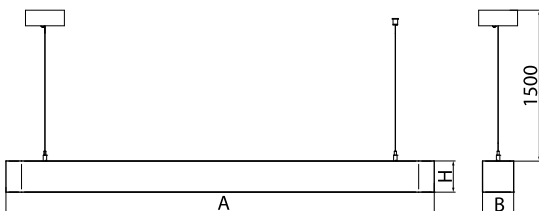

Informacje o produkcie

Kategoria	Oprawy architektoniczne
Rodzina	ARTSHAPE LINE LED
Nazwa	ARTSHAPE LINE LED LARGE SUSPENDED TW 4000 PLX EDD 34 827-865 / S-1,5M
Indeks	19.4009.3453.34

Dane świetlne i elektryczne

Typ źródła	LED
Strumień LED [lm]	4080
Moc LED [W]	36
Strumień oprawy [lm]	2140
Moc oprawy [W]	39
Skuteczność świetlna oprawy [lm/W]	54,9
Temperatura barwowa [K]	2700 ÷ 6500
CRI	>80
Kąt rozsyłu światła [°]	(C0-C180) / (C90-C270) - 113,4° / 111,8°
Klasa ochrony	I
Stopień szczelności	IP40
Zasilanie	220..240 V, 50..60 Hz
Żywotność LED [h]	60000
Lx/By	L80/B10
Temperatura otoczenia [°C]	0 ÷ 30
Zasilacz elektroniczny	DIM DALI (EDD)
Współczynnik mocy cos φ	>0,95
Obciążalność obwodów	13 (B10), 21 (B16), 22 (C10), 36 (C16)

Dane mechaniczne

Montaż	na zwieszakach
Materiał	aluminium
Kolor	RAL 9016 (biały)
Przesłona	PLX (opalizowane PMMA)
Odporność mechaniczna	IK04
Wymiary [mm]	1640 x 80 x 80

Fotometria

Akcesoria

Indeks 6E1-500OKW1P-5

Nazwa SUSPENSION NEW TYPE-J 34
 LENGHT 1,5M WIRE SX 1-
 POINT

Zdjęcie

Indeks 19.3272.1205.00

Nazwa SUSPENSION NEW TYPE-E
 LENGHT-1,5 METER WITHOUT
 WIRE 1-POINT

Zdjęcie