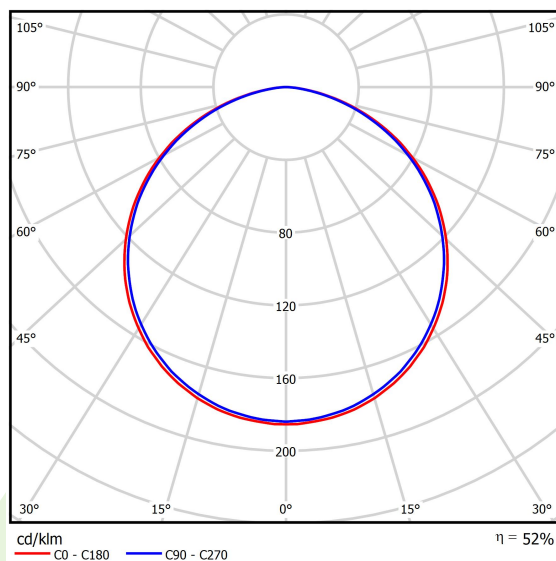

Informacje o produkcie

Kategoria	Oprawy architektoniczne
Rodzina	ARTSHAPE LINE LED
Nazwa	ARTSHAPE LINE LED LARGE SUSPENDED TW 4000 PLX EDD 34 827-865 / S-1,5M
Indeks	19.4009.3453.34

Dane świetlne i elektryczne

Typ źródła	LED
Strumień LED [lm]	4080
Moc LED [W]	36
Strumień oprawy [lm]	2140
Moc oprawy [W]	39
Skuteczność świetlna oprawy [lm/W]	54,9
Temperatura barwowa [K]	2700 ÷ 6500
CRI	>80
Kąt rozsyłu światła [°]	(C0-C180) / (C90-C270) - 113,4° / 111,8°
Klasa ochrony	I
Stopień szczelności	IP40
Zasilanie	220..240 V, 50..60 Hz
Żywotność LED [h]	60000
Lx/By	L80/B10
Temperatura otoczenia [°C]	0 ÷ 30
Zasilacz elektroniczny	DIM DALI (EDD)
Współczynnik mocy cos φ	>0,95
Obciążalność obwodów	13 (B10), 21 (B16), 22 (C10), 36 (C16)

Dane mechaniczne

Montaż	na zwieszakach
Materiał	aluminium
Kolor	RAL 9016 (biały)
Przesłona	PLX (opalizowane PMMA)
Odporność mechaniczna	IK04
Wymiary [mm]	1640 x 80 x 80

Fotometria

Akcesoria

Indeks 6E1-500OKW1P-5