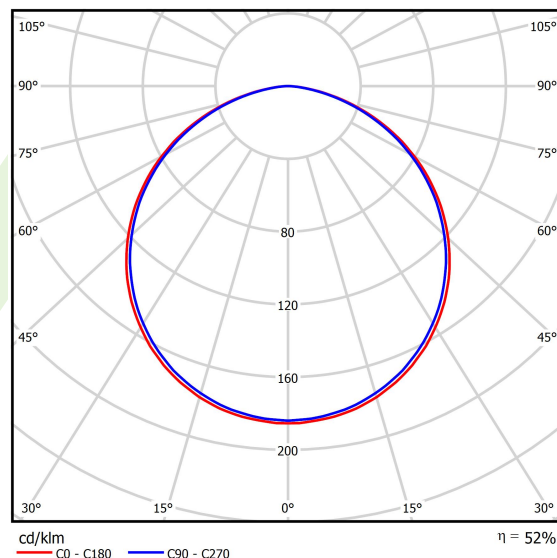

Informacje o produkcie

Kategoria	Oprawy architektoniczne
Rodzina	ARTSHAPE LINE LED
Nazwa	ARTSHAPE LINE LED MEDIUM SUSPENDED 4000 PLX E 34 840 / S-1,5M
Indeks	19.4009.2421.34
EAN	5902107180447

Dane świetlne i elektryczne

Typ źródła	LED
Strumień LED [lm]	3960
Moc LED [W]	28
Strumień oprawy [lm]	2077
Moc oprawy [W]	32
Skuteczność świetlna oprawy [lm/W]	64,9
Temperatura barwowa [K]	4000
CRI	>80
SDCM (źródła LED)	3
Kąt rozsyłu światła [°]	(C0-C180) / (C90-C270) - 113,4° / 111,8°
Klasa ryzyka fotobiologicznego (PN-EN 62471)	RG0
Klasa ochrony	I
Stopień szczelności	IP40
Zasilanie	220..240 V, 50..60 Hz
Żywotność LED [h]	100000
Lx/By	L80/B10
Temperatura otoczenia [°C]	0 ÷ 30
Zasilacz elektroniczny	standard (E)
Współczynnik mocy cos φ	>0,95
Obciążalność obwodów	22 (B10), 34 (B16), 33 (C10), 54 (C16)

Dane mechaniczne

Montaż	na zwieszakach
Materiał	aluminium
Kolor	RAL 9016 (biały)
Przesłona	PLX (opalizowane PMMA)
Odporność mechaniczna	IK04
Waga [kg]	2,65
Wymiary [mm]	1100 x 80 x 80

Fotometria

Akcesoria