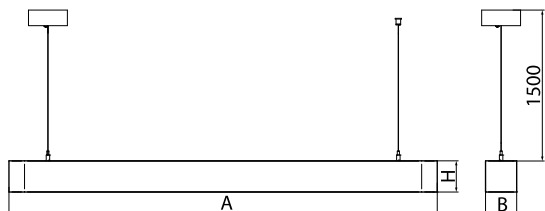

Informacje o produkcie

Kategoria	Oprawy architektoniczne
Rodzina	ARTSHAPE LINE LED
Nazwa	ARTSHAPE LINE LED MEDIUM SUSPENDED 4000 PLX E 34 840 / S-1,5M
Indeks	19.4009.2421.34

Dane świetlne i elektryczne

Typ źródła	LED
Strumień LED [lm]	3960
Moc LED [W]	28
Strumień oprawy [lm]	2077
Moc oprawy [W]	32
Skuteczność świetlna oprawy [lm/W]	64,9
Temperatura barwowa [K]	4000
CRI	>80
SDCM (źródła LED)	3
Kąt rozsyłu światła [°]	(C0-C180) / (C90-C270) - 113,4° / 111,8°
Klasa ryzyka fotobiologicznego (PN-EN 62471)	RG0
Klasa ochrony	I
Stopień szczelności	IP40
Zasilanie	220..240 V, 50..60 Hz
Żywotność LED [h]	60000
Lx/By	L80/B10
Temperatura otoczenia [°C]	0 ÷ 30
Zasilacz elektroniczny	standard (E)
Współczynnik mocy cos φ	>0,95
Obciążalność obwodów	22 (B10), 34 (B16), 33 (C10), 54 (C16)

Dane mechaniczne

Montaż	na zwieszakach
Materiał	aluminium
Kolor	RAL 9016 (biały)
Przesłona	PLX (opalizowane PMMA)
Odporność mechaniczna	IK04
Waga [kg]	2,65
Wymiary [mm]	1100 x 80 x 80

Fotometria

Akcesoria

Indeks 6E1-500OKW1P-3

Nazwa SUSPENSION NEW TYPE-J 34
LENGHT 1,5M WIRE 3X 1-
POINT

Zdjęcie

Indeks 19.3272.1205.00

Nazwa SUSPENSION NEW TYPE-E
LENGHT-1,5 METER WITHOUT
WIRE 1-POINT

Zdjęcie