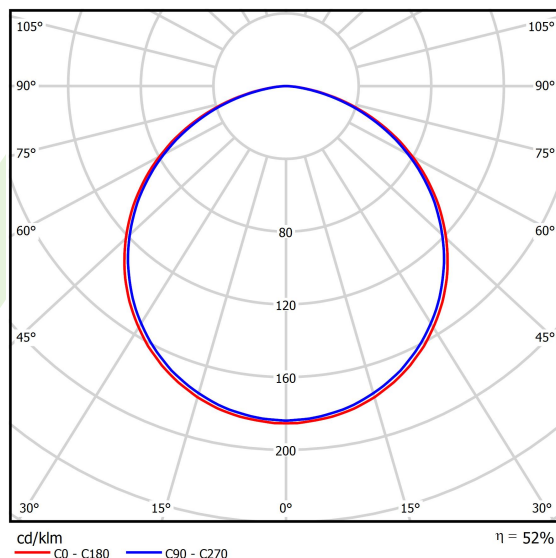

Informacje o produkcie

Kategoria	Oprawy architektoniczne
Rodzina	ARTSHAPE LINE LED
Nazwa	ARTSHAPE LINE LED MEDIUM SUSPENDED 4000 PLX E 34 840 / S-1,5M
Indeks	19.4009.2421.34

Dane świetlne i elektryczne

Typ źródła	LED
Strumień LED [lm]	3960
Moc LED [W]	28
Strumień oprawy [lm]	2077
Moc oprawy [W]	32
Skuteczność świetlna oprawy [lm/W]	64,9
Temperatura barwowa [K]	4000
CRI	>80
SDCM (źródła LED)	3
Kąt rozsyłu światła [°]	(C0-C180) / (C90-C270) - 113,4° / 111,8°
Klasa ryzyka fotobiologicznego (PN-EN 62471)	RG0
Klasa ochrony	I
Stopień szczelności	IP40
Zasilanie	220..240 V, 50..60 Hz
Żywotność LED [h]	60000
Lx/By	L80/B10
Temperatura otoczenia [°C]	0 ÷ 30
Zasilacz elektroniczny	standard (E)
Współczynnik mocy cos φ	>0,95
Obciążalność obwodów	22 (B10), 34 (B16), 33 (C10), 54 (C16)

Dane mechaniczne

Montaż	na zwieszakach
Materiał	aluminium
Kolor	RAL 9016 (biały)
Przesłona	PLX (opalizowane PMMA)
Odporność mechaniczna	IK04
Waga [kg]	2,65
Wymiary [mm]	1100 x 80 x 80

Fotometria

Akcesoria