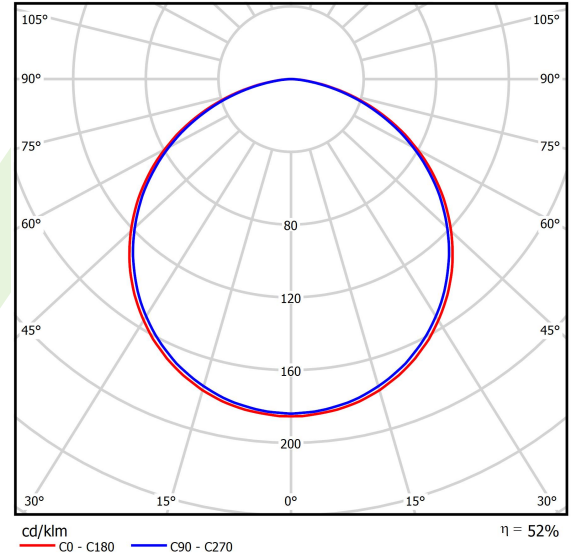

Informacje o produkcie

Kategoria	Oprawy architektoniczne
Rodzina	ARTSHAPE LINE LED
Nazwa	ARTSHAPE LINE LED MEDIUM SUSPENDED 2000 PLX E 34 840 / S-1,5M
Indeks	19.4009.2221.34

Dane świetlne i elektryczne

Typ źródła	LED
Strumień LED [lm]	1980
Moc LED [W]	14
Strumień oprawy [lm]	1038
Moc oprawy [W]	16
Skuteczność świetlna oprawy [lm/W]	64,9
Temperatura barwowa [K]	4000
CRI	>80
SDCM (źródła LED)	3
Kąt rozsyłu światła [°]	(C0-C180) / (C90-C270) - 113,4° / 111,8°
Klasa ryzyka fotobiologicznego (PN-EN 62471)	RG0
Klasa ochrony	I
Stopień szczelności	IP40
Zasilanie	220..240 V, 50..60 Hz
Żywotność LED [h]	60000
Lx/By	L80/B10
Temperatura otoczenia [°C]	0 ÷ 30
Zasilacz elektroniczny	standard (E)
Współczynnik mocy cos φ	>0,95
Obciążalność obwodów	80 (B10), 128 (B16), 80 (C10), 128 (C16)

Dane mechaniczne

Montaż	na zwieszakach
Materiał	aluminium
Kolor	RAL 9016 (biały)
Przesłona	PLX (opalizowane PMMA)
Odporność mechaniczna	IK04
Waga [kg]	2,5
Wymiary [mm]	1100 x 80 x 80

Fotometria

Akcesoria