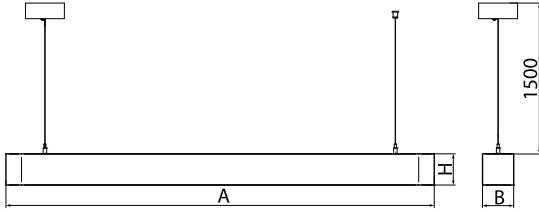

Informacje o produkcie

Kategoria	Oprawy architektoniczne
Rodzina	ARTSHAPE LINE LED
Nazwa	ARTSHAPE LINE LED MEDIUM SUSPENDED 2000 PLX E 34 840 / S-1,5M
Indeks	19.4009.2221.34

Dane świetlne i elektryczne

Typ źródła	LED
Strumień LED [lm]	1980
Moc LED [W]	14
Strumień oprawy [lm]	1038
Moc oprawy [W]	16
Skuteczność świetlna oprawy [lm/W]	64,9
Temperatura barwowa [K]	4000
CRI	>80
SDCM (źródła LED)	3
Kąt rozsyłu światła [°]	(C0-C180) / (C90-C270) - 113,4° / 111,8°
Klasa ryzyka fotobiologicznego (PN-EN 62471)	RG0
Klasa ochrony	I
Stopień szczelności	IP40
Zasilanie	220..240 V, 50..60 Hz
Żywotność LED [h]	60000
Lx/By	L80/B10
Temperatura otoczenia [°C]	0 ÷ 30
Zasilacz elektroniczny	standard (E)
Współczynnik mocy cos φ	>0,95
Obciążalność obwodów	80 (B10), 128 (B16), 80 (C10), 128 (C16)

Dane mechaniczne

Montaż	na zwieszakach
Materiał	aluminium
Kolor	RAL 9016 (biały)
Przesłona	PLX (opalizowane PMMA)
Odporność mechaniczna	IK04
Waga [kg]	2,5
Wymiary [mm]	1100 x 80 x 80

Fotometria

Akcesoria

Indeks 6E1-500KW1P-3

Nazwa SUSPENSION NEW TYPE-J 34
LENGHT 1,5M WIRE 3X 1-
POINT

Zdjęcie

Indeks 19.3272.1205.00

Nazwa SUSPENSION NEW TYPE-E
LENGHT-1,5 METER WITHOUT
WIRE 1-POINT

Zdjęcie