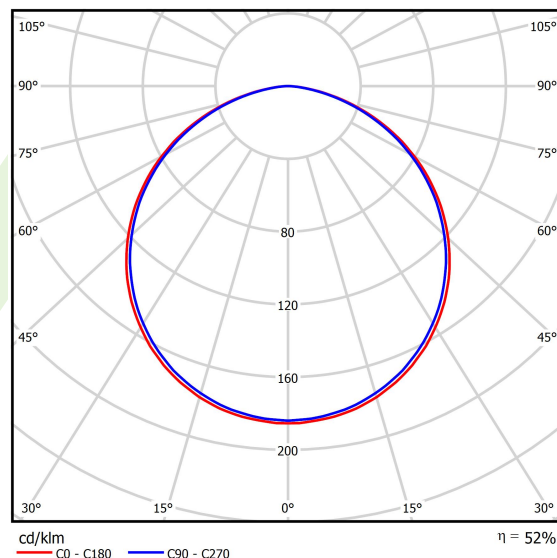

Informacje o produkcie

Kategoria	Oprawy architektoniczne
Rodzina	ARTSHAPE LINE LED
Nazwa	ARTSHAPE LINE LED MEDIUM SUSPENDED 2000 PLX E 34 840 / S-1,5M
Indeks	19.4009.2221.34
EAN	5902107180430

Dane świetlne i elektryczne

Typ źródła	LED
Strumień LED [lm]	1980
Moc LED [W]	14
Strumień oprawy [lm]	1038
Moc oprawy [W]	16
Skuteczność świetlna oprawy [lm/W]	64,9
Temperatura barwowa [K]	4000
CRI	>80
SDCM (źródła LED)	3
Kąt rozsyłu światła [°]	(C0-C180) / (C90-C270) - 113,4° / 111,8°
Klasa ryzyka fotobiologicznego (PN-EN 62471)	RG0
Klasa ochrony	I
Stopień szczelności	IP40
Zasilanie	220..240 V, 50..60 Hz
Żywotność LED [h]	100000
Lx/By	L80/B10
Temperatura otoczenia [°C]	0 ÷ 30
Zasilacz elektroniczny	standard (E)
Współczynnik mocy cos φ	>0,95
Obciążalność obwodów	80 (B10), 128 (B16), 80 (C10), 128 (C16)

Dane mechaniczne

Montaż	na zwieszakach
Materiał	aluminium
Kolor	RAL 9016 (biały)
Przesłona	PLX (opalizowane PMMA)
Odporność mechaniczna	IK04
Waga [kg]	2,5
Wymiary [mm]	1100 x 80 x 80

Fotometria

Akcesoria