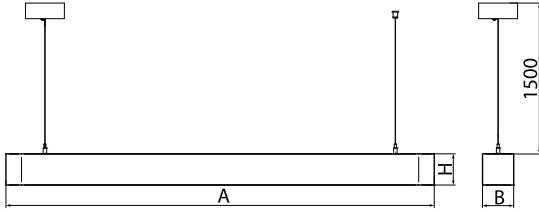

Informacje o produkcie

Kategoria	Oprawy architektoniczne
Rodzina	ARTSHAPE LINE LED
Nazwa	ARTSHAPE LINE LED MEDIUM SUSPENDED 2000 PLX E 34 840 / S-1,5M
Indeks	19.4009.2221.34

Dane świetlne i elektryczne

Typ źródła	LED
Strumień LED [lm]	1980
Moc LED [W]	14
Strumień oprawy [lm]	1038
Moc oprawy [W]	16
Skuteczność świetlna oprawy [lm/W]	64,9
Temperatura barwowa [K]	4000
CRI	>80
SDCM (źródła LED)	3
Kąt rozsyłu światła [°]	(C0-C180) / (C90-C270) - 113,4° / 111,8°
Klasa ryzyka fotobiologicznego (PN-EN 62471)	RG0
Klasa ochrony	I
Stopień szczelności	IP40
Zasilanie	220..240 V, 50..60 Hz
Żywotność LED [h]	60000
Lx/By	L80/B10
Temperatura otoczenia [°C]	0 ÷ 30
Zasilacz elektroniczny	standard (E)
Współczynnik mocy cos φ	>0,95
Obciążalność obwodów	80 (B10), 128 (B16), 80 (C10), 128 (C16)

Dane mechaniczne

Montaż	na zwieszakach
Materiał	aluminium
Kolor	RAL 9016 (biały)
Przesłona	PLX (opalizowane PMMA)
Odporność mechaniczna	IK04
Waga [kg]	2,5
Wymiary [mm]	1100 x 80 x 80

Fotometria

Akcesoria

Indeks 6E1-500OKW1P-3

Nazwa SUSPENSION NEW TYPE-J 34
LENGHT 1,5M WIRE 3X 1-
POINT

Zdjęcie

Indeks 19.3272.1205.00

Nazwa SUSPENSION NEW TYPE-E
LENGHT-1,5 METER WITHOUT
WIRE 1-POINT

Zdjęcie