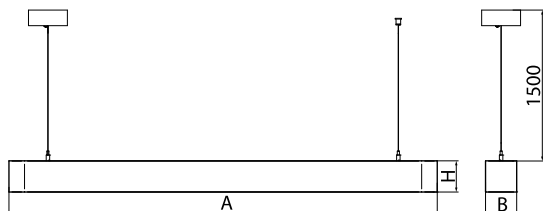

Informacje o produkcie

Kategoria	Oprawy architektoniczne
Rodzina	ARTSHAPE LINE LED
Nazwa	ARTSHAPE LINE LED SMALL SUSPENDED 2000 PLX E 34 840 / S-1,5M
Indeks	19.4009.1221.34

Dane świetlne i elektryczne

Typ źródła	LED
Strumień LED [lm]	1980
Moc LED [W]	14
Strumień oprawy [lm]	1038
Moc oprawy [W]	16
Skuteczność świetlna oprawy [lm/W]	64,9
Temperatura barwowa [K]	4000
CRI	>80
SDCM (źródła LED)	3
Kąt rozsyłu światła [°]	(C0-C180) / (C90-C270) - 113,4° / 111,8°
Klasa ryzyka fotobiologicznego (PN-EN 62471)	RG0
Klasa ochrony	I
Stopień szczelności	IP40
Zasilanie	220..240 V, 50..60 Hz
Żywotność LED [h]	60000
Lx/By	L80/B10
Temperatura otoczenia [°C]	0 ÷ 30
Zasilacz elektroniczny	standard (E)
Współczynnik mocy cos φ	>0,95
Obciążalność obwodów	80 (B10), 128 (B16), 80 (C10), 128 (C16)

Dane mechaniczne

Montaż	na zwieszakach
Materiał	aluminium
Kolor	RAL 9016 (biały)
Przesłona	PLX (opalizowane PMMA)
Odporność mechaniczna	IK04
Waga [kg]	1,39
Wymiary [mm]	560 x 80 x 80

Fotometria

Akcesoria

Indeks 6E1-500OKW1P-3

Nazwa SUSPENSION NEW TYPE-J 34
LENGHT 1,5M WIRE 3X 1-
POINT

Zdjęcie

Indeks 19.3272.1205.00

Nazwa SUSPENSION NEW TYPE-E
LENGHT-1,5 METER WITHOUT
WIRE 1-POINT

Zdjęcie