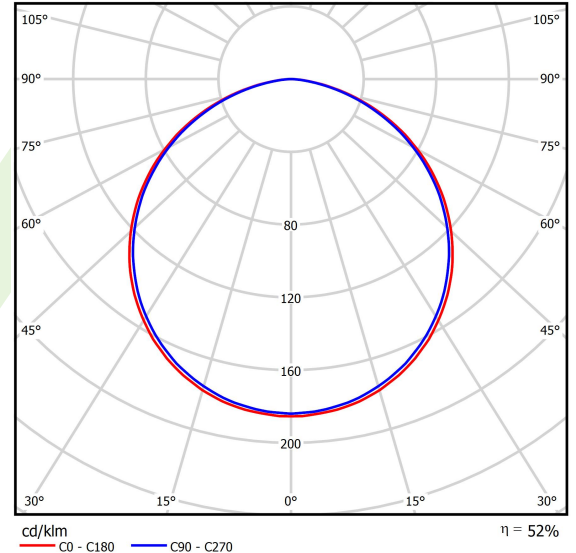

Informacje o produkcie

Kategoria	Oprawy architektoniczne
Rodzina	ARTSHAPE LINE LED
Nazwa	ARTSHAPE LINE LED SMALL SUSPENDED 2000 PLX E 34 840 / S-1,5M
Indeks	19.4009.1221.34

Dane świetlne i elektryczne

Typ źródła	LED
Strumień LED [lm]	1980
Moc LED [W]	14
Strumień oprawy [lm]	1038
Moc oprawy [W]	16
Skuteczność świetlna oprawy [lm/W]	64,9
Temperatura barwowa [K]	4000
CRI	>80
SDCM (źródła LED)	3
Kąt rozsyłu światła [°]	(C0-C180) / (C90-C270) - 113,4° / 111,8°
Klasa ryzyka fotobiologicznego (PN-EN 62471)	RG0
Klasa ochrony	I
Stopień szczelności	IP40
Zasilanie	220..240 V, 50..60 Hz
Żywotność LED [h]	60000
Lx/By	L80/B10
Temperatura otoczenia [°C]	0 ÷ 30
Zasilacz elektroniczny	standard (E)
Współczynnik mocy cos φ	>0,95
Obciążalność obwodów	80 (B10), 128 (B16), 80 (C10), 128 (C16)

Dane mechaniczne

Montaż	na zwieszakach
Materiał	aluminium
Kolor	RAL 9016 (biały)
Przesłona	PLX (opalizowane PMMA)
Odporność mechaniczna	IK04
Waga [kg]	1,39
Wymiary [mm]	560 x 80 x 80

Fotometria

Akcesoria