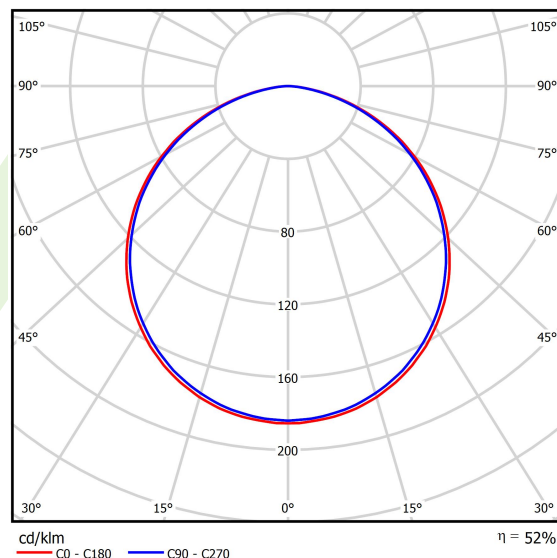

## Dane świetlne i elektryczne

Typ źródła	LED
Strumień LED [lm]	1980
Moc LED [W]	14
Strumień oprawy [lm]	1038
Moc oprawy [W]	16
Skuteczność świetlna oprawy [lm/W]	64,9
Temperatura barwowa [K]	4000
CRI	>80
SDCM (źródła LED)	3
Kąt rozsyłu światła [°]	(C0-C180) / (C90-C270) - 113,4° / 111,8°
Klasa ryzyka fotobiologicznego (PN-EN 62471)	RG0
Klasa ochrony	I
Stopień szczelności	IP40
Zasilanie	220..240 V, 50..60 Hz
Żywotność LED [h]	100000
Lx/By	L80/B10
Temperatura otoczenia [°C]	0 ÷ 30
Zasilacz elektroniczny	standard (E)
Współczynnik mocy cos φ	>0,95
Obciążalność obwodów	80 (B10), 128 (B16), 80 (C10), 128 (C16)

## Dane mechaniczne

Montaż	na zwieszakach
Materiał	aluminium
Kolor	RAL 9016 (biały)
Przesłona	PLX (opalizowane PMMA)
Odporność mechaniczna	IK04
Waga [kg]	1,39
Wymiary [mm]	560 x 80 x 80

## Fotometria