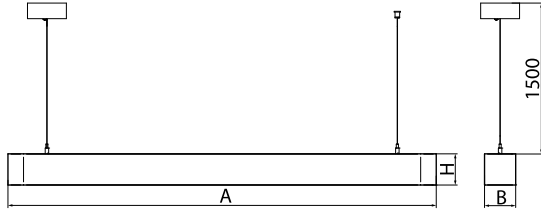

Informacje o produkcie

Kategoria	Oprawy architektoniczne
Rodzina	ARTSHAPE LINE LED
Nazwa	ARTSHAPE LINE LED SMALL SUSPENDED 2000 PLX E 34 840 / S-1,5M
Indeks	19.4009.1221.34

Dane świetlne i elektryczne

Typ źródła	LED
Strumień LED [lm]	1980
Moc LED [W]	14
Strumień oprawy [lm]	1038
Moc oprawy [W]	16
Skuteczność świetlna oprawy [lm/W]	64,9
Temperatura barwowa [K]	4000
CRI	>80
SDCM (źródła LED)	3
Kąt rozsyłu światła [°]	(C0-C180) / (C90-C270) - 113,4° / 111,8°
Klasa ryzyka fotobiologicznego (PN-EN 62471)	RG0
Klasa ochrony	I
Stopień szczelności	IP40
Zasilanie	220..240 V, 50..60 Hz
Żywotność LED [h]	60000
Lx/By	L80/B10
Temperatura otoczenia [°C]	0 ÷ 30
Zasilacz elektroniczny	standard (E)
Współczynnik mocy cos φ	>0,95
Obciążalność obwodów	80 (B10), 128 (B16), 80 (C10), 128 (C16)

Dane mechaniczne

Montaż	na zwieszakach
Materiał	aluminium
Kolor	RAL 9016 (biały)
Przesłona	PLX (opalizowane PMMA)
Odporność mechaniczna	IK04
Waga [kg]	1,39
Wymiary [mm]	560 x 80 x 80

Fotometria

Akcesoria

Indeks 6E1-500OKW1P-3

Nazwa SUSPENSION NEW TYPE-J 34
LENGHT 1,5M WIRE 3X 1-
POINT

Zdjęcie

Indeks 19.3272.1205.00

Nazwa SUSPENSION NEW TYPE-E
LENGHT-1,5 METER WITHOUT
WIRE 1-POINT

Zdjęcie