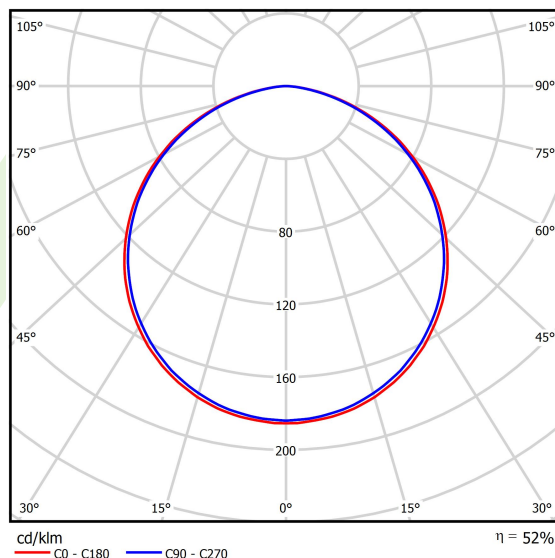

Informacje o produkcie

Kategoria	Oprawy architektoniczne
Rodzina	ARTSHAPE LINE LED
Nazwa	ARTSHAPE LINE LED SMALL SUSPENDED 2000 PLX E 34 840 / S-1,5M
Indeks	19.4009.1221.34

Dane świetlne i elektryczne

Typ źródła	LED
Strumień LED [lm]	1980
Moc LED [W]	14
Strumień oprawy [lm]	1038
Moc oprawy [W]	16
Skuteczność świetlna oprawy [lm/W]	64,9
Temperatura barwowa [K]	4000
CRI	>80
SDCM (źródła LED)	3
Kąt rozsyłu światła [°]	(C0-C180) / (C90-C270) - 113,4° / 111,8°
Klasa ryzyka fotobiologicznego (PN-EN 62471)	RG0
Klasa ochrony	I
Stopień szczelności	IP40
Zasilanie	220..240 V, 50..60 Hz
Żywotność LED [h]	60000
Lx/By	L80/B10
Temperatura otoczenia [°C]	0 ÷ 30
Zasilacz elektroniczny	standard (E)
Współczynnik mocy cos φ	>0,95
Obciążalność obwodów	80 (B10), 128 (B16), 80 (C10), 128 (C16)

Dane mechaniczne

Montaż	na zwieszakach
Materiał	aluminium
Kolor	RAL 9016 (biały)
Przesłona	PLX (opalizowane PMMA)
Odporność mechaniczna	IK04
Waga [kg]	1,39
Wymiary [mm]	560 x 80 x 80

Fotometria

Akcesoria