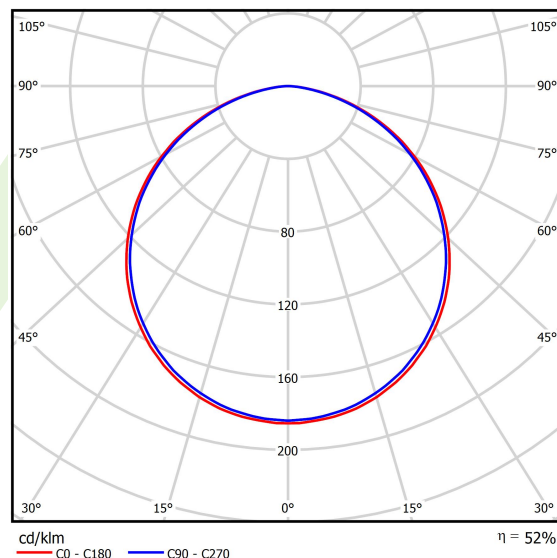

Informacje o produkcie

Kategoria	Oprawy architektoniczne
Rodzina	ARTSHAPE LINE LED
Nazwa	ARTSHAPE LINE LED SMALL SUSPENDED 2000 PLX E 34 840 / S-1,5M
Indeks	19.4009.1221.34
EAN	5902107180423

Dane świetlne i elektryczne

Typ źródła	LED
Strumień LED [lm]	1980
Moc LED [W]	14
Strumień oprawy [lm]	1038
Moc oprawy [W]	16
Skuteczność świetlna oprawy [lm/W]	64,9
Temperatura barwowa [K]	4000
CRI	>80
SDCM (źródła LED)	3
Kąt rozsyłu światła [°]	(C0-C180) / (C90-C270) - 113,4° / 111,8°
Klasa ryzyka fotobiologicznego (PN-EN 62471)	RG0
Klasa ochrony	I
Stopień szczelności	IP40
Zasilanie	220..240 V, 50..60 Hz
Żywotność LED [h]	100000
Lx/By	L80/B10
Temperatura otoczenia [°C]	0 ÷ 30
Zasilacz elektroniczny	standard (E)
Współczynnik mocy cos φ	>0,95
Obciążalność obwodów	80 (B10), 128 (B16), 80 (C10), 128 (C16)

Dane mechaniczne

Montaż	na zwieszakach
Materiał	aluminium
Kolor	RAL 9016 (biały)
Przesłona	PLX (opalizowane PMMA)
Odporność mechaniczna	IK04
Waga [kg]	1,39
Wymiary [mm]	560 x 80 x 80

Fotometria

Akcesoria