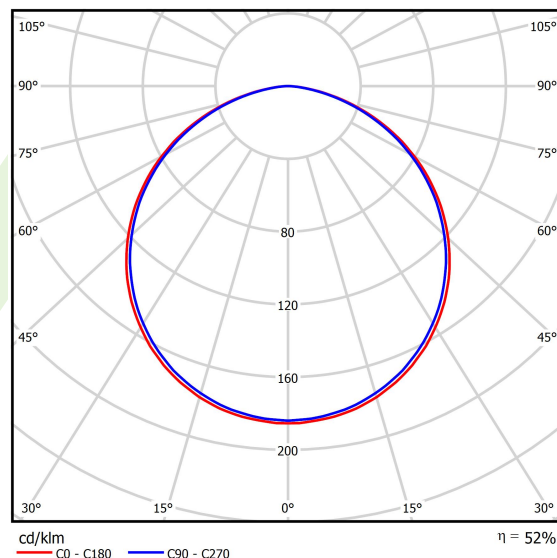

Informacje o produkcie

Kategoria	Oprawy architektoniczne
Rodzina	ARTSHAPE LINE LED
Nazwa	ARTSHAPE LINE LED SMALL SUSPENDED 1000 PLX E 34 840 / S-1,5M
Indeks	19.4009.1121.34
EAN	5902107180416

Dane świetlne i elektryczne

Typ źródła	LED
Strumień LED [lm]	990
Moc LED [W]	7
Strumień oprawy [lm]	519
Moc oprawy [W]	8
Skuteczność świetlna oprawy [lm/W]	64,9
Temperatura barwowa [K]	4000
CRI	>80
SDCM (źródła LED)	3
Kąt rozsyłu światła [°]	(C0-C180) / (C90-C270) - 113,4° / 111,8°
Klasa ryzyka fotobiologicznego (PN-EN 62471)	RG0
Klasa ochrony	I
Stopień szczelności	IP40
Zasilanie	220..240 V, 50..60 Hz
Żywotność LED [h]	100000
Lx/By	L80/B10
Temperatura otoczenia [°C]	0 ÷ 30
Zasilacz elektroniczny	standard (E)
Współczynnik mocy cos φ	>0,95
Obciążalność obwodów	65 (B10), 100 (B16), 166 (C10), 266 (C16)

Dane mechaniczne

Montaż	na zwieszakach
Materiał	aluminium
Kolor	RAL 9016 (biały)
Przesłona	PLX (opalizowane PMMA)
Odporność mechaniczna	IK04
Waga [kg]	1,7
Wymiary [mm]	560 x 80 x 80

Fotometria

Akcesoria

Indeks 19.3272.0429.34