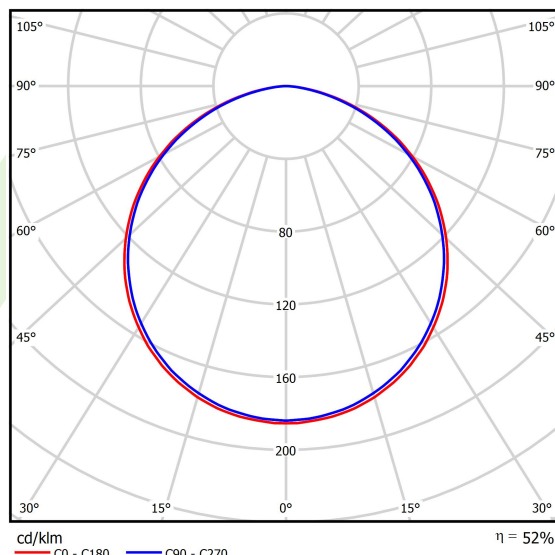

## Dane świetlne i elektryczne

Typ źródła	LED
Strumień LED [lm]	990
Moc LED [W]	7
Strumień oprawy [lm]	519
Moc oprawy [W]	8
Skuteczność świetlna oprawy [lm/W]	64,9
Temperatura barwowa [K]	4000
CRI	>80
SDCM (źródła LED)	3
Kąt rozsyłu światła [°]	(C0-C180) / (C90-C270) - 113,4° / 111,8°
Klasa ryzyka fotobiologicznego (PN-EN 62471)	RG0
Klasa ochrony	I
Stopień szczelności	IP40
Zasilanie	220..240 V, 50..60 Hz
Żywotność LED [h]	100000
Lx/By	L80/B10
Temperatura otoczenia [°C]	0 ÷ 30
Zasilacz elektroniczny	standard (E)
Współczynnik mocy cos φ	>0,95
Obciążalność obwodów	65 (B10), 100 (B16), 166 (C10), 266 (C16)

## Dane mechaniczne

Montaż	na zwieszakach
Materiał	aluminium
Kolor	RAL 9016 (biały)
Przesłona	PLX (opalizowane PMMA)
Odporność mechaniczna	IK04
Waga [kg]	1,7
Wymiary [mm]	560 x 80 x 80

## Fotometria