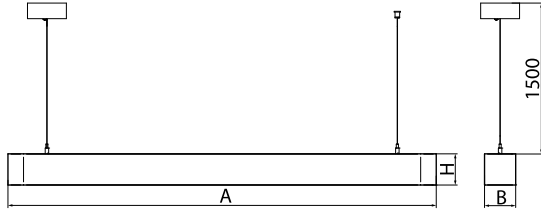

## Informacje o produkcie

Kategoria	Oprawy architektoniczne
Rodzina	ARTSHAPE LINE LED
Nazwa	ARTSHAPE LINE LED SMALL SUSPENDED 1000 PLX E 34 840 / S-1,5M
Indeks	19.4009.1121.34

## Dane świetlne i elektryczne

Typ źródła	LED
Strumień LED [lm]	990
Moc LED [W]	7
Strumień oprawy [lm]	519
Moc oprawy [W]	8
Skuteczność świetlna oprawy [lm/W]	64,9
Temperatura barwowa [K]	4000
CRI	>80
SDCM (źródła LED)	3
Kąt rozsyłu światła [°]	(C0-C180) / (C90-C270) - 113,4° / 111,8°
Klasa ryzyka fotobiologicznego (PN-EN 62471)	RG0
Klasa ochrony	I
Stopień szczelności	IP40
Zasilanie	220..240 V, 50..60 Hz
Żywotność LED [h]	60000
Lx/By	L80/B10
Temperatura otoczenia [°C]	0 ÷ 30
Zasilacz elektroniczny	standard (E)
Współczynnik mocy cos φ	>0,95
Obciążalność obwodów	65 (B10), 100 (B16), 166 (C10), 266 (C16)

## Dane mechaniczne

Montaż	na zwieszakach
Materiał	aluminium
Kolor	RAL 9016 (biały)
Przesłona	PLX (opalizowane PMMA)
Odporność mechaniczna	IK04
Waga [kg]	1,7
Wymiary [mm]	560 x 80 x 80