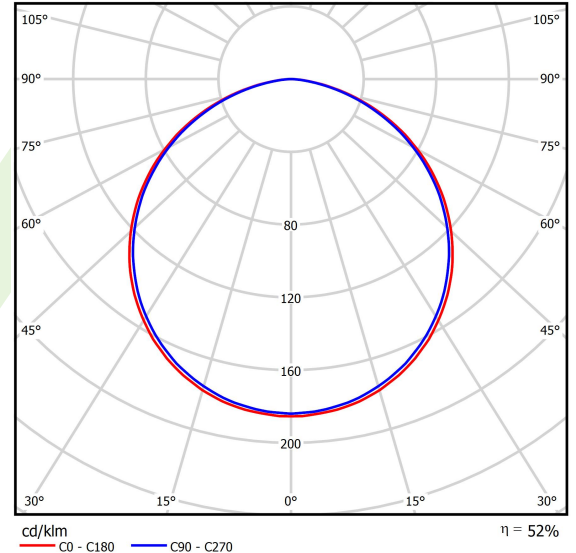

## Dane świetlne i elektryczne

Typ źródła	LED
Strumień LED [lm]	990
Moc LED [W]	7
Strumień oprawy [lm]	519
Moc oprawy [W]	8
Skuteczność świetlna oprawy [lm/W]	64,9
Temperatura barwowa [K]	4000
CRI	>80
SDCM (źródła LED)	3
Kąt rozsyłu światła [°]	(C0-C180) / (C90-C270) - 113,4° / 111,8°
Klasa ryzyka fotobiologicznego (PN-EN 62471)	RG0
Klasa ochrony	I
Stopień szczelności	IP40
Zasilanie	220..240 V, 50..60 Hz
Żywotność LED [h]	60000
Lx/By	L80/B10
Temperatura otoczenia [°C]	0 ÷ 30
Zasilacz elektroniczny	standard (E)
Współczynnik mocy cos φ	>0,95
Obciążalność obwodów	65 (B10), 100 (B16), 166 (C10), 266 (C16)

## Dane mechaniczne

Montaż	na zwieszakach
Materiał	aluminium
Kolor	RAL 9016 (biały)
Przesłona	PLX (opalizowane PMMA)
Odporność mechaniczna	IK04
Waga [kg]	1,7
Wymiary [mm]	560 x 80 x 80

## Fotometria