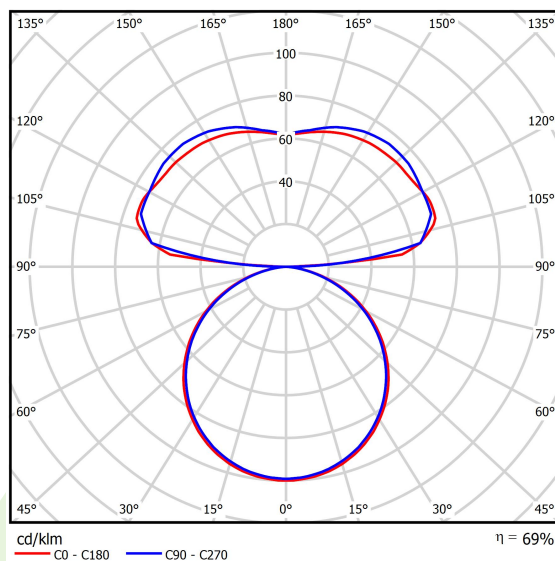

Informacje o produkcie

Kategoria	Oprawy architektoniczne
Rodzina	ARTSHAPE LINE LED
Nazwa	ARTSHAPE LINE LED LARGE UP&DOWN 4800/6000 PLX E 34 840 / S-1,5M
Indeks	19.4009.6721.34

Dane świetlne i elektryczne

Typ źródła	LED
Strumień LED [lm]	5016/5940
Moc LED [W]	38/46
Strumień oprawy [lm]	7565
Moc oprawy [W]	95
Skuteczność świetlna oprawy [lm/W]	79,6
Temperatura barwowa [K]	4000
CRI	>80
Kąt rozsyłu światła [°]	(C0-C180) / (C90-C270) - 113,4° / 111,8°
Klasa ochrony	I
Stopień szczelności	IP40
Zasilanie	220..240 V, 50..60 Hz
Żywotność LED [h]	35000
Lx/By	L80/B10
Temperatura otoczenia [°C]	0 ÷ 30
Zasilacz elektroniczny	standard (E)
Współczynnik mocy cos φ	>0,95
Obciążalność obwodów	5 (B10), 7 (B16), 8 (C10), 12 (C16)

Dane mechaniczne

Montaż	na zwieszakach
Materiał	aluminium
Kolor	RAL 9016 (biały)
Przesłona	PLX (opalizowane PMMA)
Odporność mechaniczna	IK04
Wymiary [mm]	1640 x 80 x 80

Fotometria

Akcesoria

Indeks 6E1-500OKW1P-3