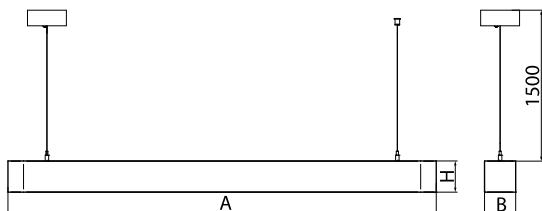

Informacje o produkcie

Kategoria	Oprawy architektoniczne
Rodzina	ARTSHAPE LINE LED
Nazwa	ARTSHAPE LINE LED LARGE UP&DOWN 4800/6000 PLX E 34 840 / S-1,5M
Indeks	19.4009.6721.34

Dane świetlne i elektryczne

Typ źródła	LED
Strumień LED [lm]	5016/5940
Moc LED [W]	38/46
Strumień oprawy [lm]	7565
Moc oprawy [W]	95
Skuteczność świetlna oprawy [lm/W]	79,6
Temperatura barwowa [K]	4000
CRI	>80
Kąt rozsyłu światła [°]	(C0-C180) / (C90-C270) - 113,4° / 111,8°
Klasa ochrony	I
Stopień szczelności	IP40
Zasilanie	220..240 V, 50..60 Hz
Żywotność LED [h]	35000
Lx/By	L80/B10
Temperatura otoczenia [°C]	0 ÷ 30
Zasilacz elektroniczny	standard (E)
Współczynnik mocy cos φ	>0,95
Obciążalność obwodów	5 (B10), 7 (B16), 8 (C10), 12 (C16)

Dane mechaniczne

Montaż	na zwieszakach
Materiał	aluminium
Kolor	RAL 9016 (biały)
Przesłona	PLX (opalizowane PMMA)
Odporność mechaniczna	IK04
Wymiary [mm]	1640 x 80 x 80

Fotometria

Akcesoria

Indeks 6E1-500OKW1P-3