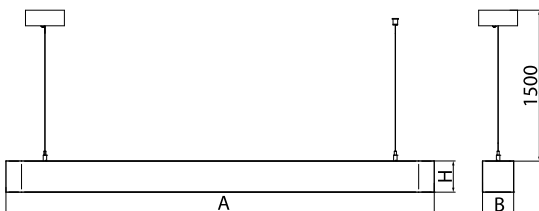

Informacje o produkcie

Kategoria	Oprawy architektoniczne
Rodzina	ARTSHAPE LINE LED
Nazwa	ARTSHAPE LINE LED LARGE UP&DOWN 4800/6000 PLX E 34 840 / S-1,5M
Indeks	19.4009.6721.34

Dane świetlne i elektryczne

Typ źródła	LED
Strumień LED [lm]	5016/5940
Moc LED [W]	38/46
Strumień oprawy [lm]	7565
Moc oprawy [W]	95
Skuteczność świetlna oprawy [lm/W]	79,6
Temperatura barwowa [K]	4000
CRI	>80
Kąt rozsyłu światła [°]	(C0-C180) / (C90-C270) - 113,4° / 111,8°
Klasa ochrony	I
Stopień szczelności	IP40
Zasilanie	220..240 V, 50..60 Hz
Żywotność LED [h]	35000
Lx/By	L80/B10
Temperatura otoczenia [°C]	0 ÷ 30
Zasilacz elektroniczny	standard (E)
Współczynnik mocy cos φ	>0,95
Obciążalność obwodów	5 (B10), 7 (B16), 8 (C10), 12 (C16)

Dane mechaniczne

Montaż	na zwieszakach
Materiał	aluminium
Kolor	RAL 9016 (biały)
Przesłona	PLX (opalizowane PMMA)
Odporność mechaniczna	IK04
Wymiary [mm]	1640 x 80 x 80

Fotometria

Akcesoria

Indeks 6E1-500OKW1P-3