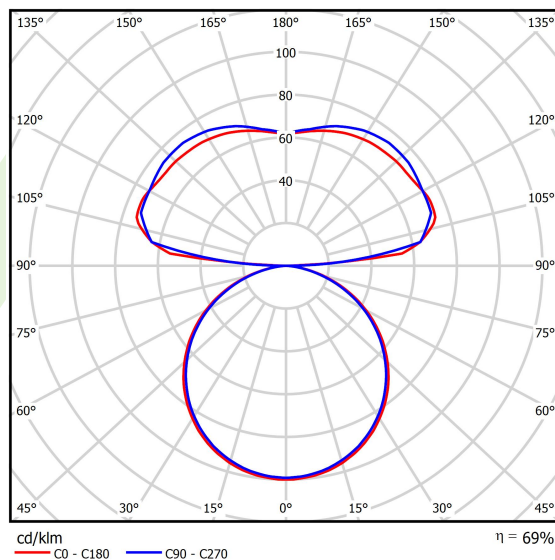

Informacje o produkcie

Kategoria	Oprawy architektoniczne
Rodzina	ARTSHAPE LINE LED
Nazwa	ARTSHAPE LINE LED MEDIUM UP&DOWN 3700/4000 PLX E 34 840 / S-1,5M
Indeks	19.4009.5621.34
EAN	5902107224790

Dane świetlne i elektryczne

Typ źródła	LED
Strumień LED [lm]	3344/3960
Moc LED [W]	25/28
Strumień oprawy [lm]	5043
Moc oprawy [W]	60
Skuteczność świetlna oprawy [lm/W]	84,1
Temperatura barwowa [K]	4000
CRI	>80
Kąt rozsyłu światła [°]	(C0-C180) / (C90-C270) - 113,4° / 111,8°
Klasa ochrony	I
Stopień szczelności	IP40
Zasilanie	220..240 V, 50..60 Hz
Żywotność LED [h]	100000
Lx/By	L80/B10
Temperatura otoczenia [°C]	0 ÷ 30
Zasilacz elektroniczny	standard (E)
Współczynnik mocy cos φ	>0,95
Obciążalność obwodów	6 (B10), 11 (B16), 9 (C10), 15 (C16)

Dane mechaniczne

Montaż	na zwieszakach
Materiał	aluminium
Kolor	RAL 9016 (biały)
Przesłona	PLX (opalizowane PMMA)
Odporność mechaniczna	IK04
Wymiary [mm]	1100 x 80 x 80

Fotometria

Akcesoria

Indeks 19.3272.0429.34