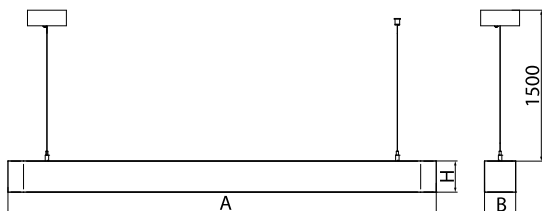

Informacje o produkcie

Kategoria	Oprawy architektoniczne
Rodzina	ARTSHAPE LINE LED
Nazwa	ARTSHAPE LINE LED MEDIUM UP&DOWN 3700/4000 PLX E 34 840 / S-1,5M
Indeks	19.4009.5621.34

Dane świetlne i elektryczne

Typ źródła	LED
Strumień LED [lm]	3344/3960
Moc LED [W]	25/28
Strumień oprawy [lm]	5043
Moc oprawy [W]	60
Skuteczność świetlna oprawy [lm/W]	84,1
Temperatura barwowa [K]	4000
CRI	>80
Kąt rozsyłu światła [°]	(C0-C180) / (C90-C270) - 113,4° / 111,8°
Klasa ochrony	I
Stopień szczelności	IP40
Zasilanie	220..240 V, 50..60 Hz
Żywotność LED [h]	35000
Lx/By	L80/B10
Temperatura otoczenia [°C]	0 ÷ 30
Zasilacz elektroniczny	standard (E)
Współczynnik mocy cos φ	>0,95
Obciążalność obwodów	6 (B10), 11 (B16), 9 (C10), 15 (C16)

Dane mechaniczne

Montaż	na zwieszakach
Materiał	aluminium
Kolor	RAL 9016 (biały)
Przesłona	PLX (opalizowane PMMA)
Odporność mechaniczna	IK04
Wymiary [mm]	1100 x 80 x 80

Fotometria

Akcesoria

Indeks 6E1-500OKW1P-3