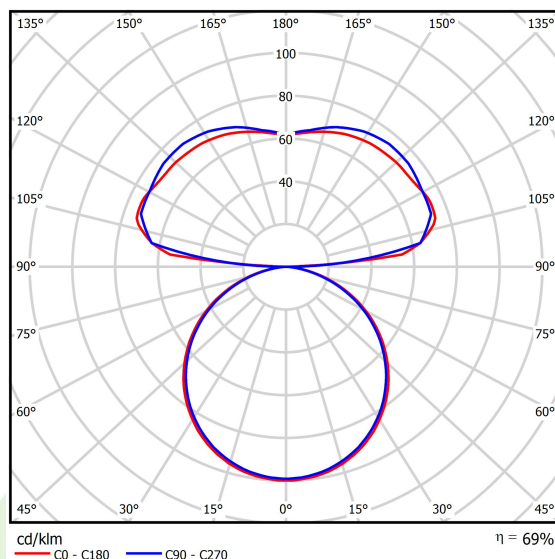

Informacje o produkcie

Kategoria	Oprawy architektoniczne
Rodzina	ARTSHAPE LINE LED
Nazwa	ARTSHAPE LINE LED MEDIUM UP&DOWN 3700/4000 PLX E 34 840 / S-1,5M
Indeks	19.4009.5621.34

Dane świetlne i elektryczne

Typ źródła	LED
Strumień LED [lm]	3344/3960
Moc LED [W]	25/28
Strumień oprawy [lm]	5043
Moc oprawy [W]	60
Skuteczność świetlna oprawy [lm/W]	84,1
Temperatura barwowa [K]	4000
CRI	>80
Kąt rozsyłu światła [°]	(C0-C180) / (C90-C270) - 113,4° / 111,8°
Klasa ochrony	I
Stopień szczelności	IP40
Zasilanie	220..240 V, 50..60 Hz
Żywotność LED [h]	35000
Lx/By	L80/B10
Temperatura otoczenia [°C]	0 ÷ 30
Zasilacz elektroniczny	standard (E)
Współczynnik mocy cos φ	>0,95
Obciążalność obwodów	6 (B10), 11 (B16), 9 (C10), 15 (C16)

Dane mechaniczne

Montaż	na zwieszakach
Materiał	aluminium
Kolor	RAL 9016 (biały)
Przesłona	PLX (opalizowane PMMA)
Odporność mechaniczna	IK04
Wymiary [mm]	1100 x 80 x 80

Fotometria

Akcesoria

Indeks 6E1-500OKW1P-3