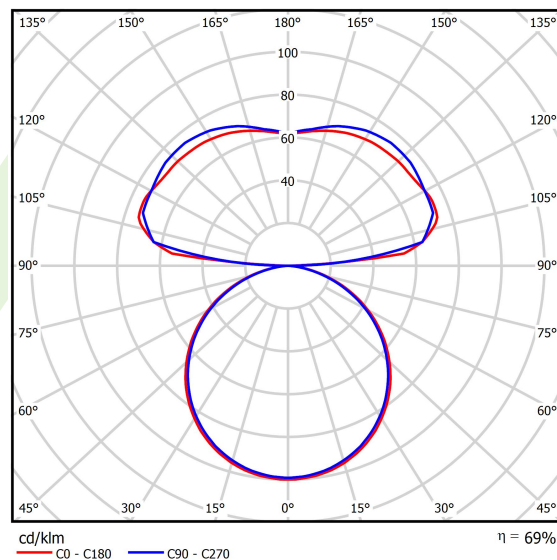

Informacje o produkcie

Kategoria	Oprawy architektoniczne
Rodzina	ARTSHAPE LINE LED
Nazwa	ARTSHAPE LINE LED MEDIUM UP&DOWN 3700/4000 PLX E 34 840 / S-1,5M
Indeks	19.4009.5621.34
EAN	5902107224790

Dane świetlne i elektryczne

Typ źródła	LED
Strumień LED [lm]	3344/3960
Moc LED [W]	25/28
Strumień oprawy [lm]	5043
Moc oprawy [W]	60
Skuteczność świetlna oprawy [lm/W]	84,1
Temperatura barwowa [K]	4000
CRI	>80
Kąt rozsyłu światła [°]	(C0-C180) / (C90-C270) - 113,4° / 111,8°
Klasa ochrony	I
Stopień szczelności	IP40
Zasilanie	220..240 V, 50..60 Hz
Żywotność LED [h]	100000
Lx/By	L80/B10
Temperatura otoczenia [°C]	0 ÷ 30
Zasilacz elektroniczny	standard (E)
Współczynnik mocy cos φ	>0,95
Obciążalność obwodów	6 (B10), 11 (B16), 9 (C10), 15 (C16)

Dane mechaniczne

Montaż	na zwieszakach
Materiał	aluminium
Kolor	RAL 9016 (biały)
Przesłona	PLX (opalizowane PMMA)
Odporność mechaniczna	IK04
Wymiary [mm]	1100 x 80 x 80

Fotometria

Akcesoria

Indeks 19.3272.0429.34