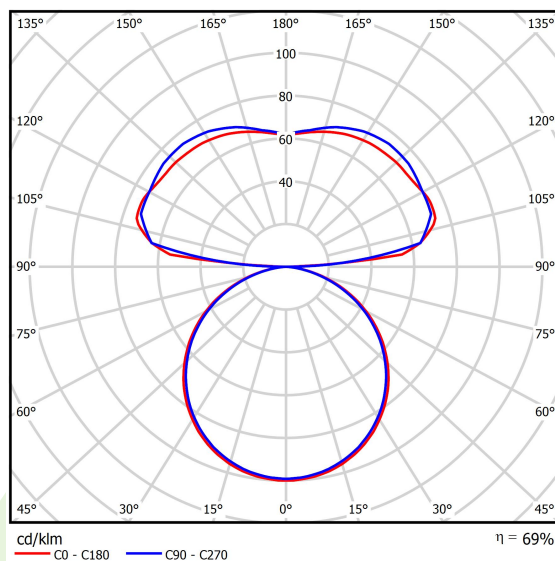

Informacje o produkcie

Kategoria	Oprawy architektoniczne
Rodzina	ARTSHAPE LINE LED
Nazwa	ARTSHAPE LINE LED MEDIUM UP&DOWN 3700/4000 PLX E 34 840 / S-1,5M
Indeks	19.4009.5621.34

Dane świetlne i elektryczne

Typ źródła	LED
Strumień LED [lm]	3344/3960
Moc LED [W]	25/28
Strumień oprawy [lm]	5043
Moc oprawy [W]	60
Skuteczność świetlna oprawy [lm/W]	84,1
Temperatura barwowa [K]	4000
CRI	>80
Kąt rozsyłu światła [°]	(C0-C180) / (C90-C270) - 113,4° / 111,8°
Klasa ochrony	I
Stopień szczelności	IP40
Zasilanie	220..240 V, 50..60 Hz
Żywotność LED [h]	35000
Lx/By	L80/B10
Temperatura otoczenia [°C]	0 ÷ 30
Zasilacz elektroniczny	standard (E)
Współczynnik mocy cos φ	>0,95
Obciążalność obwodów	6 (B10), 11 (B16), 9 (C10), 15 (C16)

Dane mechaniczne

Montaż	na zwieszakach
Materiał	aluminium
Kolor	RAL 9016 (biały)
Przesłona	PLX (opalizowane PMMA)
Odporność mechaniczna	IK04
Wymiary [mm]	1100 x 80 x 80

Fotometria

Akcesoria

Indeks 6E1-500OKW1P-3