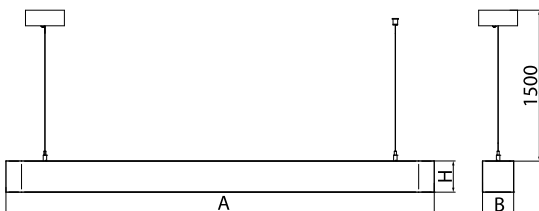

Informacje o produkcie

Kategoria	Oprawy architektoniczne
Rodzina	ARTSHAPE LINE LED
Nazwa	ARTSHAPE LINE LED MEDIUM UP&DOWN 3700/4000 PLX E 34 840 / S-1,5M
Indeks	19.4009.5621.34

Dane świetlne i elektryczne

Typ źródła	LED
Strumień LED [lm]	3344/3960
Moc LED [W]	25/28
Strumień oprawy [lm]	5043
Moc oprawy [W]	60
Skuteczność świetlna oprawy [lm/W]	84,1
Temperatura barwowa [K]	4000
CRI	>80
Kąt rozsyłu światła [°]	(C0-C180) / (C90-C270) - 113,4° / 111,8°
Klasa ochrony	I
Stopień szczelności	IP40
Zasilanie	220..240 V, 50..60 Hz
Żywotność LED [h]	35000
Lx/By	L80/B10
Temperatura otoczenia [°C]	0 ÷ 30
Zasilacz elektroniczny	standard (E)
Współczynnik mocy cos φ	>0,95
Obciążalność obwodów	6 (B10), 11 (B16), 9 (C10), 15 (C16)

Dane mechaniczne

Montaż	na zwieszakach
Materiał	aluminium
Kolor	RAL 9016 (biały)
Przesłona	PLX (opalizowane PMMA)
Odporność mechaniczna	IK04
Wymiary [mm]	1100 x 80 x 80

Fotometria

Akcesoria

Indeks 6E1-500OKW1P-3