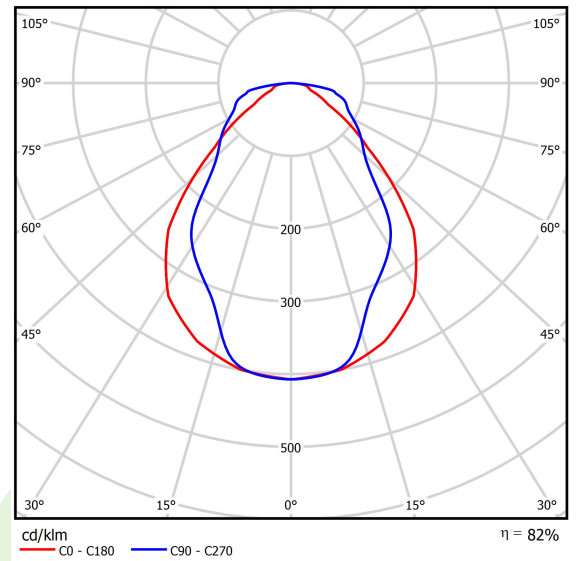

Lichtverteilung

Zubehör

Index 2C1A7392

Type Adaptionrahmen für Gipskarton-Decken / 600X600