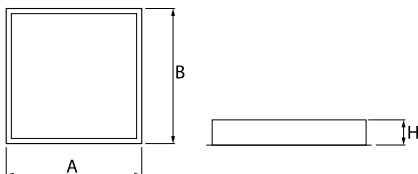

Produkt: AGAT POS LED 6600 MICRO-PRM EDD 840 / 600X600**Index:** 19.4007.1723.34

Beschreibung

Innenbeleuchtung. Montageart: in Moduldecken und Gipskartondecken. Gehäuse aus Stahlblech. Farbe - weiß. Abmessungen: 596 x 596 x 55 mm. Gewicht 3,33 kg. Abdeckung: Micro-PRM (mikroprismatische aus PMMA). Der Wirkungsgrad des optischen Systems ist 82,45%. Abstrahlwinkel: (C0-C180) / (C90-C270) - 89,4° / 76°. Lichtquelle: LED. Farbtemperatur 4000 K. SDCM=3. CRI>80. Lebensdauer: 100000 (1) / 147000 (2) h L80/B10 (1) / L70/B50 (2). Leuchtenlichtstrom: 5646 lm. Gesamtleistungsaufnahme: 35,3 W. Leuchten Lichtausbeute: 159,9 lm/W. Vorschaltgerät: DIM DALI (EDD). Netzspannung 220..240 V, 50..60 Hz. Leistungsfaktor cosφ: >0,95. Belastbarkeit der Schaltung: 14 (B10), 23 (B16), 22 (C10), 35 (C16). Umgebungstemperatur: 5 ÷ 30° C. Schutzart: IP20/44. Stoßfestigkeitsgrad: IK04. Schutzklasse: I. Die Leuchte kann in CLO-Ausführung (Constant Lumen Output) hergestellt werden.

Technische Daten

Montageart	in Moduldecken und Gipskartondecken
Leuchtenkörper	Stahlblech
Leuchtenfarbe	weiß
Abdeckung	Micro-PRM (mikroprismatische aus PMMA)
Stoßfestigkeitsgrad	IK04
Gewicht [kg]	3,33
Abmessungen [mm]	596 x 596 x 55