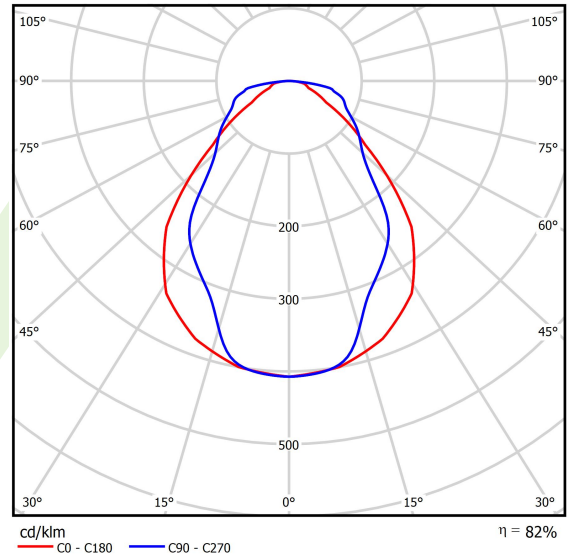

Zubehör

Index 2C1A7392

Name Adaptionrahmen für Gipskarton-
Decken / 600X600