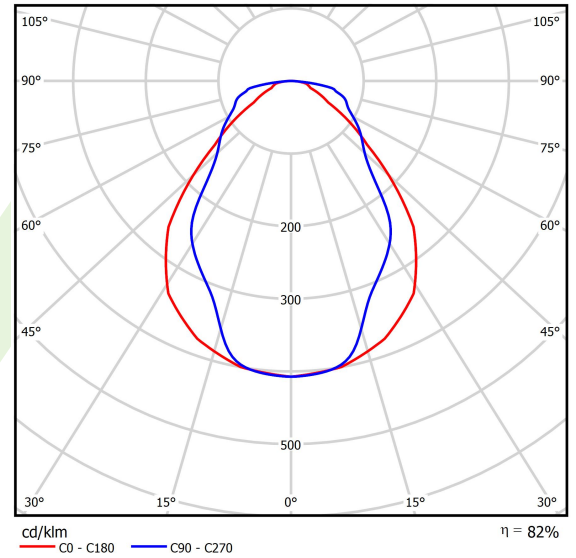

Zubehör

Index 2C1A7392

Type Adaptionrahmen für Gipskarton-Decken / 600X600