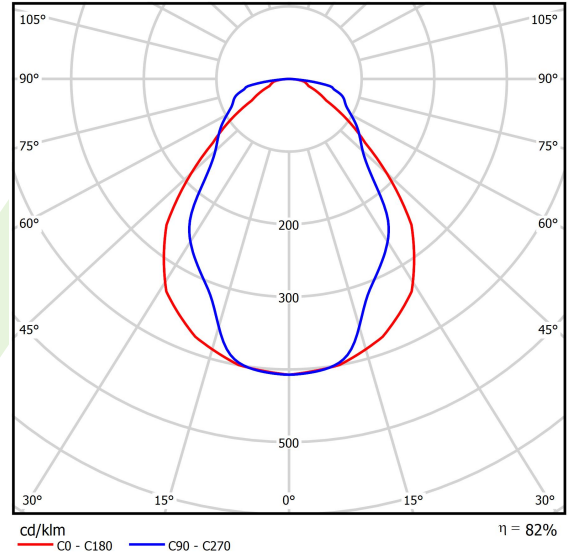

## Beschreibung

Innenbeleuchtung. Montageart: in Moduldecken und Gipskartondecken. Gehäuse aus Stahlblech. Farbe - RAL 9016 (weiß). Abmessungen: 596 x 596 x 55 mm. Abdeckung: Micro-PRM (mikroprismatische aus PMMA). Der Wirkungsgrad des optischen Systems ist 82,00%. Abstrahlwinkel: (C0-C180) / (C90-C270) - 76° / 89,4°. Lichtquelle: LED. Farbtemperatur 3000 K. SDCM=3. CRI>80. Lebensdauer: 100000 h L80/B10. Leuchtenlichtstrom: 3122 lm. Gesamtleistungsaufnahme: 20,8 W. Leuchten Lichtausbeute: 150,1 lm/W. Vorschaltgerät: Ein/Aus (E). Netzspannung 220..240 V, 50..60 Hz. Leistungsfaktor cosφ: >0,95. Belastbarkeit der Schaltung: 25 (B10), 40 (B16), 39 (C10), 62 (C16). Umgebungstemperatur: 5 ÷ 30° C. Schutzart: IP20/44. Stoßfestigkeitsgrad: IK04. Schutzklasse: I. Photobiologische Risikoklasse (IEC/EN 62471): RG0. Die Leuchte kann in CLO-Ausführung (Constant Lumen Output) hergestellt werden.

## Technische Daten

Lichtquelle	LED
LED-Lichtstrom [lm]	3807,2
LED-Leistung [W]	18,6
Leuchtenlichtstrom [lm]	3122
Gesamtleistungsaufnahme [W]	20,8
Leuchten Lichtausbeute [lm/W]	150,1
Farbtemperatur [K]	3000
CRI	>80
SDCM (LED-Quellen)	3
Abstrahlwinkel [°]	(C0-C180) / (C90-C270) - 76° / 89,4°
Photobiologische Risikoklasse (IEC/EN 62471)	RG0
Schutzklasse	I
Schutzart	IP20/44
Netzspannung	220..240 V, 50..60 Hz
Lebensdauer [h]	100000
Lx/By	L80/B10
Umgebungstemperatur [°C]	5 ÷ 30
Betriebsgerät	Ein/Aus (E)
Leistungsfaktor cos φ	>0,95
Belastbarkeit der Schaltung	25 (B10), 40 (B16), 39 (C10), 62 (C16)

## Lichtverteilung