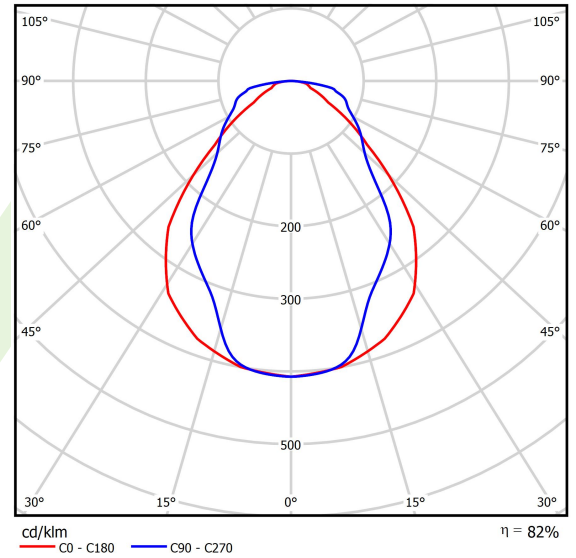

Zubehör

Index 2C1A7392

Name Adaptionrahmen für Gipskarton-
Decken / 600X600