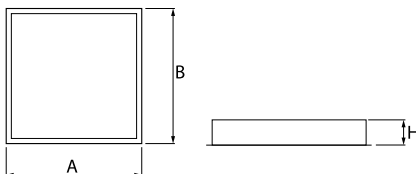

Produkt: AGAT POS LED 2600 MICRO-PRM E 830 / 600X600**Index:** 19.4007.1211.34

Beschreibung

Innenbeleuchtung. Montageart: in Moduldecken und Gipskartondecken. Gehäuse aus Stahlblech. Farbe - weiß. Abmessungen: 596 x 596 x 55 mm. Gewicht 3,33 kg. Abdeckung: Micro-PRM (mikroprismatische aus PMMA). Der Wirkungsgrad des optischen Systems ist 82,45%. Abstrahlwinkel: (C0-C180) / (C90-C270) - 89,4° / 76°. Lichtquelle: LED. Farbtemperatur 3000 K. SDCM=3. CRI>80. Lebensdauer: 100000 (1) / 147000 (2) h L80/B10 (1) / L70/B50 (2). Leuchtenlichtstrom: 2082 lm. Gesamtleistungsaufnahme: 14,4 W. Leuchten Lichtausbeute: 144,6 lm/W. Vorschaltgerät: Ein/Aus (E). Netzspannung 220..240 V, 50..60 Hz. Leistungsfaktor $\cos\varphi$: >0,95. Belastbarkeit der Schaltung: 46 (B10), 74 (B16), 72 (C10), 115 (C16). Umgebungstemperatur: 5 ÷ 30° C. Schutzart: IP20/44. Stoßfestigkeitsgrad: IK04. Schutzklasse: I. Die Leuchte kann in CLO-Ausführung (Constant Lumen Output) hergestellt werden.

Technische Daten

Montageart	in Moduldecken und Gipskartondecken
Leuchtenkörper	Stahlblech
Leuchtenfarbe	weiß
Abdeckung	Micro-PRM (mikroprismatische aus PMMA)
Stoßfestigkeitsgrad	IK04
Gewicht [kg]	3,33
Abmessungen [mm]	596 x 596 x 55