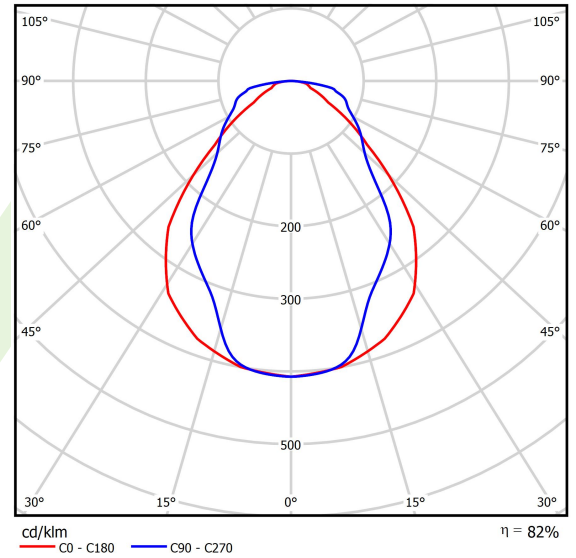

Zubehör

Index 01ARNL-AGK120X30

Name Adaptionrahmen für Gipskarton-
Decken / 1200X300