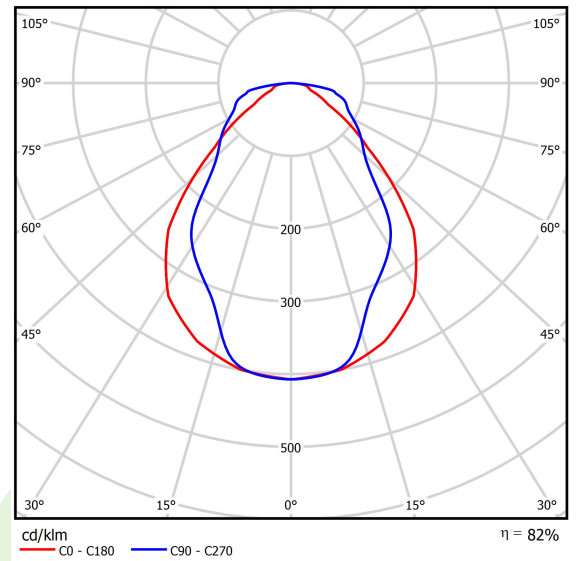

## Beschreibung

Innenbeleuchtung. Montageart: in Moduldecken und Gipskartondecken. Gehäuse aus Stahlblech. Farbe - weiß. Abmessungen: 1196 x 296 x 55 mm. Gewicht 3,9 kg. Abdeckung: Micro-PRM (mikroprismatische aus PMMA). Der Wirkungsgrad des optischen Systems ist 82,45%. Abstrahlwinkel: (C0-C180) / (C90-C270) - 89,4° / 76°. Lichtquelle: LED. Farbtemperatur 3000 K. SDCM=3. CRI>80. Lebensdauer: 100000 (1) / 147000 (2) h L80/B10 (1) / L70/B50 (2). Leuchtenlichtstrom: 7265 lm. Gesamtleistungsaufnahme: 49,1 W. Leuchten Lichtausbeute: 148 lm/W. Vorschaltgerät: Ein/Aus (E). Netzspannung 220..240 V, 50..60 Hz. Leistungsfaktor cosφ: >0,95. Belastbarkeit der Schaltung: 15 (B10), 25 (B16), 24 (C10), 38 (C16). Umgebungstemperatur: 5 ÷ 30° C. Schutzart: IP20/44. Stoßfestigkeitsgrad: IK04. Schutzklasse: I. Die Leuchte kann in CLO-Ausführung (Constant Lumen Output) hergestellt werden.

## Technische Daten

Lichtquelle	LED
LED-Lichtstrom [lm]	8811
LED-Leistung [W]	46,8
Leuchtenlichtstrom [lm]	7265
Gesamtleistungsaufnahme [W]	49,1
Leuchten Lichtausbeute [lm/W]	148
Farbtemperatur [K]	3000
CRI	>80
SDCM (LED-Quellen)	3
Abstrahlwinkel [°]	(C0-C180) / (C90-C270) - 89,4° / 76°
Schutzklasse	I
Schutzart	IP20/44
Netzspannung	220..240 V, 50..60 Hz
Lebensdauer [h]	100000 (1) / 147000 (2)
Lx/By	L80/B10 (1) / L70/B50 (2)
Umgebungstemperatur [°C]	5 ÷ 30
Betriebsgerät	Ein/Aus (E)
Leistungsfaktor cos φ	>0,95
Belastbarkeit der Schaltung	15 (B10), 25 (B16), 24 (C10), 38 (C16)

## Lichtverteilung