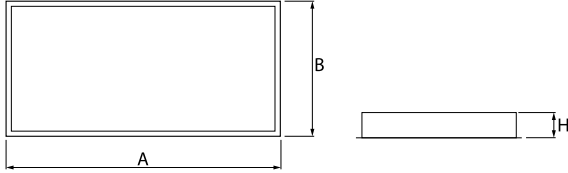

Technische Daten

Montageart	in Moduldecken und Gipskartondecken
Leuchtenkörper	Stahlblech
Leuchtenfarbe	RAL 9016 (weiß)
Abdeckung	Micro-PRM (mikroprismatische aus PMMA)
Stoßfestigkeitsgrad	IK04
Gewicht [kg]	3,9
Abmessungen [mm]	1196 x 296 x 55

Lichtverteilung