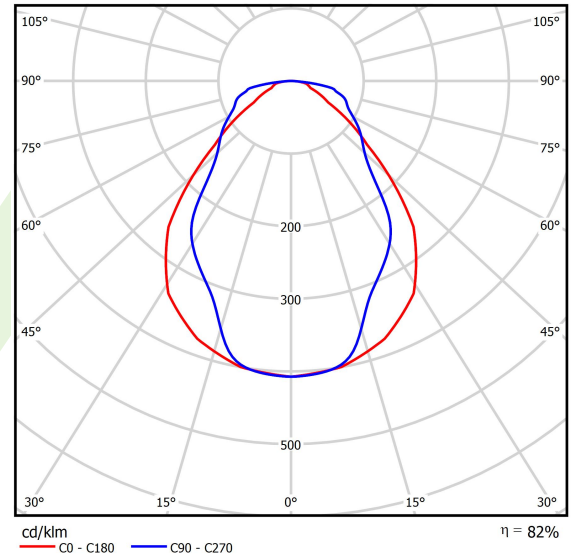

## Beschreibung

Innenbeleuchtung. Montageart: in Moduldecken und Gipskartondecken. Gehäuse aus Stahlblech. Farbe - RAL 9016 (weiß). Abmessungen: 1196 x 296 x 55 mm. Gewicht 3,9 kg. Abdeckung: Micro-PRM (mikroprismatische aus PMMA). Der Wirkungsgrad des optischen Systems ist 82,00%. Abstrahlwinkel: (C0-C180) / (C90-C270) - 76° / 89,4°. Lichtquelle: LED. Farbtemperatur 4000 K. SDCM=3. CRI>80. Lebensdauer: 100000 h L80/B10. Leuchtenlichtstrom: 4382 lm. Gesamtleistungsaufnahme: 27,8 W. Leuchten Lichtausbeute: 157,6 lm/W. Vorschaltgerät: Ein/Aus (E). Netzspannung 220..240 V, 50..60 Hz. Leistungsfaktor cosφ: >0,95. Belastbarkeit der Schaltung: 25 (B10), 40 (B16), 39 (C10), 62 (C16). Umgebungstemperatur: 5 ÷ 30° C. Schutzart: IP20/44. Stoßfestigkeitsgrad: IK04. Schutzklasse: I. Photobiologische Risikoklasse (IEC/EN 62471): RG0. Die Leuchte kann in CLO-Ausführung (Constant Lumen Output) hergestellt werden.

## Technische Daten

Lichtquelle	LED
LED-Lichtstrom [lm]	5343,4
LED-Leistung [W]	24,8
Leuchtenlichtstrom [lm]	4382
Gesamtleistungsaufnahme [W]	27,8
Leuchten Lichtausbeute [lm/W]	157,6
Farbtemperatur [K]	4000
CRI	>80
SDCM (LED-Quellen)	3
Abstrahlwinkel [°]	(C0-C180) / (C90-C270) - 76° / 89,4°
Photobiologische Risikoklasse (IEC/EN 62471)	RG0
Schutzklasse	I
Schutzart	IP20/44
Netzspannung	220..240 V, 50..60 Hz
Lebensdauer [h]	100000
Lx/By	L80/B10
Umgebungstemperatur [°C]	5 ÷ 30
Betriebsgerät	Ein/Aus (E)
Leistungsfaktor cos φ	>0,95
Belastbarkeit der Schaltung	25 (B10), 40 (B16), 39 (C10), 62 (C16)

## Lichtverteilung