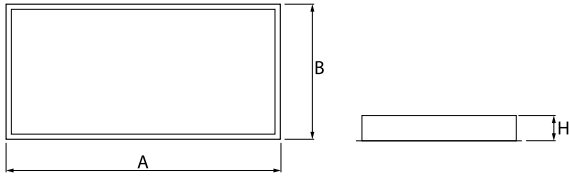

Produkt: AGAT POS LED 5200 MICRO-PRM EDD 34 830 / 1200X300

Index: 19.4007.5513.34

Beschreibung

Innenbeleuchtung. Montageart: in Moduldecken und Gipskartondecken. Gehäuse aus Stahlblech. Farbe - RAL 9016 (weiß). Abmessungen: 1196 x 296 x 55 mm. Abdeckung: Micro-PRM (mikroprismatische aus PMMA). Der Wirkungsgrad des optischen Systems ist 82,00%. Abstrahlwinkel: (C0-C180) / (C90-C270) - 76° / 89,4°. Lichtquelle: LED. Farbtemperatur 3000 K. SDCM=3. CRI>80. Lebensdauer: 100000 h L80/B10. Leuchtenlichtstrom: 4162 lm. Gesamtleistungsaufnahme: 27,8 W. Leuchten Lichtausbeute: 149,7 lm/W. Vorschaltgerät: DIM DALI (EDD). Netzspannung 220..240 V, 50..60 Hz. Leistungsfaktor cosφ: >0,95. Belastbarkeit der Schaltung: 17 (B10), 28 (B16), 26 (C10), 41 (C16). Umgebungstemperatur: 5 ÷ 30° C. Schutzart: IP20/44. Stoßfestigkeitsgrad: IK04. Schutzklasse: I. Photobiologische Risikoklasse (IEC/EN 62471): RG0. Die Leuchte kann in CLO-Ausführung (Constant Lumen Output) hergestellt werden.

Technische Daten

Montageart	in Moduldecken und Gipskartondecken
Leuchtenkörper	Stahlblech
Leuchtenfarbe	RAL 9016 (weiß)
Abdeckung	Micro-PRM (mikroprismatische aus PMMA)
Stoßfestigkeitsgrad	IK04
Abmessungen [mm]	1196 x 296 x 55