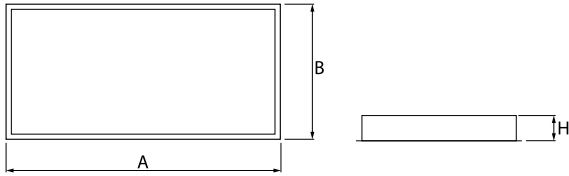

Technische Daten

Montageart	in Moduldecken und Gipskartondecken
Leuchtenkörper	Stahlblech
Leuchtenfarbe	RAL 9016 (weiß)
Abdeckung	Micro-PRM (mikroprismatische aus PMMA)
Stoßfestigkeitsgrad	IK04
Abmessungen [mm]	1196 x 296 x 55

Lichtverteilung