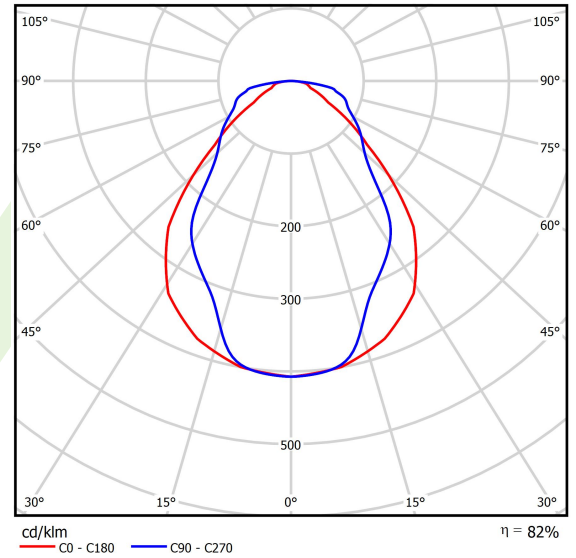

## Beschreibung

Innenbeleuchtung. Montageart: in Moduldecken und Gipskartondecken. Gehäuse aus Stahlblech. Farbe - RAL 9016 (weiß). Abmessungen: 1196 x 296 x 55 mm. Abdeckung: Micro-PRM (mikroprismatische aus PMMA). Der Wirkungsgrad des optischen Systems ist 82,00%. Abstrahlwinkel: (C0-C180) / (C90-C270) - 76° / 89,4°. Lichtquelle: LED. Farbtemperatur 3000 K. SDCM=3. CRI>80. Lebensdauer: 100000 h L80/B10. Leuchtenlichtstrom: 4162 lm. Gesamtleistungsaufnahme: 27,8 W. Leuchten Lichtausbeute: 149,7 lm/W. Vorschaltgerät: Ein/Aus (E). Netzspannung 220..240 V, 50..60 Hz. Leistungsfaktor cosφ: >0,95. Belastbarkeit der Schaltung: 25 (B10), 40 (B16), 39 (C10), 62 (C16). Umgebungstemperatur: 5 ÷ 30° C. Schutzart: IP20/44. Stoßfestigkeitsgrad: IK04. Schutzklasse: I. Photobiologische Risikoklasse (IEC/EN 62471): RG0. Die Leuchte kann in CLO-Ausführung (Constant Lumen Output) hergestellt werden.

## Technische Daten

Lichtquelle	LED
LED-Lichtstrom [lm]	5076,2
LED-Leistung [W]	24,8
Leuchtenlichtstrom [lm]	4162
Gesamtleistungsaufnahme [W]	27,8
Leuchten Lichtausbeute [lm/W]	149,7
Farbtemperatur [K]	3000
CRI	>80
SDCM (LED-Quellen)	3
Abstrahlwinkel [°]	(C0-C180) / (C90-C270) - 76° / 89,4°
Photobiologische Risikoklasse (IEC/EN 62471)	RG0
Schutzklasse	I
Schutzart	IP20/44
Netzspannung	220..240 V, 50..60 Hz
Lebensdauer [h]	100000
Lx/By	L80/B10
Umgebungstemperatur [°C]	5 ÷ 30
Betriebsgerät	Ein/Aus (E)
Leistungsfaktor cos φ	>0,95
Belastbarkeit der Schaltung	25 (B10), 40 (B16), 39 (C10), 62 (C16)

## Lichtverteilung