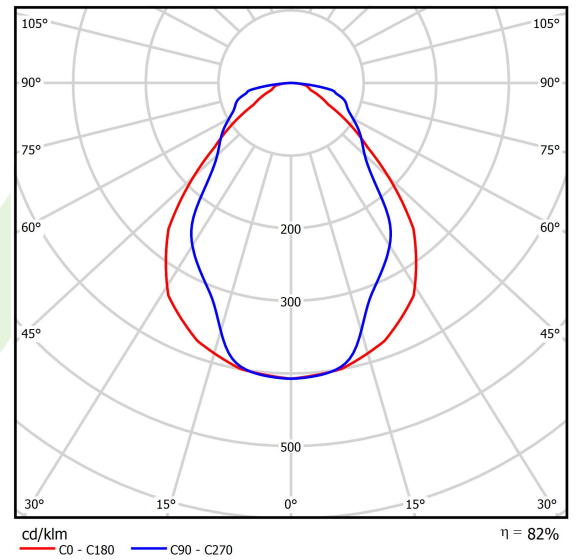

Zubehör

Index 01ARNL-AGK120X30

Type Adaptionrahmen für Gipskarton-
Decken / 1200X300