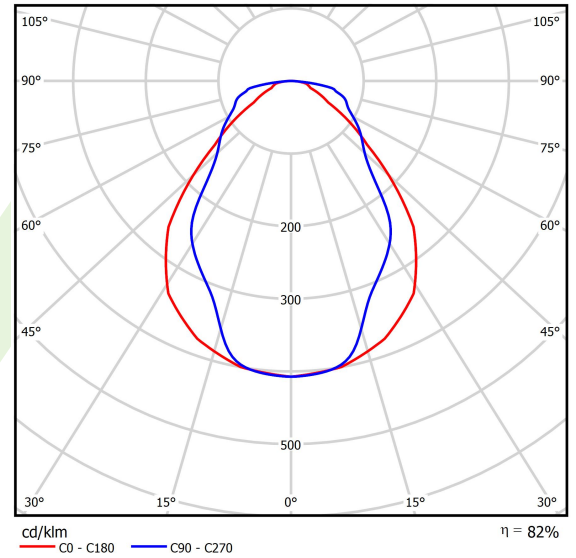

## Beschreibung

Innenbeleuchtung. Montageart: in Moduldecken und Gipskartondecken. Gehäuse aus Stahlblech. Farbe - RAL 9016 (weiß). Abmessungen: 1196 x 296 x 55 mm. Abdeckung: Micro-PRM (mikroprismatische aus PMMA). Der Wirkungsgrad des optischen Systems ist 82,00%. Abstrahlwinkel: (C0-C180) / (C90-C270) - 76° / 89,4°. Lichtquelle: LED. Farbtemperatur 4000 K. SDCM=3. CRI>80. Lebensdauer: 100000 h L80/B10. Leuchtenlichtstrom: 3834 lm. Gesamtleistungsaufnahme: 24,4 W. Leuchten Lichtausbeute: 157,1 lm/W. Vorschaltgerät: Ein/Aus (E). Netzspannung 220..240 V, 50..60 Hz. Leistungsfaktor cosφ: >0,95. Belastbarkeit der Schaltung: 25 (B10), 40 (B16), 39 (C10), 62 (C16). Umgebungstemperatur: 5 ÷ 30° C. Schutzart: IP20/44. Stoßfestigkeitsgrad: IK04. Schutzklasse: I. Photobiologische Risikoklasse (IEC/EN 62471): RG0. Die Leuchte kann in CLO-Ausführung (Constant Lumen Output) hergestellt werden.

## Technische Daten

Lichtquelle	LED
LED-Lichtstrom [lm]	4675
LED-Leistung [W]	21,8
Leuchtenlichtstrom [lm]	3834
Gesamtleistungsaufnahme [W]	24,4
Leuchten Lichtausbeute [lm/W]	157,1
Farbtemperatur [K]	4000
CRI	>80
SDCM (LED-Quellen)	3
Abstrahlwinkel [°]	(C0-C180) / (C90-C270) - 76° / 89,4°
Photobiologische Risikoklasse (IEC/EN 62471)	RG0
Schutzklasse	I
Schutzart	IP20/44
Netzspannung	220..240 V, 50..60 Hz
Lebensdauer [h]	100000
Lx/By	L80/B10
Umgebungstemperatur [°C]	5 ÷ 30
Betriebsgerät	Ein/Aus (E)
Leistungsfaktor cos φ	>0,95
Belastbarkeit der Schaltung	25 (B10), 40 (B16), 39 (C10), 62 (C16)

## Lichtverteilung