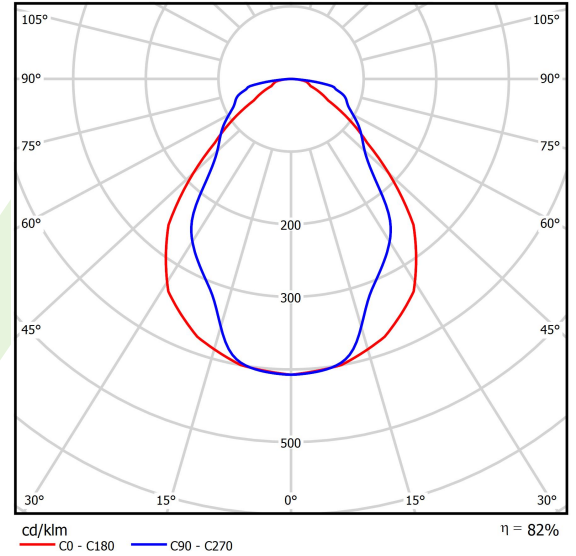

## Beschreibung

Innenbeleuchtung. Montageart: in Moduldecken und Gipskartondecken. Gehäuse aus Stahlblech. Farbe - RAL 9016 (weiß). Abmessungen: 1196 x 296 x 55 mm. Abdeckung: Micro-PRM (mikroprismatische aus PMMA). Der Wirkungsgrad des optischen Systems ist 82,00%. Abstrahlwinkel: (C0-C180) / (C90-C270) - 76° / 89,4°. Lichtquelle: LED. Farbtemperatur 3000 K. SDCM=3. CRI>80. Lebensdauer: 100000 h L80/B10. Leuchtenlichtstrom: 3642 lm. Gesamtleistungsaufnahme: 24,4 W. Leuchten Lichtausbeute: 149,3 lm/W. Vorschaltgerät: Ein/Aus (E). Netzspannung 220..240 V, 50..60 Hz. Leistungsfaktor cosφ: >0,95. Belastbarkeit der Schaltung: 25 (B10), 40 (B16), 39 (C10), 62 (C16). Umgebungstemperatur: 5 ÷ 30° C. Schutzart: IP20/44. Stoßfestigkeitsgrad: IK04. Schutzklasse: I. Photobiologische Risikoklasse (IEC/EN 62471): RG0. Die Leuchte kann in CLO-Ausführung (Constant Lumen Output) hergestellt werden.

## Technische Daten

Lichtquelle	LED
LED-Lichtstrom [lm]	4442
LED-Leistung [W]	21,8
Leuchtenlichtstrom [lm]	3642
Gesamtleistungsaufnahme [W]	24,4
Leuchten Lichtausbeute [lm/W]	149,3
Farbtemperatur [K]	3000
CRI	>80
SDCM (LED-Quellen)	3
Abstrahlwinkel [°]	(C0-C180) / (C90-C270) - 76° / 89,4°
Photobiologische Risikoklasse (IEC/EN 62471)	RG0
Schutzklasse	I
Schutzart	IP20/44
Netzspannung	220..240 V, 50..60 Hz
Lebensdauer [h]	100000
Lx/By	L80/B10
Umgebungstemperatur [°C]	5 ÷ 30
Betriebsgerät	Ein/Aus (E)
Leistungsfaktor cos φ	>0,95
Belastbarkeit der Schaltung	25 (B10), 40 (B16), 39 (C10), 62 (C16)

## Lichtverteilung