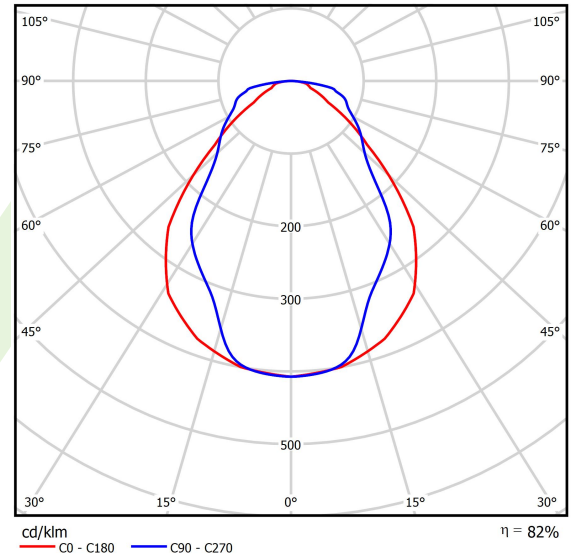

Zubehör

Index 01ARNL-AGK120X30

Type Adaptionrahmen für Gipskarton-Decken / 1200X300