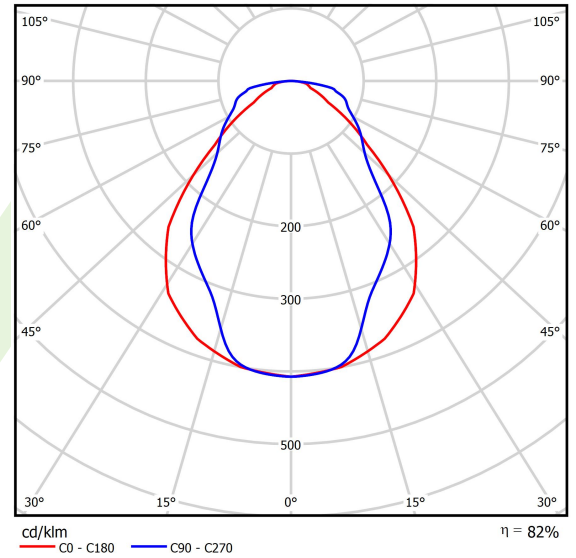

Zubehör

Index 01ARNL-AGK120X30

Name Adaptionrahmen für Gipskarton-Decken / 1200X300