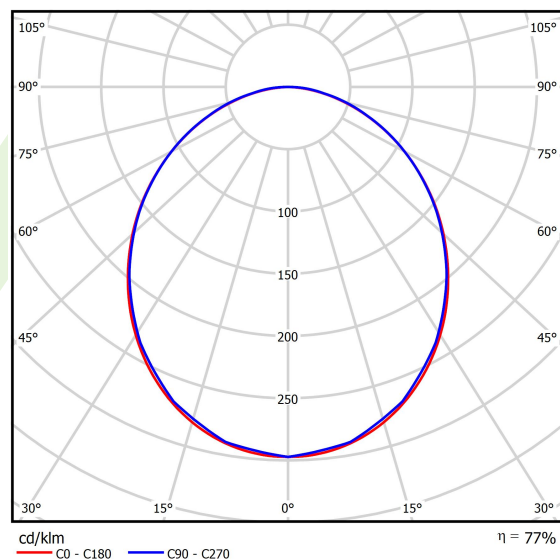

Akcesoria

Indeks 2M-X414LKP90

Nazwa AGAT LUX T5 (AGAT T5) / AGAT T8 - UCHWYT DO SUFITU G/K - KOMPLET 90ST

Zdjęcie