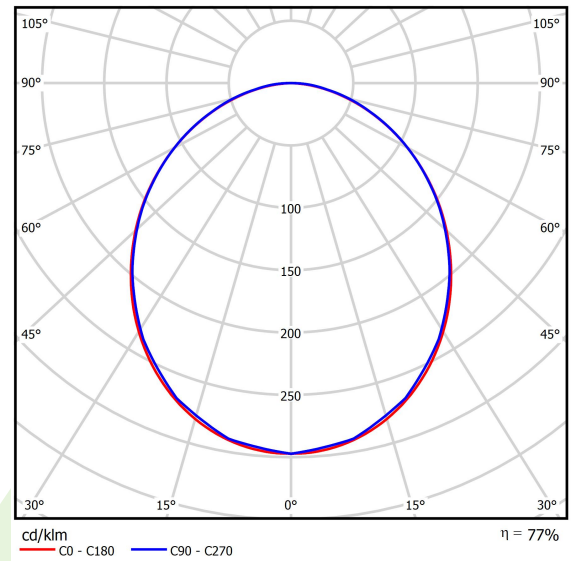

Lichtverteilung

Zubehör

Index 2M-X414LKP90

Type Griff für Gipskarton-Decken