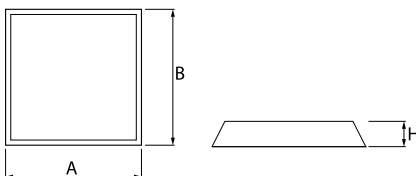

Produkt: AGAT LED S DECO SMOOTH 5400 PLX EDD 840 / 600X600

Index: 19.4006.2123.34

Beschreibung

Innenbeleuchtung. Montageart: in Moduldecken und Gipskartondecken. Gehäuse aus Stahlblech. Farbe - weiß. Abmessungen: 595 x 595 x 120 mm. Einbaudurchmesser: 580 x 580 mm. Gewicht 6,52 kg. Abdeckung: PLX (PMMA opal). Der Wirkungsgrad des optischen Systems ist 77,06%. Abstrahlwinkel: (C0-C180) / (C90-C270) - 103,6° / 103,2°. Lichtquelle: LED. Farbtemperatur 4000 K. SDCM=3. CRI>80. Lebensdauer: 54000 h L80/B10. Leuchtenlichtstrom: 4321 lm. Gesamtleistungsaufnahme: 33,2 W. Leuchten Lichtausbeute: 130,2 lm/W. Vorschaltgerät: DIM DALI (EDD). Netzspannung 220..240 V, 50..60 Hz. Leistungsfaktor $\cos\varphi$: >0,95. Belastbarkeit der Schaltung: 14 (B10), 24 (B16), 22 (C10), 36 (C16). Umgebungstemperatur: 5 ÷ 30° C. Schutzart: IP20. Stoßfestigkeitsgrad: IK04. Schutzklasse: I. Die Leuchte kann in CLO-Ausführung (Constant Lumen Output) hergestellt werden.

Produktmerkmale

Kategorie	Einbauleuchten
Familie	AGAT LED DECO SMOOTH
Type	AGAT LED S DECO SMOOTH 5400 PLX EDD 840 / 600X600
Index	19.4006.2123.34

Technische Daten

Lichtquelle	LED
LED-Lichtstrom [lm]	5607
LED-Leistung [W]	30,6
Leuchtenlichtstrom [lm]	4321
Gesamtleistungsaufnahme [W]	33,2
Leuchten Lichtausbeute [lm/W]	130,2
Farbtemperatur [K]	4000
CRI	>80
SDCM (LED-Quellen)	3
Abstrahlwinkel [°]	(C0-C180) / (C90-C270) - 103,6° / 103,2°
Schutzklasse	I
Schutzart	IP20
Netzspannung	220..240 V, 50..60 Hz
Lebensdauer [h]	54000
Lx/By	L80/B10
Umgebungstemperatur [°C]	5 ÷ 30
Betriebsgerät	DIM DALI (EDD)
Leistungsfaktor $\cos\varphi$	>0,95
Belastbarkeit der Schaltung	14 (B10), 24 (B16), 22 (C10), 36 (C16)

Technische Daten

Montageart	in Moduldecken und Gipskartondecken
Leuchtenkörper	Stahlblech
Leuchtenfarbe	weiß
Abdeckung	PLX (PMMA opal)
Stoßfestigkeitsgrad	IK04
Gewicht [kg]	6,52
Abmessungen [mm]	595 x 595 x 120
Abmessungen M625 [mm]	621 x 621 x 120
Einbaudurchmesser [mm]	580 x 580