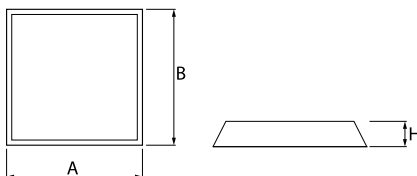

Produkt: AGAT LED S DECO SMOOTH 5400 PLX EDD 830 / 600X600

Index: 19.4006.2113.34

Beschreibung

Innenbeleuchtung. Montageart: in Moduldecken und Gipskartondecken. Gehäuse aus Stahlblech. Farbe - weiß. Abmessungen: 595 x 595 x 120 mm. Einbaudurchmesser: 580 x 580 mm. Gewicht 6,52 kg. Abdeckung: PLX (PMMA opal). Der Wirkungsgrad des optischen Systems ist 77,06%. Abstrahlwinkel: (C0-C180) / (C90-C270) - 103,6° / 103,2°. Lichtquelle: LED. Farbtemperatur 3000 K. SDCM=3. CRI>80. Lebensdauer: 54000 h L80/B10. Leuchtenlichtstrom: 4094 lm. Gesamtleistungsaufnahme: 33,2 W. Leuchten Lichtausbeute: 123,3 lm/W. Vorschaltgerät: DIM DALI (EDD). Netzspannung 220..240 V, 50..60 Hz. Leistungsfaktor $\cos\varphi$: >0,95. Belastbarkeit der Schaltung: 14 (B10), 24 (B16), 22 (C10), 36 (C16). Umgebungstemperatur: 5 ÷ 30° C. Schutzart: IP20. Stoßfestigkeitsgrad: IK04. Schutzklasse: I. Die Leuchte kann in CLO-Ausführung (Constant Lumen Output) hergestellt werden.

Produktmerkmale

Kategorie	Einbauleuchten
Familie	AGAT LED DECO SMOOTH
Type	AGAT LED S DECO SMOOTH 5400 PLX EDD 830 / 600X600
Index	19.4006.2113.34

Technische Daten

Lichtquelle	LED
LED-Lichtstrom [lm]	5313
LED-Leistung [W]	30,6
Leuchtenlichtstrom [lm]	4094
Gesamtleistungsaufnahme [W]	33,2
Leuchten Lichtausbeute [lm/W]	123,3
Farbtemperatur [K]	3000
CRI	>80
SDCM (LED-Quellen)	3
Abstrahlwinkel [°]	(C0-C180) / (C90-C270) - 103,6° / 103,2°
Schutzklasse	I
Schutzart	IP20
Netzspannung	220..240 V, 50..60 Hz
Lebensdauer [h]	54000
Lx/By	L80/B10
Umgebungstemperatur [°C]	5 ÷ 30
Betriebsgerät	DIM DALI (EDD)
Leistungsfaktor $\cos\varphi$	>0,95
Belastbarkeit der Schaltung	14 (B10), 24 (B16), 22 (C10), 36 (C16)

Technische Daten

Montageart	in Moduldecken und Gipskartondecken
Leuchtenkörper	Stahlblech
Leuchtenfarbe	weiß
Abdeckung	PLX (PMMA opal)
Stoßfestigkeitsgrad	IK04
Gewicht [kg]	6,52
Abmessungen [mm]	595 x 595 x 120
Abmessungen M625 [mm]	621 x 621 x 120
Einbaudurchmesser [mm]	580 x 580