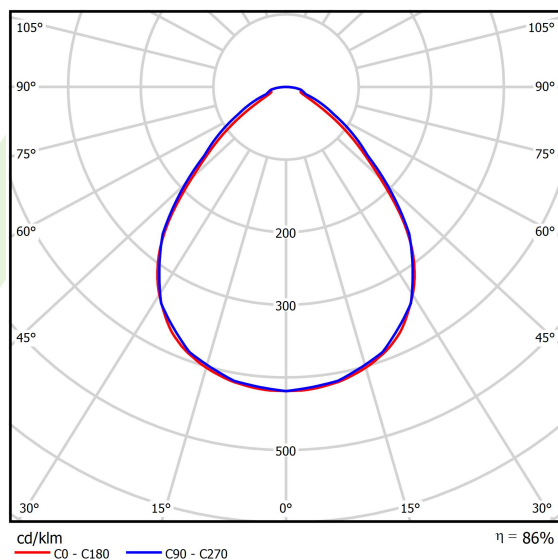

Akcesoria

Indeks 2M-X414LKP90

Nazwa AGAT LUX T5 (AGAT T5) / AGAT T8 - UCHWYT DO SUFITU G/K - KOMPLET 90ST