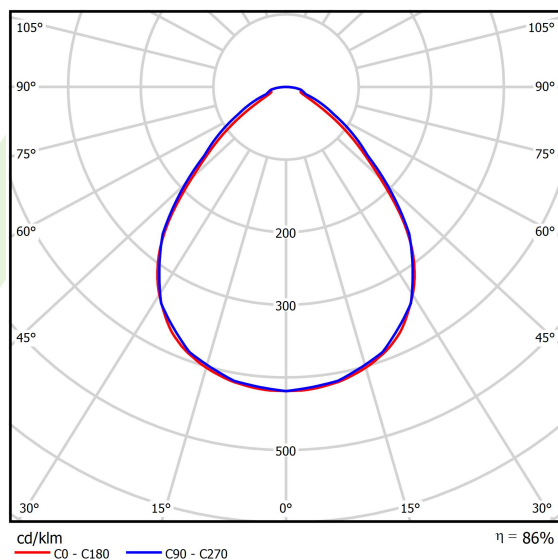

Akcesoria

Indeks 2M-X414LKP90

Nazwa AGAT LUX T5 (AGAT T5) / AGAT T8 - UCHWYT DO SUFITU G/K - KOMPLET 90ST

Zdjęcie