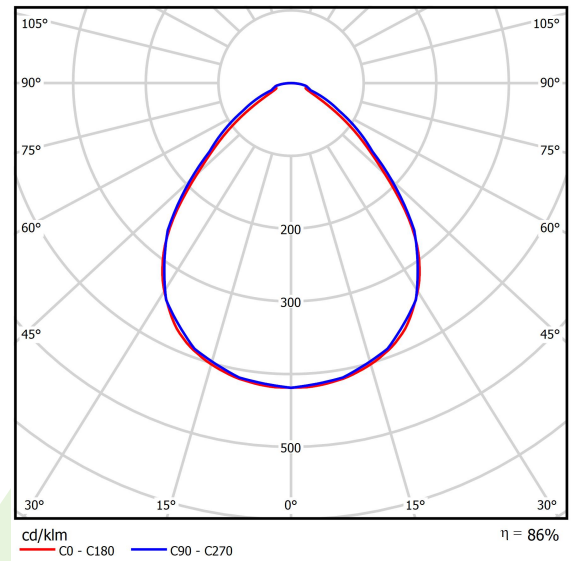

Lichtverteilung

Zubehör

Index 2M-X414LKP90

Type Griff für Gipskarton-Decken